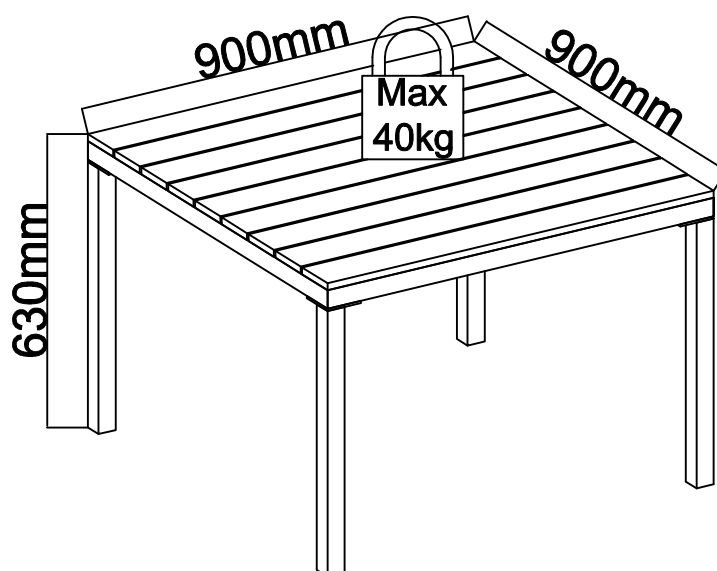

Dyyni -sohvapöytä 90x90x63 cm

049029176
049029177

A1	1PC
A2	4PC

M6x20mm

16*B1

φ6x11mm

16*B2

φ6x12mm

16*B3

4mm

1*B4

M6x20mm

16*B1

φ6x11mm

16*B2

φ6x12mm

16*B3

4mm

1*B4