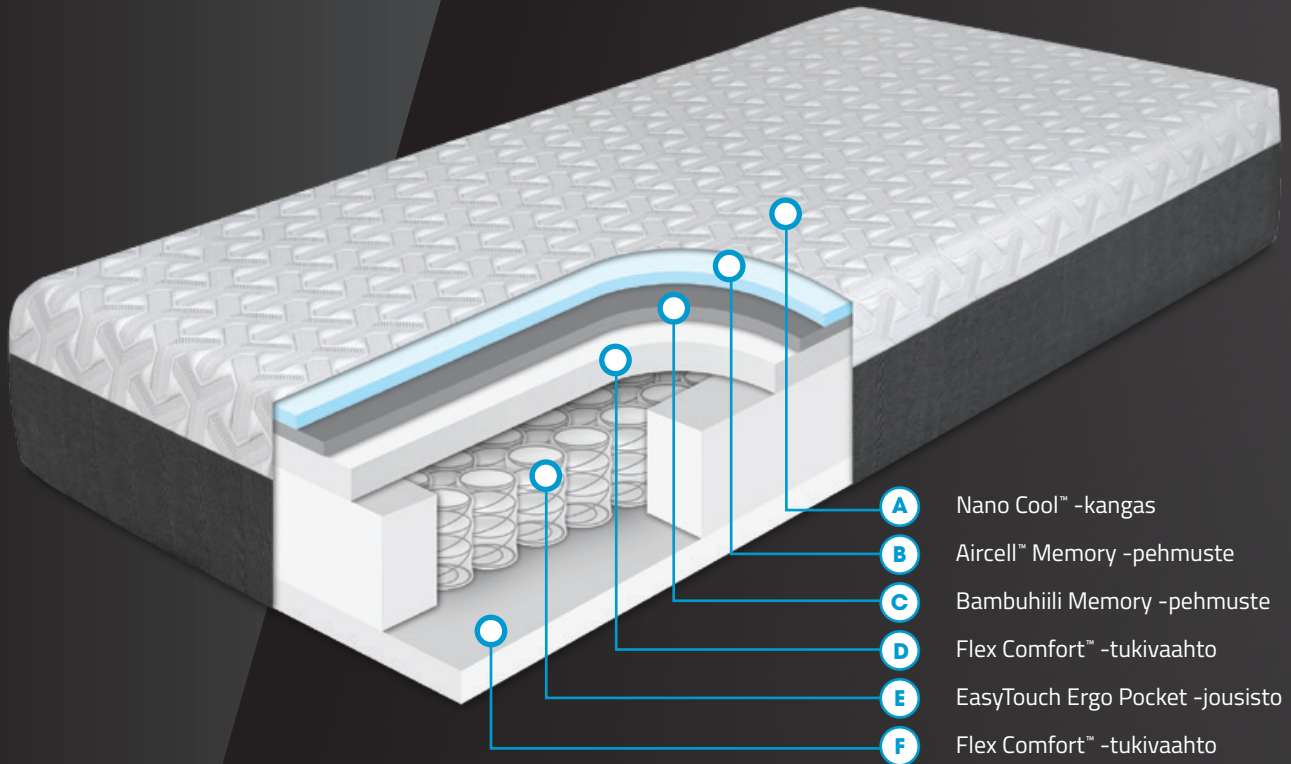

A

Nano Cool™ -kangas

B

Aircell™ Memory -pehmuste

C

Bambuhiili Memory -pehmuste

D

Flex Comfort™ -tukivahto

E

EasyTouch Ergo Pocket -jousisto

F

Flex Comfort™ -tukivahto

FUSION

Nano Cool™ Memory -ergopatja

Heaven Fusion -patjassa yhdistyvät Memory-materiaalin ja perinteisen joustinpatjan parhaat puolet. Memory-materiaali muotoutuu yksilöllisesti kehosi lämmön ja painon mukaan ja vähentää pintapaineen muodostumista. Samalla EasyTouch-jousisto reagoi yksilöllisesti vartalosi liikkeisiin.

Heaven Fusion -patjan pinta on Memory-materiaalia ja kivijalan muodostaa EasyTouch Ergo Pocket -jousisto, jossa jokainen omassa kangaspussissaan oleva EasyTouch-jousi toimii omana yksikkönään. Pehmusterakenteen ansiosta

vartalon terävät kohdat pääsevät syvemmälle patjaan. Tuloksena on patja, joka tarjoaa yksilöllisen muotoutuvuuden ja tuen lisäksi miellyttävän mukavuuden. Lopputuloksen viimeistelee Nano Cool™ -verhoilukangas, jonka ansiosta vuode tuntuu raikkaalta ja mukavan viileältä läpi yön.

Tilaa valmis vuodepaketti Lounge-rungon kanssa tai yhdistä hyväkuntoiseen sängynrunkoosi.