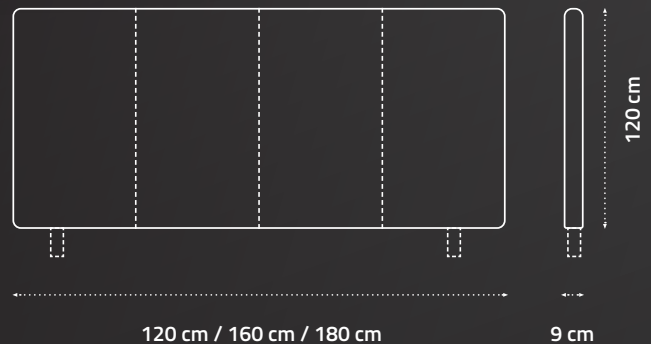

PÄÄDYT

Gold & Diamond

Heaven By Unico -mallistoon suunnitellut sängynpäädyt täydentävät vuoteesta tyylikkään kokonaisuuden. Malliston Gold- ja Diamond-päädyt ovat yhdistettävissä niin Lounge-vuoderunkoihin kuin Revive-sänkyihin.