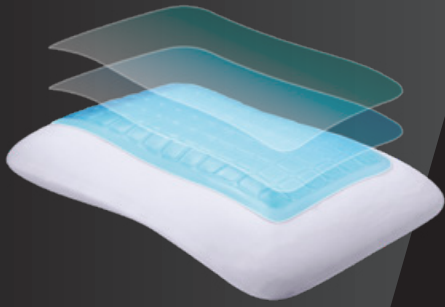

Tyylikkään vähäeleinen Gold-pääty soveltuu upeasti hillittyyn ympäristöön. Gold-pääty on saatavilla mustalla, valkoisella ja harmaalla verhoilukankaalla.

PÄÄDYT

Gold & Diamond

Heaven By Unico -mallistoon suunnitellut sängynpäädyt täydentävät vuoteesta tyylikkään kokonaisuuden. Malliston Gold- ja Diamond-päädyt ovat yhdistettävissä niin Lounge-vuoderunkoihin kuin Revive-sänkyihin.

Ergo Air Feel™ Memory

Anatomisesti muotoiltu Oxygel Ergo -tyyny tarjoaa selkärangan ja niskan seudun verenkierrolle optimaalisen tuen jakamalla pään painopisteen tasaisesti. Ergon sisältämät reiät pitävät tyynyn hengittävänä ja viileänä läpi yön.