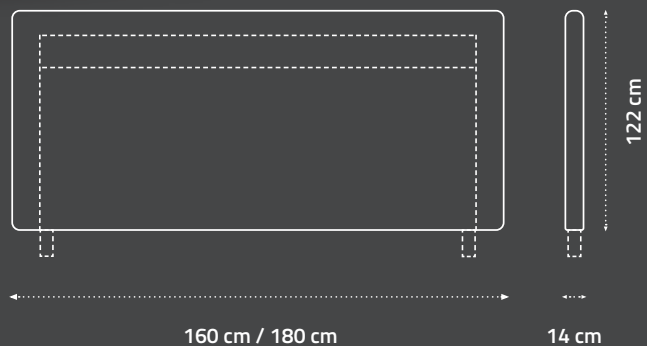

Diamond-pääty

Upean Diamond-päädyn lokero on varustettu liiketunnistimilla toimivilla valoilla ja sisältää kätevät usb-pistokkeet esimerkiksi mobiililaitteiden lataamista varten. Diamond-pääty on saatavilla mustalla, valkoisella ja harmaalla verhoilukankaalla.