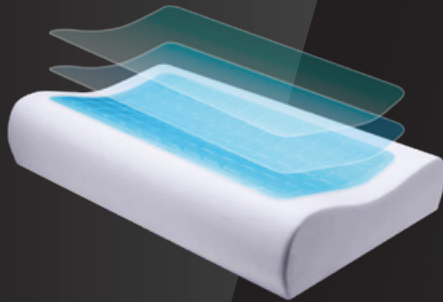

Contour Air Feel™ Memory

Oxygel Contour -tyynyn Memory-vahto tukee kehon luontaisia muotoja ja auttaa rentouttamaan niskan ja hartia-seudun lihaksistoa. Kolmekerroksisen geelipinnoitteen avulla tyyny pysyy viileänä läpi yön.