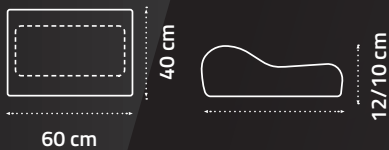

Butterfly Air Feel™ Memory

Oxygel Butterfly on ns. "perhosmainen" tyyny, jonka pehmusteena käytetty Air Feel™ Memory-vaahtopehmuste tukee kehon luontaisia muotoja ja auttaa rentouttamaan niskan ja hartia-seudun lihaksistoa.