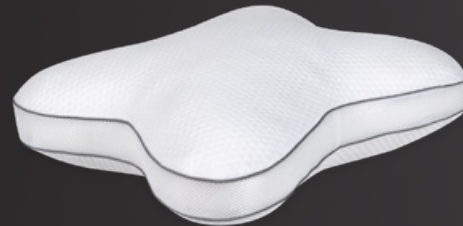

Butterfly Air Feel™ Memory

Oxygel Butterfly on ns. "perhosmainen" tyyny, jonka pehmusteena käytetty Air Feel™ Memory-vaahtopehmuste tukee kehon luontaisia muotoja ja auttaa rentouttamaan niskan ja hartia-seudun lihaksistoa.