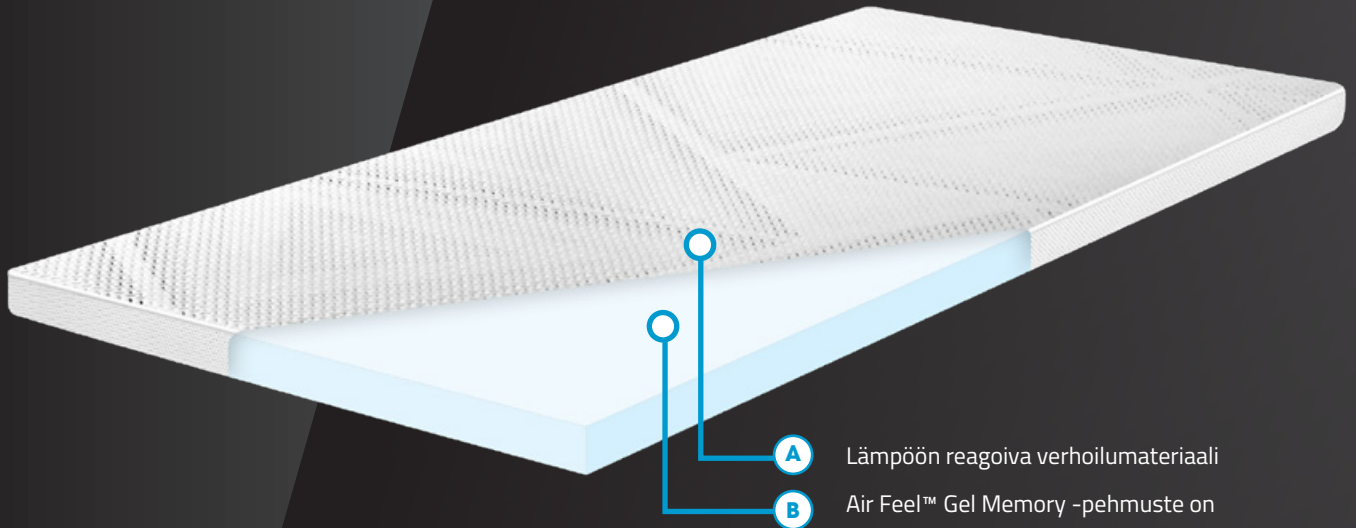

vartalon terävät kohdat pääsevät syvemmälle patjaan. Tuloksena on patja, joka tarjoaa yksilöllisen muotoutuvuuden ja tuen lisäksi miellyttävän mukavuuden. Lopputuloksen viimeistelee Nano Cool™ -verhoilukangas, jonka ansiosta vuode tuntuu raikkaalta ja mukavan viileältä läpi yön.

Putki

A Lämpöön reagoiva verhoilumateriaali
B Air Feel™ Gel Memory -pehmuste on hengittävä ja suodattaa kosteutta

REVIVE

Air Feel™ Memory -ergopetauspatja

Revive-petauspatjat täydentävät vuoteiden ylivertaisen nukkumiskokemuksen. Petauspatjojen hengittävä ja lämpöä johtava verhoilumateriaali pitää sinut mukavan viileänä läpi yön.