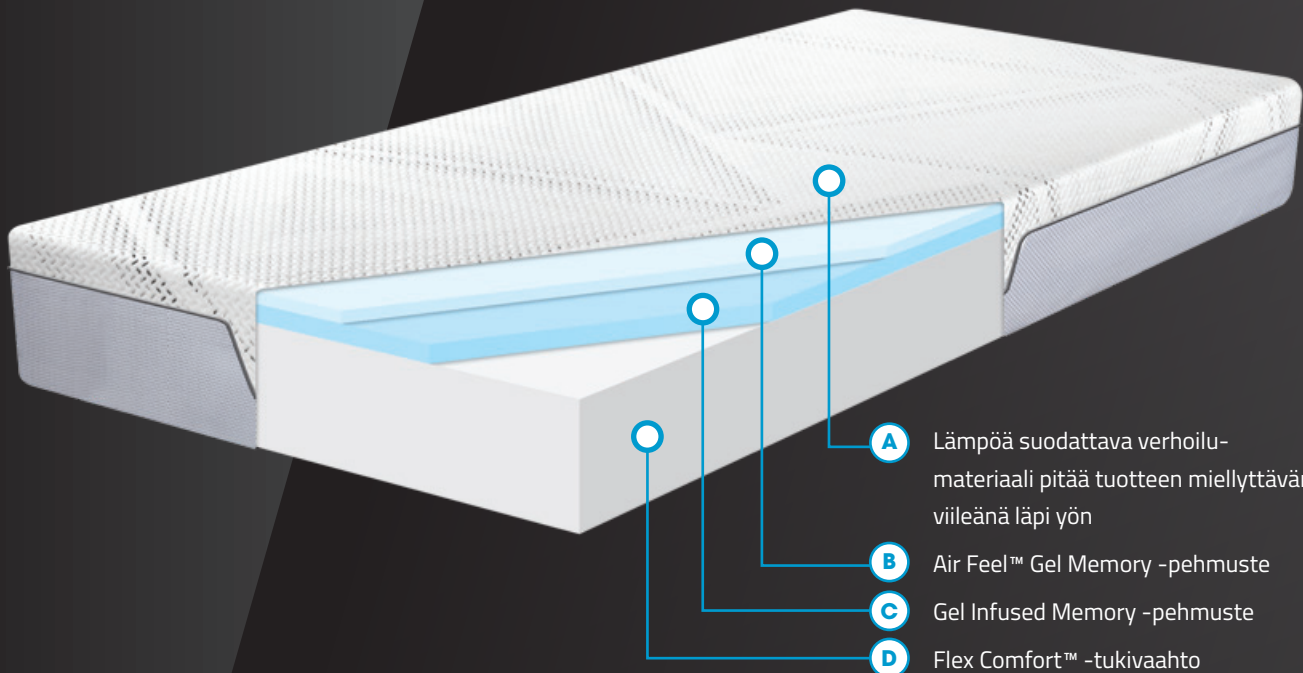

- **A** Lämpöä suodattava verhoilu-
  materiaali pitää tuotteen miellyttävän
  viileänä läpi yön
- **B** Air Feel™ Gel Memory -pehmuste
- **C** Gel Infused Memory -pehmuste
- **D** Flex Comfort™ -tukivahto

ELITE

Air Feel™ Memory -ergopatja

Kun arvostat vuoteessasi yksilöllistä muotoutumista ja riittävää tukea, on valintasi Heaven Elite -patja. Patjan kerroksellinen pehmusterakenne muodostuu kahdesta erilaisesta Memory Gel -vaahdosta sekä Flex Comfort -tukivaahdosta. Memory Gel -pehmusteet muotoutuvat yksilöllisesti nukkujan painon mukaan jakaen painon tasaisesti laajalle alueelle, minkä ansiosta pintapaine pienenee ja yöllisen kääntyilyyn tarve vähenee. Tilaa valmis vuodepaketti Lounge-rungon kanssa tai yhdistä hyväkuntoiseen sängynrunkoosi.