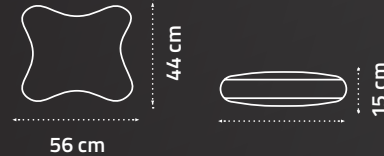

TYYNYT

Oxygel Flex™

Heaven By Unico -malliston Oxygel Flex Air Feel™ Memory -tyynyt antavat nukkumiselle viimeisen silauksen. Malliston anatomisesti muotoillut geelimateriaalia sisältävät tyynyt tarjoavat erinomaisen tuen niskan ja hartia-seudun lihaksistolle.

AIR FEEL™ MEMORY