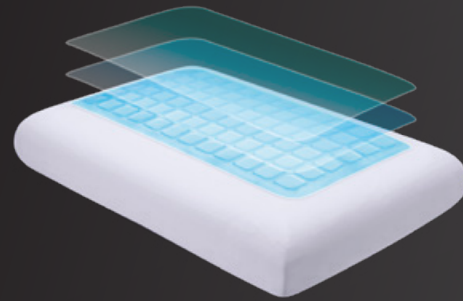

Tyylikkään vähäeleinen Gold-pääty soveltuu upeasti hillittyyn ympäristöön. Gold-pääty on saatavilla mustalla, valkoisella ja harmaalla verhoilukankaalla.

PÄÄDYT

Gold & Diamond

Heaven By Unico -mallistoon suunnitellut sängynpäädyt täydentävät vuoteesta tyylikkään kokonaisuuden. Malliston Gold- ja Diamond-päädyt ovat yhdistettävissä niin Lounge-vuoderunkoihin kuin Revive-sänkyihin.

Diamond-pääty

Upean Diamond-päädyn lokero on varustettu liiketunnistimilla toimivilla valoilla ja sisältää kätevät usb-pistokkeet esimerkiksi mobiililaitteiden lataamista varten. Diamond-pääty on saatavilla mustalla, valkoisella ja harmaalla verhoilukankaalla.

Ergo Air Feel™ Memory

Anatomisesti muotoiltu Oxygel Ergo -tyyny tarjoaa selkärangan ja niskan seudun verenkierrolle optimaalisen tuen jakamalla pään painopisteen tasaisesti. Ergon sisältämät reiät pitävät tyynyn hengittävänä ja viileänä läpi yön.

Classic Air Feel™ Memory

Klassisesti muotoiltu ja hengittävä Oxygel Classic -tyyny tarjoaa miellyttävän tuen niskan ja hartia-alueen lihaksille. Memory-vaahtopehmuste on hengittävä ja pitää tyynyn mukavan viileänä.