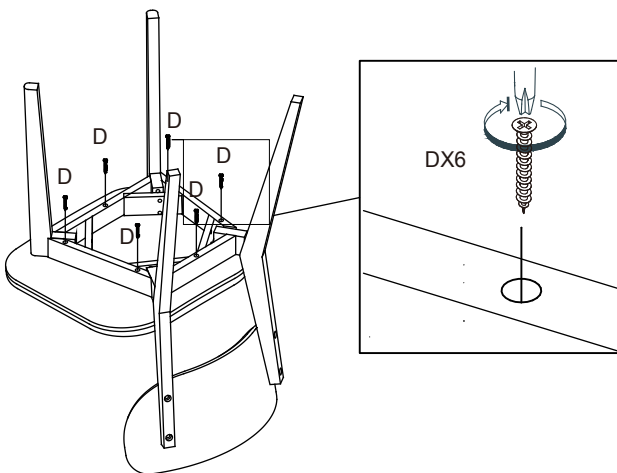

OBS!

Fäst ej täckpluggarna direkt, avvakta en tid tills att efterspänningen av skruvarna är gjord.

Notice!

Do not fasten the wooden plugs at backside of chair, until after some time, when screws are re-tightened!

Mo	Tu	We	Th	Fr	Sa	Su
1	2	3	4	5	6	7
⊗ 8	9	10	11	12	13	14
15	16	17	18	19	20	21
⊗ 22	23	24	25	26	27	28
29	30	31				

2-4 weeks/veckor

4

4/4

5

2016-3-8