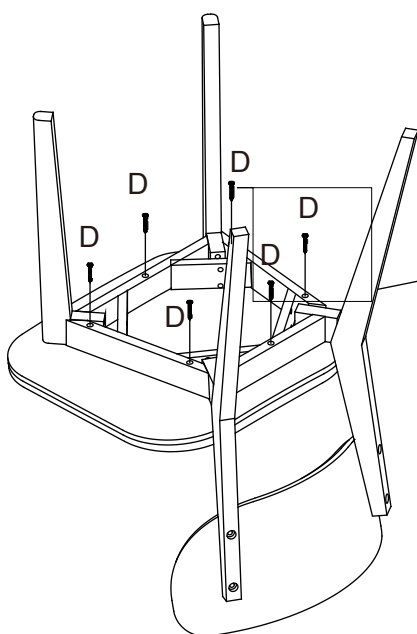

Monteringsanvisning Assembly instruction

Kasausohje, Marina-pinnatuoli

049026842

Cato

113006

113008

113011

113012

ROWICO.

Item Name:Cato chair
ART NO:113008/113006
113011/113012

ROWICO[®]
ESTABLISHED 1971

1/4

Don't use power tool

1

2

E		M6x20	4
----------	---	-------	---

F			1
----------	---	--	---

3

D			6
----------	---	--	---

OBS!

Fäst ej täckpluggarna direkt, avvakta en tid tills att efterspänningen av skruvarna är gjord.

Notice!

Do not fasten the wooden plugs at backside of chair, until after some time, when screws are re-tightened!