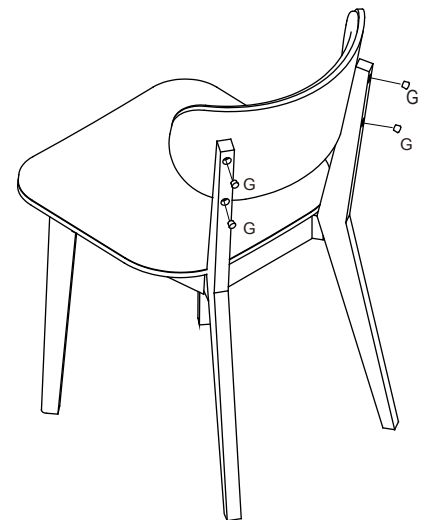

OBS!

Fäst ej täckpluggarna direkt, avvakta en tid tills att efterspänningen av skruvarna är gjord.

Notice!

Do not fasten the wooden plugs at backside of chair, until after some time, when screws are re-tightened!

Mo	Tu	We	Th	Fr	Sa	Su
1	2	3	4	5	6	7
⊗ 8	9	10	11	12	13	14
15	16	17	18	19	20	21
⊗ 22	23	24	25	26	27	28
29	30	31				

2-4 weeks/veckor

4

4/4

5

2016-3-8