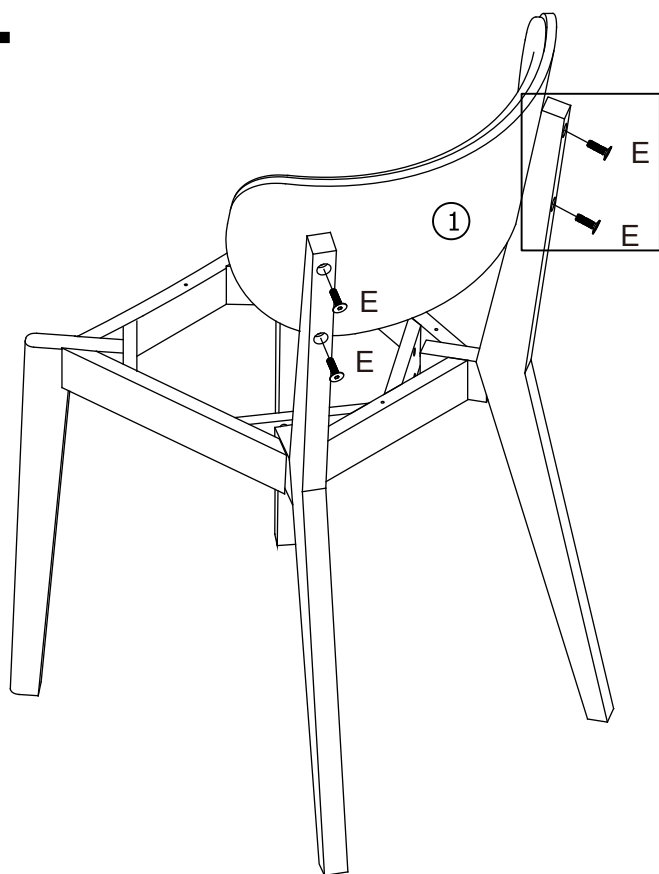

Monteringsanvisning Assembly instruction

Kasausohje, Marina-pinnatuoli

049026842

Cato

113006

113008

113011

113012

ROWICO.

Item Name:Cato chair
ART NO:113008/113006
113011/113012

ROWICO[®]
ESTABLISHED 1971

1/4

Don't use power tool

1

2

E		M6x20	4
----------	---	-------	---

F			1
----------	---	--	---

3

D			6
----------	---	--	---

OBS!

Fäst ej täckpluggarna direkt, avvakta en tid tills att efterspänningen av skruvarna är gjord.

Notice!

Do not fasten the wooden plugs at backside of chair, until after some time, when screws are re-tightened!