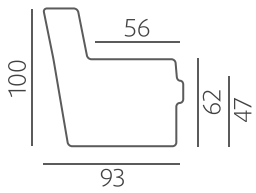

SOHVAT / MEKANISMISOHVAT

Saatavilla mekanismi-istuin, jolloin kokonaisleveysmittaan lisätään +2 cm / mekanismi-istuin.

VUODESOHVA

- Vuodekoko 145x198 cm  
- Jenkki -vuodemekanismi

MEKANISMITUOLI

\* = Mekanismituoli avattuna