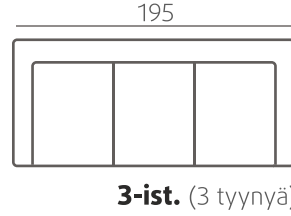

Massiivitammi

Öljytty  
tammi

**RUNGON RAKENNE**

Istuurungoissa käytämme perinteikkäitä loviliioksia ja istuinjousia on aina vähintään neljä per istumapaikka. Selän rakenne suunnitellaan aina mukavuutta ja ergonomiia unohtamatta. Käsinojen tukevat kiertojäykät kotelorakenteet varmistavat sen, että runko säilyttää ryhtinsä vuodesta toiseen. Kaikki verhoilupinnat ovat pehmustettuja. Testatulle massiivipuurunkolle myönnämme 20 vuoden takuun.

SOHVAT / MEKANISMISOHVAT

Saatavilla mekanismi-istuin, jolloin kokonaisleveysmittaan lisätään +2 cm / mekanismi-istuin.

VUODESOHVA

- Vuodekoko 145x198 cm  
- Jenkki -vuodemekanismi

MEKANISMITUOLI

\* = Mekanismituoli avattuna