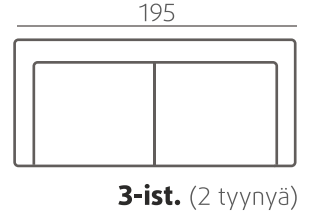

Massiivitammi

Öljytty  
tammi

**RUNGON RAKENNE**

Istuurungoissa käytämme perinteikkäitä loviliioksia ja istuinjousia on aina vähintään neljä per istumapaikka. Selän rakenne suunnitellaan aina mukavuutta ja ergonomiia unohtamatta. Käsinojen tukevat kiertojäykät kotelorakenteet varmistavat sen, että runko säilyttää ryhtinsä vuodesta toiseen. Kaikki verhoilupinnat ovat pehmustettuja. Testatulle massiivipuurunkolle myönnämme 20 vuoden takuun.

SOHVAT / MEKANISMISOHVAT

Saatavilla mekanismi-istuin, jolloin kokonaisleveysmittaan lisätään +2 cm / mekanismi-istuin.

VUODESOHVA

- Vuodekoko 145x198 cm  
- Jenkki -vuodemekanismi

MEKANISMITUOLI

\* = Mekanismituoli avattuna