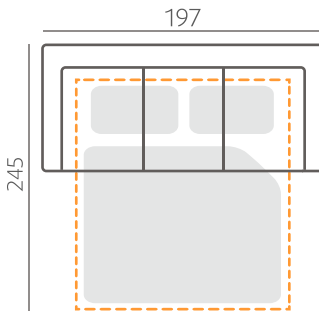

Massiivitammi

Öljytty  
tammi

**RUNGON RAKENNE**

Istuurungoissa käytämme perinteikkäitä loviliioksia ja istuinjousia on aina vähintään neljä per istumapaikka. Selän rakenne suunnitellaan aina mukavuutta ja ergonomiia unohtamatta. Käsinojen tukevat kiertojäykät kotelorakenteet varmistavat sen, että runko säilyttää ryhtinsä vuodesta toiseen. Kaikki verhoilupinnat ovat pehmustettuja. Testatulle massiivipuurunkolle myönnämme 20 vuoden takuun.

SOHVAT / MEKANISMISOHVAT

Saatavilla mekanismi-istuin, jolloin kokonaisleveysmittaan lisätään +2 cm / mekanismi-istuin.

VUODESOHVA

- Vuodekoko 145x198 cm  
- Jenkki -vuodemekanismi

MEKANISMITUOLI

\* = Mekanismituoli avattuna