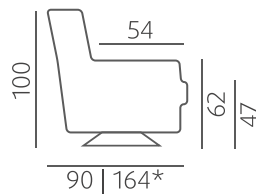

SOHVAT / MEKANISMISOHVAT

Saatavilla mekanismi-istuin, jolloin kokonaisleveysmittaan lisätään +2 cm / mekanismi-istuin.

VUODESOHVA

- Vuodekoko 145x198 cm  
- Jenkki -vuodemekanismi

MEKANISMITUOLI

\* = Mekanismituoli avattuna