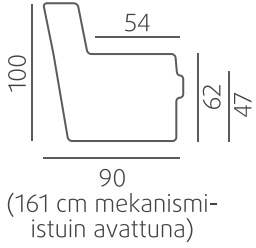

Massiivitammi

Öljytty  
tammi

**RUNGON RAKENNE**

Istuurungoissa käytämme perinteikkäitä loviliioksia ja istuinjousia on aina vähintään neljä per istumapaikka. Selän rakenne suunnitellaan aina mukavuutta ja ergonomiia unohtamatta. Käsinojen tukevat kiertojäykät kotelorakenteet varmistavat sen, että runko säilyttää ryhtinsä vuodesta toiseen. Kaikki verhoilupinnat ovat pehmustettuja. Testatulle massiivipuurunkolle myönnämme 20 vuoden takuun.

SOHVAT / MEKANISMISOHVAT

Saatavilla mekanismi-istuin, jolloin kokonaisleveysmittaan lisätään +2 cm / mekanismi-istuin.

VUODESOHVA

- Vuodekoko 145x198 cm  
- Jenkki -vuodemekanismi

MEKANISMITUOLI

\* = Mekanismituoli avattuna