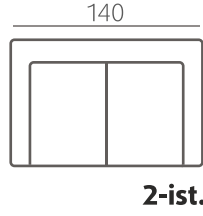

Massiivitammi

Öljytty  
tammi

**RUNGON RAKENNE**

Istuurungoissa käytämme perinteikkäitä loviliioksia ja istuinjousia on aina vähintään neljä per istumapaikka. Selän rakenne suunnitellaan aina mukavuutta ja ergonomiia unohtamatta. Käsinojen tukevat kiertojäykät kotelorakenteet varmistavat sen, että runko säilyttää ryhtinsä vuodesta toiseen. Kaikki verhoilupinnat ovat pehmustettuja. Testatulle massiivipuurunkolle myönnämme 20 vuoden takuun.

SOHVAT / MEKANISMISOHVAT

Saatavilla mekanismi-istuin, jolloin kokonaisleveysmittaan lisätään +2 cm / mekanismi-istuin.

VUODESOHVA

- Vuodekoko 145x198 cm  
- Jenkki -vuodemekanismi

MEKANISMITUOLI

\* = Mekanismituoli avattuna