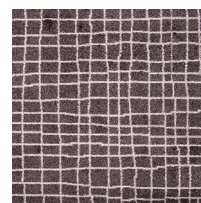

# Aari

Nukkamatto  
Shaggy rug

Aari-maton pehmeä nukka tuntuu miellyttävältä jalan alla. Maton moderni ruutukuviointi kuvastaa suomalaista peltomaisemaa.

Räätälöidyt koot mahdollisia neljän metrin leveyteen saakka.

The soft pile of the Aari feels pleasant underfoot. The rug's modern check pattern reflects the Finnish field landscape.

Custom sizes available up to the width of four meters.

Materiaali / Material:  
100 % polyamidi / polyamide

Pohjaus / Backing:  
EVAPOLYTEX

Kantti/Border:  
Polyesteri / Polyester 22 mm

Vakiokoot / Standard sizes:  
80x150 cm, 80x200 cm,  
80x250 cm, 80x300 cm,  
133x200 cm, 160x230 cm,  
200x300 cm, Ø 133 cm,  
Ø 160 cm, Ø 200 cm,  
Ø 240 cm

05 Light beige  
Border 5417

13 Grey  
Border 5430

14 Brown  
Border 5938

12 Anthracite  
Border 5450

23

32

Bfl-s1