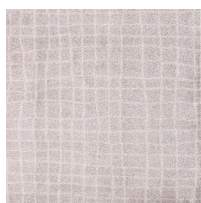

# Aari

Nukkamatto  
Shaggy rug

Aari-maton pehmeä nukka tuntuu miellyttävältä jalan alla. Maton moderni ruutukuviointi kuvastaa suomalaista peltomaisemaa.

Räätälöidyt koot mahdollisia neljän metrin leveyteen saakka.

The soft pile of the Aari feels pleasant underfoot. The rug's modern check pattern reflects the Finnish field landscape.

Custom sizes available up to the width of four meters.

Materiaali / Material:  
100 % polyamidi / polyamide

Pohjaus / Backing:  
EVAPOLYTEX

Kantti/Border:  
Polyesteri / Polyester 22 mm

Vakiokoot / Standard sizes:  
80x150 cm, 80x200 cm,  
80x250 cm, 80x300 cm,  
133x200 cm, 160x230 cm,  
200x300 cm, Ø 133 cm,  
Ø 160 cm, Ø 200 cm,  
Ø 240 cm

05 Light beige  
Border 5417

13 Grey  
Border 5430

14 Brown  
Border 5938

12 Anthracite  
Border 5450

23

32

Bfl-s1