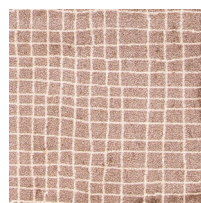

# Aari

Nukkamatto  
Shaggy rug

Aari-maton pehmeä nukka tuntuu miellyttävältä jalan alla. Maton moderni ruutukuviointi kuvastaa suomalaista peltomaisemaa.

Räätälöidyt koot mahdollisia neljän metrin leveyteen saakka.

The soft pile of the Aari feels pleasant underfoot. The rug's modern check pattern reflects the Finnish field landscape.

Custom sizes available up to the width of four meters.

Materiaali / Material:  
100 % polyamidi / polyamide

Pohjaus / Backing:  
EVAPOLYTEX

Kantti/Border:  
Polyesteri / Polyester 22 mm

Vakiokoot / Standard sizes:  
80x150 cm, 80x200 cm,  
80x250 cm, 80x300 cm,  
133x200 cm, 160x230 cm,  
200x300 cm, Ø 133 cm,  
Ø 160 cm, Ø 200 cm,  
Ø 240 cm

05 Light beige  
Border 5417

13 Grey  
Border 5430

14 Brown  
Border 5938

12 Anthracite  
Border 5450

23

32

Bfl-s1