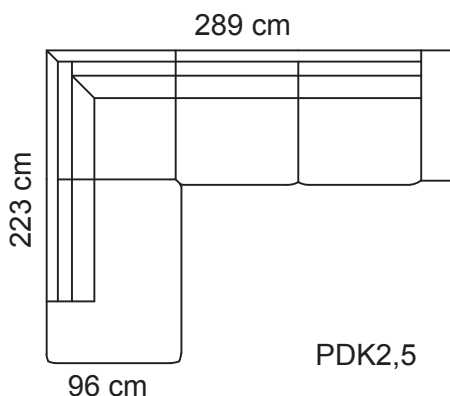

Tuotetiedot

SOFTCARE® Suojaa sohvasi hylkivällä Softcare-suojauksella.

Ilmoitettujen mittojen toleranssi +/-3 cm. Pehmustetun ja verhoillun huonekalun mittoihin vaikuttaa valittu verhoilutapa ja -materiaali, sekä kokoonpano.

Istuin

- HR35-kimmovahto
- Istuinkorkeus 46 cm, istuinsyvyys 59 cm

Selkä

- Kuituvanu

Runko

- Kotimainen massiivipuu / vaneri / Kerto®puu

Koristetyyny

- Mahdolliset koristetyynyt on tilattava erikseen

Jalka

- Suositeltu jalkakorkeus 15 cm
- Suositeltu jalka esimerkiksi 60150 (Kulmajalka)

Kampanjatuote

- Varastokangas Genova 88, harmaa
- Kampanjajalka 60150MU

Suositus hinnasto

Aava, kangas	Kul/m	HR1	HR2	HR3	HR4	HR5	HR6	HR7	HR8
2.5K90PD /PDK902,5	16,60	2 570	2 620	2 835	3 050	3 265	3 485	3 700	3 915