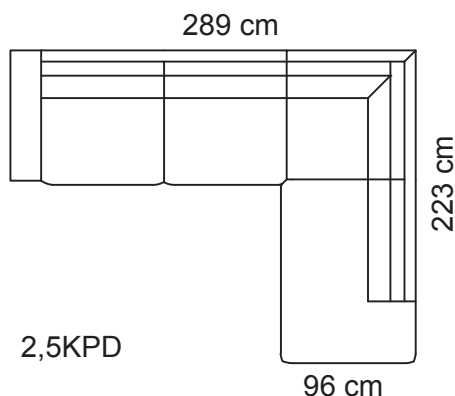

Tuotetiedot

SOFTCARE® Suojaa sohvasi hylkivällä Softcare-suojauksella.

Ilmoitettujen mittojen toleranssi +/-3 cm. Pehmustetun ja verhoillun huonekalun mittoihin vaikuttaa valittu verhoilutapa ja -materiaali, sekä kokoonpano.

Istuin

- HR35-kimmovahto
- Istuinkorkeus 46 cm, istuinsyvyys 59 cm

Selkä

- Kuituvanu

Runko

- Kotimainen massiivipuu / vaneri / Kerto®puu

Koristetyyny

- Mahdolliset koristetyynyt on tilattava erikseen