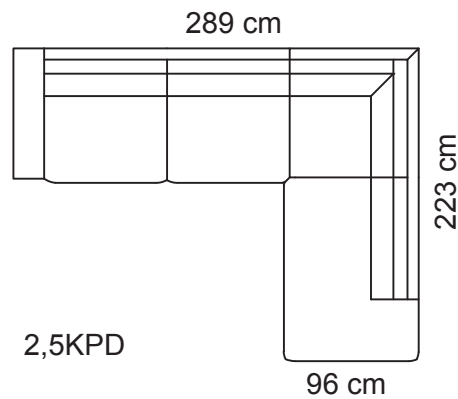

Tuotetiedot

SOFTCARE® Suojaa sohvasi hylkivällä Softcare-suojauksella.

Ilmoitettujen mittojen toleranssi +/-3 cm. Pehmustetun ja verhoillun huonekalun mittoihin vaikuttaa valittu verhoilutapa ja -materiaali, sekä kokoonpano.

Istuin

- HR35-kimmovahto
- Istuinkorkeus 46 cm, istuinsyvyys 59 cm

Selkä

- Kuituvanu

Runko

- Kotimainen massiivipuu / vaneri / Kerto®puu

Koristetyynyt

- Mahdolliset koristetyynyt on tilattava erikseen