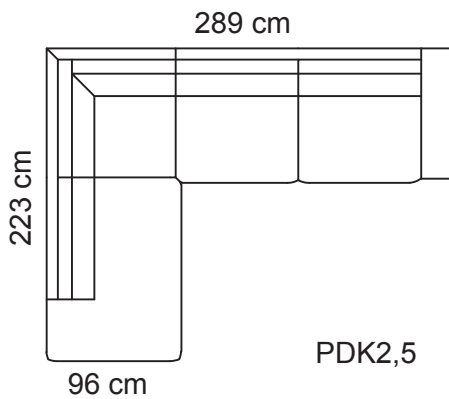

Tuotetiedot

SOFTCARE® Suojaa sohvasi hylkivällä Softcare-suojauksella.

Ilmoitettujen mittojen toleranssi +/-3 cm. Pehmustetun ja verhoillun huonekalun mittoihin vaikuttaa valittu verhoilutapa ja -materiaali, sekä kokoonpano.

Istuin

- HR35-kimmovahto
- Istuinkorkeus 46 cm, istuinsyvyys 59 cm

Selkä

- Kuituvanu

Runko

- Kotimainen massiivipuu / vaneri / Kerto®puu

Koristetyynyt

- Mahdolliset koristetyynyt on tilattava erikseen

Jalka

- Suositeltu jalkakorkeus 15 cm
- Suositeltu jalka esimerkiksi 60150 (Kulmajalka)

Kampanjatuote

- Varastokangas Genova 88, harmaa
- Kampanjajalka 60150MU

Suositus hinnasto

Aava, kangas	Kul/m	HR1	HR2	HR3	HR4	HR5	HR6	HR7	HR8
2.5K90PD /PDK902,5	16,60	2 585	2 635	2 850	3 070	3 285	3 505	3 720	3 940