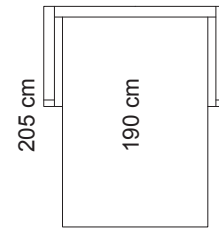

Tuotetiedot

SOFTCARE® Suojaa sohvasi hylkivällä Softcare-suojauksella.

Alisa Verde 18 -kankaalla

Mekanismin avautuminen

Avattu mekanismi

Sivuprofiili

135 cm

Ilmoitettujen mittojen toleranssi +/-3 cm. Pehmustetun ja verhoillun huonekalun mittoihin vaikuttaa valittu verhoilutapa ja -materiaali, sekä kokoonpano.

Istuin

- Istuinpehmuste E30+vanu
- Istuinkorkeus 49 cm, istuinsyvyys 57 cm

Selkä

- HR25EP+vanu

Runko

- Kotimainen massiivipuu / vaneri / Kerto®puu

Koristetyynyt

- Mahdolliset koristetyynyt on tilattava erikseen

Jalka

- Suositeltu jalkakorkeus 10 cm
- Esimerkiksi kantikaskartio, 50097. Saatavilla värit: luonnonväri, tammi, musta

Vuodemekanismi

- Laadukas, helppokäyttöinen jenkkimekanismi.
- Vuodekoko 190 x 135 cm.
- Jämäkkä lämmön ja painon mukaan muotoutuva Memory-patja takaa miellyttävän nukkumismukavuuden.
- Patjan kokonaispaksuus 9 cm (6 cm E25 kimmovahto, 3 cm VI48 Memory-vahto).