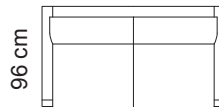

Tuotetiedot

SOFTCARE® Suojaa sohvasi hylkivällä Softcare-suojauksella.

Alisa Verde 18 -kankaalla

Mekanismin avautuminen

Avattu mekanismi

Sivuprofiili

135 cm

Ilmoitettujen mittojen toleranssi +/-3 cm. Pehmustetun ja verhoillun huonekalun mittoihin vaikuttaa valittu verhoilutapa ja -materiaali, sekä kokoonpano.

Istuin

- Istuinpehmuste E30+vanu
- Istuinkorkeus 49 cm, istuinsyvyys 57 cm

Selkä

- HR25EP+vanu

Runko

- Kotimainen massiivipuu / vaneri / Kerto®puu

Koristetyynyt

- Mahdolliset koristetyynyt on tilattava erikseen

Jalka

- Suositeltu jalkakorkeus 10 cm
- Esimerkiksi kantikaskartio, 50097. Saatavilla värit: luonnonväri, tammi, musta

Vuodemekanismi

- Laadukas, helppokäyttöinen jenkkimekanismi.
- Vuodekoko 190 x 135 cm.
- Jämäkkä lämmön ja painon mukaan muotoutuva Memory-patja takaa miellyttävän nukkumismukavuuden.
- Patjan kokonaispaksuus 9 cm (6 cm E25 kimmovahto, 3 cm VI48 Memory-vahto).