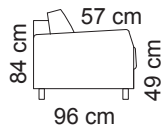

Tuotetiedot

SOFTCARE® Suojaa sohvasi hylkivällä Softcare-suojauksella.

Alisa Verde 18 -kankaalla

Mekanismin avautuminen

Avattu mekanismi

Sivuprofiili

135 cm

Ilmoitettujen mittojen toleranssi +/-3 cm. Pehmustetun ja verhoillun huonekalun mittoihin vaikuttaa valittu verhoilutapa ja -materiaali, sekä kokoonpano.

Istuin

- Istuinpehmuste E30+vanu
- Istuinkorkeus 49 cm, istuinsyvyys 57 cm

Selkä

- HR25EP+vanu

Runko

- Kotimainen massiivipuu / vaneri / Kerto®puu

Koristetyynyt

- Mahdolliset koristetyynyt on tilattava erikseen

Jalka

- Suositeltu jalkakorkeus 10 cm
- Esimerkiksi kantikaskartio, 50097. Saatavilla värit: luonnonväri, tammi, musta

Vuodemekanismi

- Laadukas, helppokäyttöinen jenkkimekanismi.
- Vuodekoko 190 x 135 cm.
- Jämäkkä lämmön ja painon mukaan muotoutuva Memory-patja takaa miellyttävän nukkumismukavuuden.
- Patjan kokonaispaksuus 9 cm (6 cm E25 kimmovahto, 3 cm VI48 Memory-vahto).