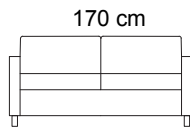

Tuotetiedot

SOFTCARE® Suojaa sohvasi hylkivällä Softcare-suojauksella.

Alisa Verde 18 -kankaalla

Mekanismin avautuminen

Avattu mekanismi

Sivuprofiili

135 cm

Ilmoitettujen mittojen toleranssi +/-3 cm. Pehmustetun ja verhoillun huonekalun mittoihin vaikuttaa valittu verhoilutapa ja -materiaali, sekä kokoonpano.

Istuin

- Istuinpehmuste E30+vanu
- Istuinkorkeus 49 cm, istuinsyvyys 57 cm

Selkä

- HR25EP+vanu

Runko

- Kotimainen massiivipuu / vaneri / Kerto®puu

Koristetyynyt

- Mahdolliset koristetyynyt on tilattava erikseen

Jalka

- Suositeltu jalkakorkeus 10 cm
- Esimerkiksi kantikaskartio, 50097. Saatavilla värit: luonnonväri, tammi, musta

Vuodemekanismi

- Laadukas, helppokäyttöinen jenkkimekanismi.
- Vuodekoko 190 x 135 cm.
- Jämäkkä lämmön ja painon mukaan muotoutuva Memory-patja takaa miellyttävän nukkumismukavuuden.
- Patjan kokonaispaksuus 9 cm (6 cm E25 kimmovahto, 3 cm VI48 Memory-vahto).