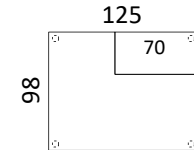

Sohva-KN+70+70+Kulma+Avopääty

Huom! Osat kiinnitetään toisiinsa alhaalta puristimella.

MITAT (cm)

Käsinoja

Osat-70; 90; 110

Kulma

Avopääty

Divaani-1

Divaani-2

Rahit

70*60
90*60
110*60