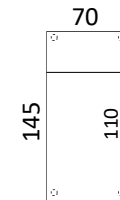

Sohva-KN+70+70+Kulma+Avopääty

Huom! Osat kiinnitetään toisiinsa alhaalta puristimella.

MITAT (cm)

Käsinoja

Osat-70; 90; 110

Kulma

Avopääty

Divaani-1

Divaani-2

Rahit

70*60
90*60
110*60