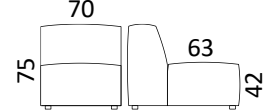

Sohva-KN+70+70+Kulma+Avopääty

Huom! Osat kiinnitetään toisiinsa alhaalta puristimella.

MITAT (cm)

Käsinoja

Osat-70; 90; 110

Kulma

Avopääty

Divaani-1