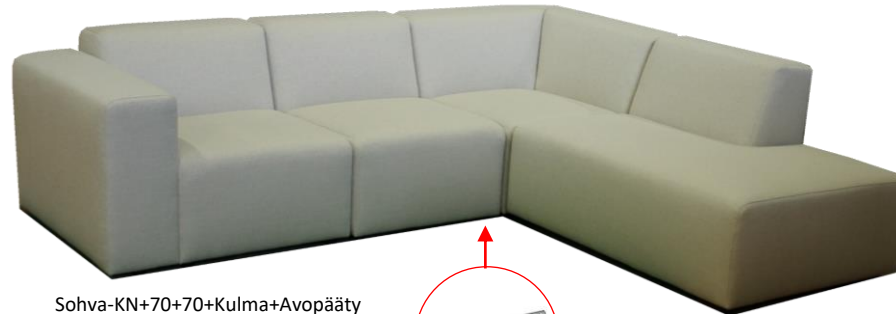

ALMA MODUULISOHVA

Runko on valmistettu koivuvanerista. Istuimessa HR-50 ja selkänojassa HR-25 vaahтомуovi (HR on korkeakimmoinen ja palosuojattu vaahтомуovi). Jalat ovat muovia H-35 mm.

Sohva-KN+90+90+KN+(Rahi 90*60)

Sohva-KN+70+70+Kulma+Avopääty

Huom! Osat kiinnitetään toisiinsa alhaalta puristimella.

MITAT (cm)

Käsinoja

Osat-70; 90; 110

Kulma

Avopääty

Divaani-1

Divaani-2

Rahit

70*60
90*60
110*60