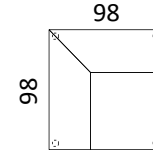

Sohva-KN+70+70+Kulma+Avopääty

Huom! Osat kiinnitetään toisiinsa alhaalta puristimella.

MITAT (cm)

Käsinoja

Osat-70; 90; 110

Kulma

Avopääty

Divaani-1

Divaani-2

Rahit

70*60
90*60
110*60