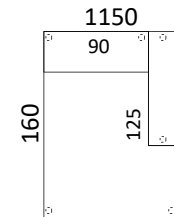

Sohva-KN+70+70+Kulma+Avopääty

Huom! Osat kiinnitetään toisiinsa alhaalta puristimella.

MITAT (cm)

Käsinoja

Osat-70; 90; 110

Kulma

Avopääty

Divaani-1

Divaani-2

Rahit

70*60
90*60
110*60