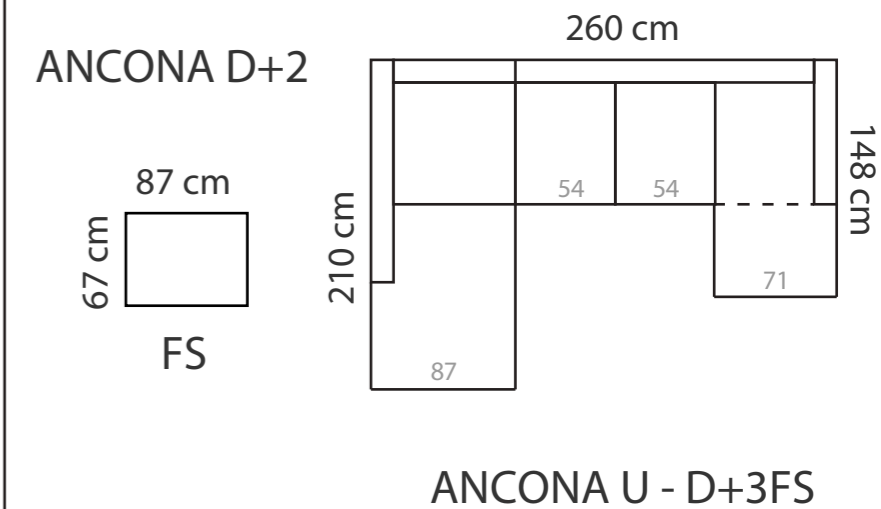

ANCONA

Runkomateriaali: Koivuvaneri & Mänty
Istuinyöyjen täyte : Polyurethane Foam E30
Selkätyöyissä täyte : Polyurethane Foam T23

MITAT

TEKNISET TIEDOT

Korkeus: 80 cm (standardi)
Istuinkorkeus: 49 cm (standardi)
Istuinleveys: 54 / 60 / 85 cm
Istuinsyvyys: 53 cm
Käsinojan leveys: 12 cm
Koristetyöy: 2
Koristetyöy (Ancona 1): 0