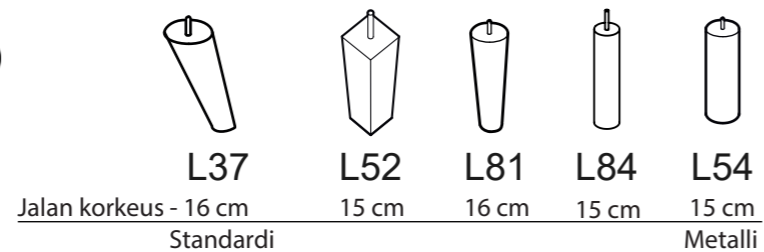

ANCONA

Runkomateriaali: Koivuvaneri & Mänty
Istuinyöyjen täyte : Polyurethane Foam E30
Selkätyöyissä täyte : Polyurethane Foam T23

MITAT

TEKNISET TIEDOT

Korkeus: 80 cm (standardi)
Istuinkorkeus: 49 cm (standardi)
Istuinleveys: 54 / 60 / 85 cm
Istuinsyvyys: 53 cm
Käsinojan leveys: 12 cm
Koristetyöy: 2
Koristetyöy (Ancona 1): 0

JALAT

JALAN VÄRIT