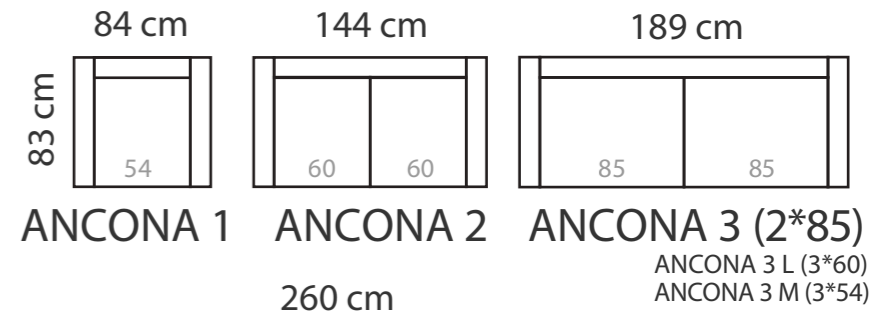

ANCONA

Runkomateriaali: Koivuvaneri & Mänty
Istuinyöyjen täyte : Polyurethane Foam E30
Selkätyöyissä täyte : Polyurethane Foam T23

MITAT

TEKNISET TIEDOT

Korkeus: 80 cm (standardi)
Istuinkorkeus: 49 cm (standardi)
Istuinleveys: 54 / 60 / 85 cm
Istuinsyvyys: 53 cm
Käsinojan leveys: 12 cm
Koristetyöy: 2
Koristetyöy (Ancona 1): 0