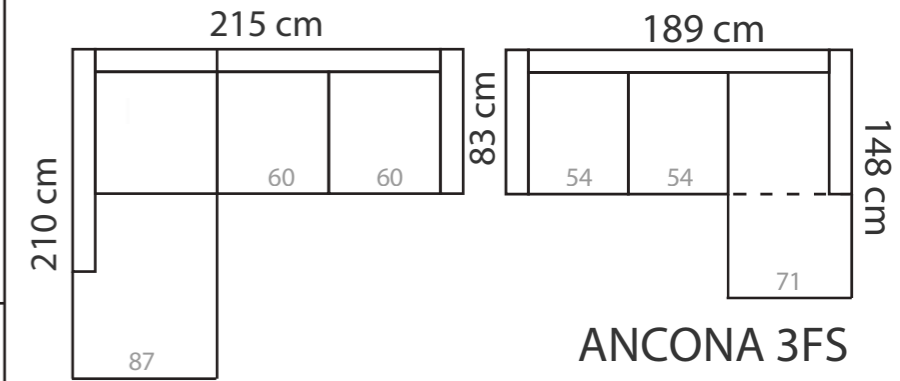

ANCONA

Runkomateriaali: Koivuvaneri & Mänty
Istuinyöyjen täyte : Polyurethane Foam E30
Selkätyöyissä täyte : Polyurethane Foam T23

MITAT

TEKNISET TIEDOT

Korkeus: 80 cm (standardi)
Istuinkorkeus: 49 cm (standardi)
Istuinleveys: 54 / 60 / 85 cm
Istuinsyvyys: 53 cm
Käsinojan leveys: 12 cm
Koristetyöy: 2
Koristetyöy (Ancona 1): 0