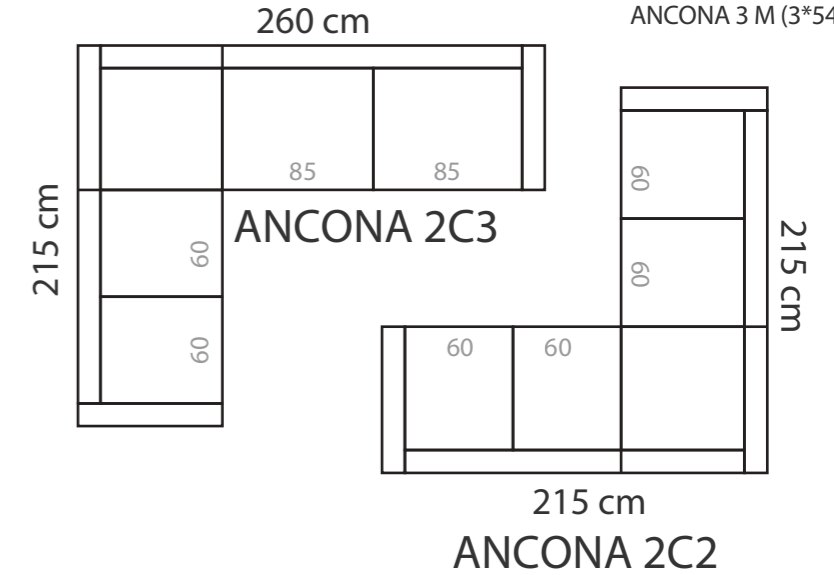

ANCONA

Runkomateriaali: Koivuvaneri & Mänty
Istuinyöyjen täyte : Polyurethane Foam E30
Selkätyöyissä täyte : Polyurethane Foam T23

MITAT

TEKNISET TIEDOT

Korkeus: 80 cm (standardi)
Istuinkorkeus: 49 cm (standardi)
Istuinleveys: 54 / 60 / 85 cm
Istuinsyvyys: 53 cm
Käsinojan leveys: 12 cm
Koristetyöy: 2
Koristetyöy (Ancona 1): 0