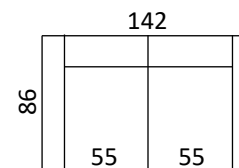

AURA

Sohvassa on korkeampi selkänoja ja istuin.
Runko on valmistettu koivuvanerista ja mäntypuusta.
Istuimessa E-25 ja selkänojassa HR-25 vaahtomuovi.
Kiinteä selkänoja ja istuin.

MODULIT

MITAT (cm)

JALAT (K-korkeus, L; Ø-leveys ylä- ja alareunassa)