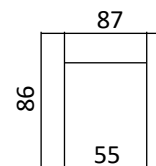

AURA

Sohvassa on korkeampi selkänoja ja istuin.
Runko on valmistettu koivuvanerista ja mäntypuusta.
Istuimessa E-25 ja selkänojassa HR-25 vaahtomuovi.
Kiinteä selkänoja ja istuin.

MODULIT

MITAT (cm)

JALAT (K-korkeus, L; Ø-leveys ylä- ja alareunassa)