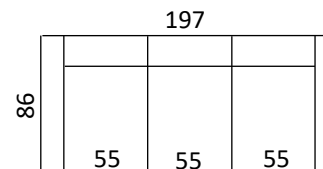

AURA

Sohvassa on korkeampi selkänoja ja istuin.
Runko on valmistettu koivuvanerista ja mäntypuusta.
Istuimessa E-25 ja selkänojassa HR-25 vaahtomuovi.
Kiinteä selkänoja ja istuin.

MODULIT

MITAT (cm)

JALAT (K-korkeus, L; Ø-leveys ylä- ja alareunassa)