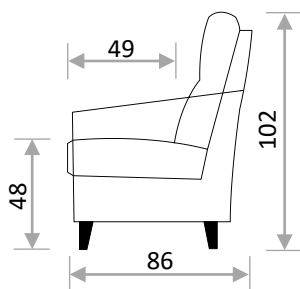

AURA

Sohvassa on korkeampi selkänoja ja istuin.
Runko on valmistettu koivuvanerista ja mäntypuusta.
Istuimessa E-25 ja selkänojassa HR-25 vaahtomuovi.
Kiinteä selkänoja ja istuin.

MODULIT

MITAT (cm)

JALAT (K-korkeus, L; Ø-leveys ylä- ja alareunassa)