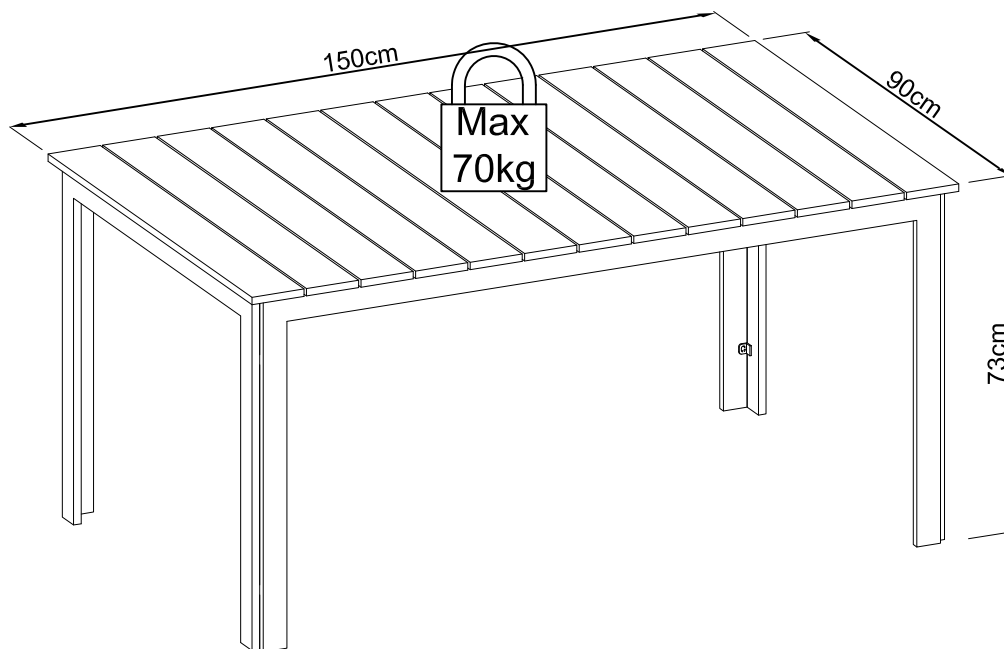

# Bambu ruokapöytä 150x90cm

049030946

1-5

A1	1PC
A2	2PCS
A3	2PCS

M6x15mm

18\*B1

Ø6x12mm

18\*B2