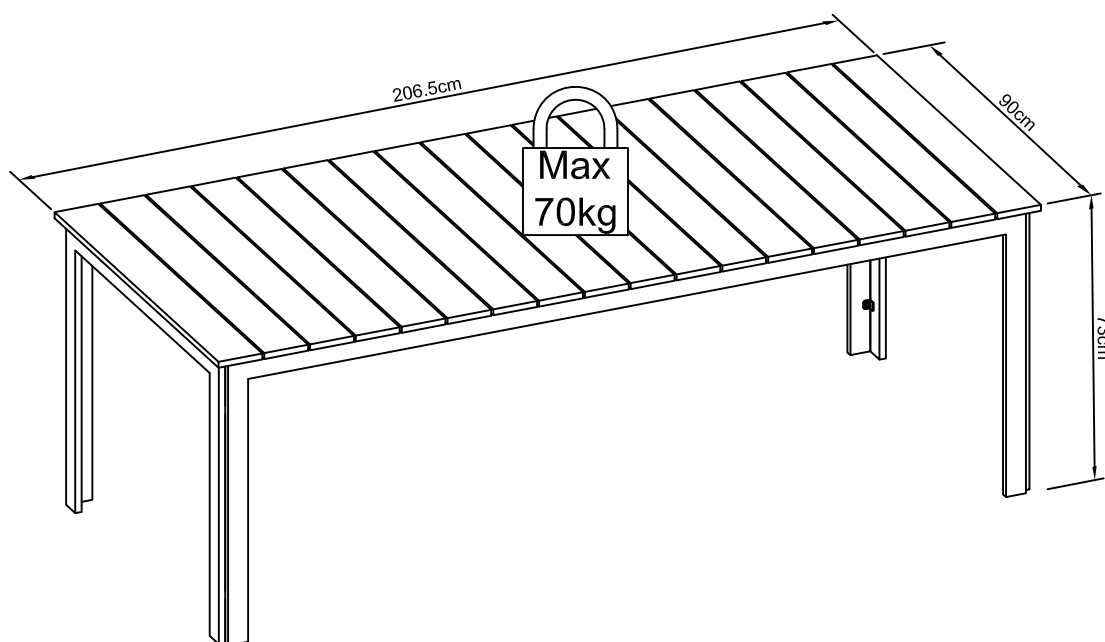

Bambu ruokapöytä 206x90cm

049030947

A1	1PC
A2	2PCS
A3	2PCS

M6x15mm

18*B1

Ø6x12mm

18*B2

4mm

1*B3

M6x15mm

8*B1

Ø6x12mm

8*B2

4mm

1*B3

STEP 1