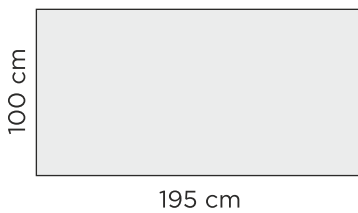

RUNKOJEN PUUVÄRIT

Massiivi koivu

Massiivi tammi

PÖYDÄNKANNEN PUUVÄRIT

Massiivi koivu

MDF

Massiivi tammi

RUOKAPÖYDÄN MITAT (korkeus 75 cm)