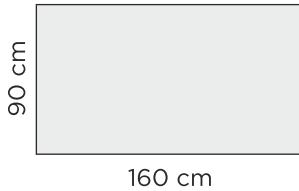

RUNKOJEN PUUVÄRIT

Massiivi koivu

Massiivi tammi

PÖYDÄNKANNEN PUUVÄRIT

Massiivi koivu

MDF

Massiivi tammi

RUOKAPÖYDÄN MITAT (korkeus 75 cm)