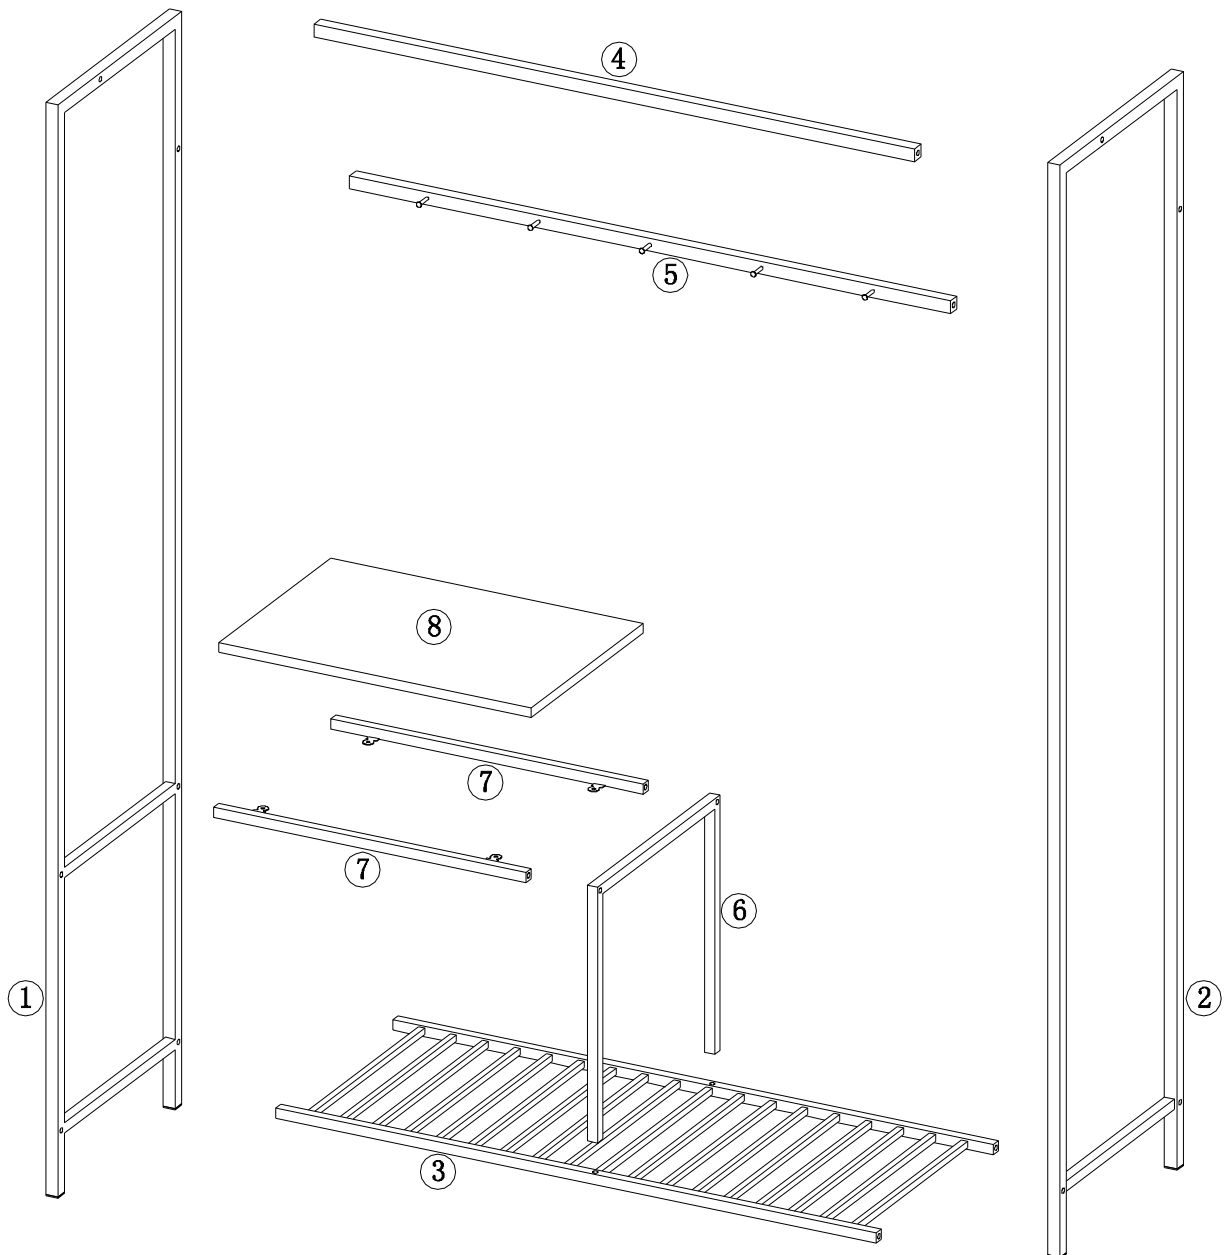

3604070

Vita Wardrobe

A	x 14	B	x 6	C	x 1	D	x 1
							
M6 x 40		Ø4 x 10		M4			

1 ▷

A	x 8	C	x 1
			
M6 x 40		M4	

2 ▷

A	x 2	C	x 1
			
M6 x 40		M4	

3 ▷

A	x 4	C	x 1
			
M6 x 40		M4	

4 ▷

C	x 2
	
Ø4 x 10	

F	x 1
	

5 ▷

6 ▷

7 ▷

C	x 4	
Ø4 x 10		