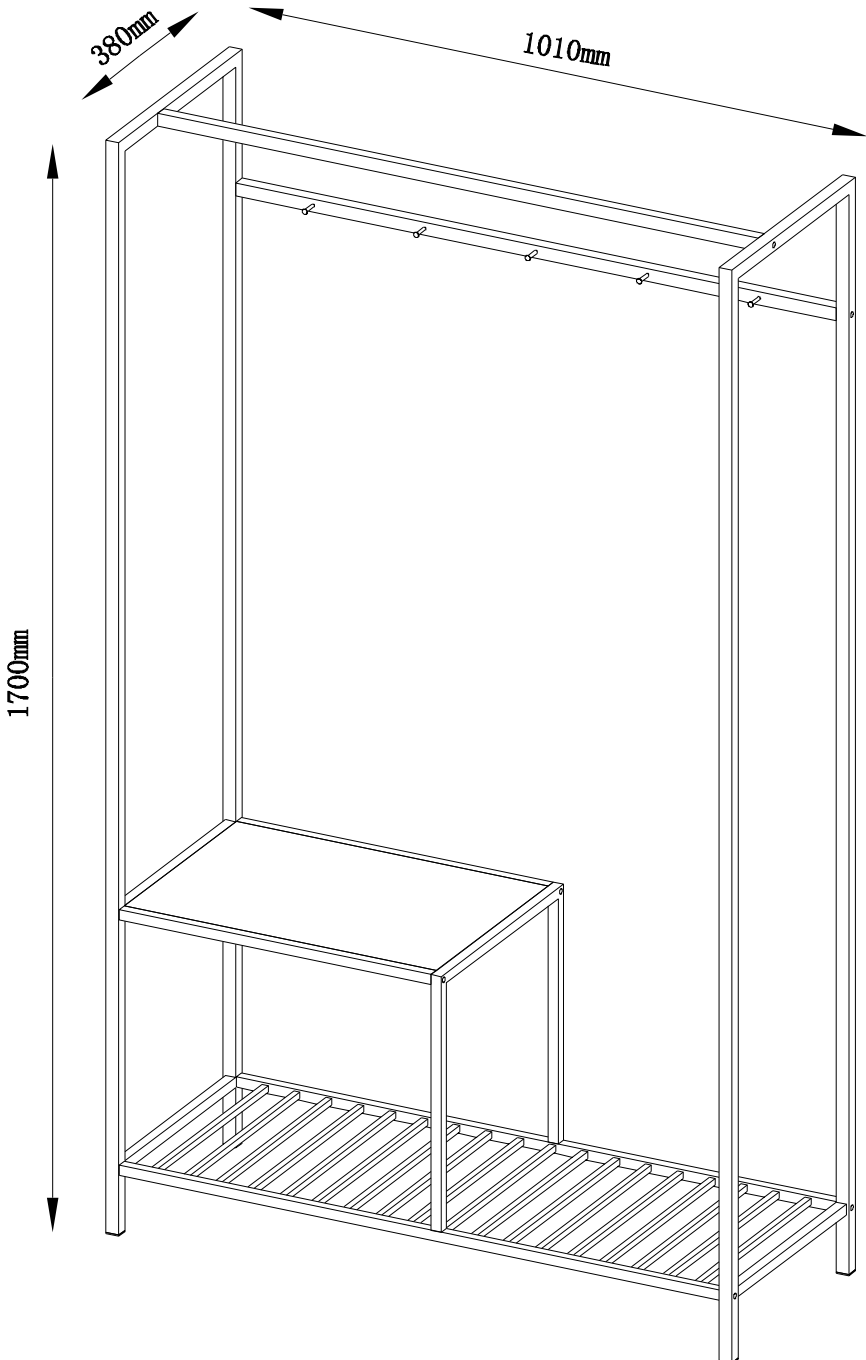

3604070

Vita Wardrobe

A	x 14	B	x 6	C	x 1	D	x 1
							
M6 x 40		Ø4 x 10		M4			

1 ▷

A	x 8	C	x 1
			
M6 x 40		M4	

2 ▷

A	x 2	C	x 1
			
M6 x 40		M4	

3 ▷

A	x 4	C	x 1
			
M6 x 40		M4	

4 ▷

C	x 2
	
Ø4 x 10	

F	x 1
	

5 ▷

6 ▷

7 ▷

C	x 4	
Ø4 x 10		