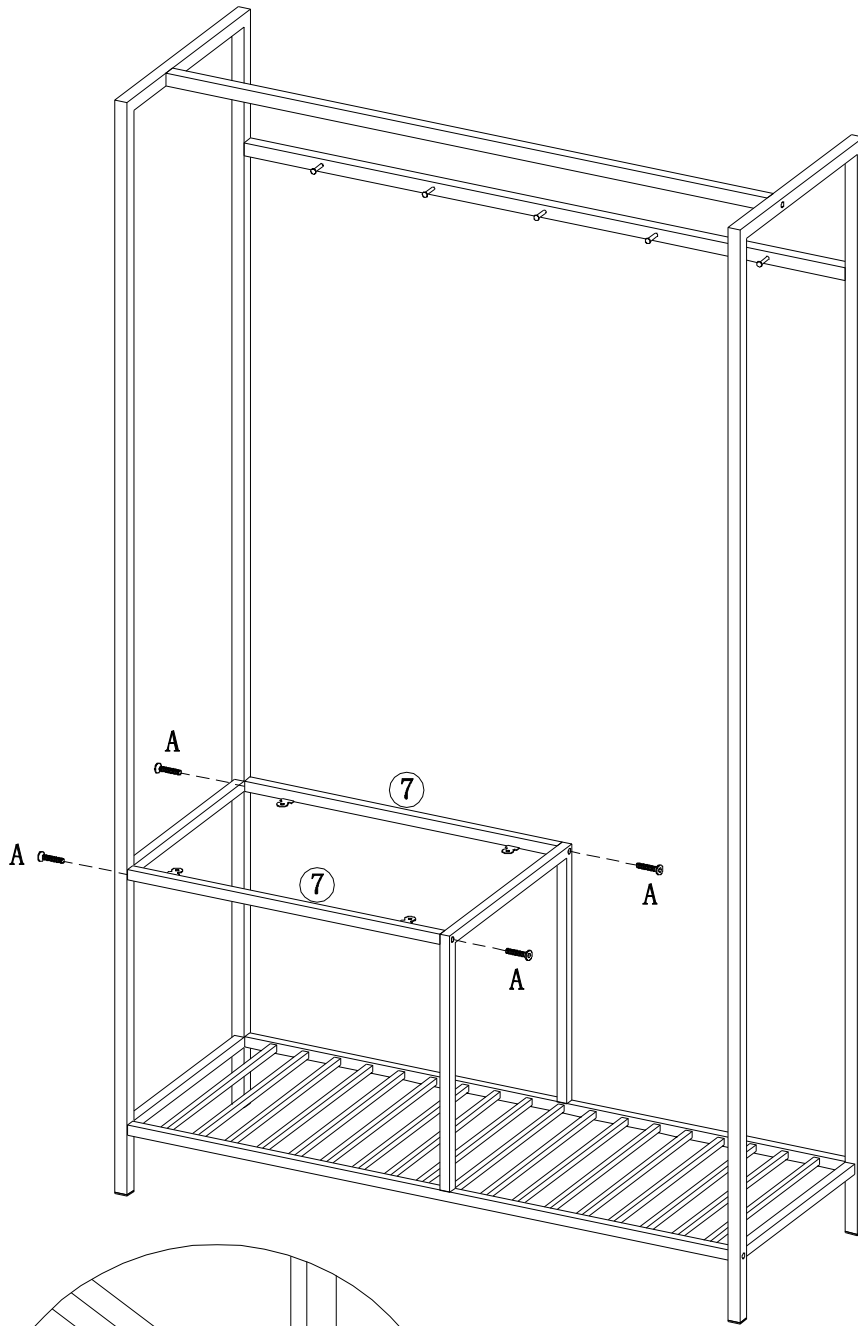

3604070

Vita Wardrobe

A	x 14	B	x 6	C	x 1	D	x 1
							
M6 x 40		Ø4 x 10		M4			

1 ▷

A	x 8	C	x 1
			
M6 x 40		M4	

2 ▷

A	x 2	C	x 1
			
M6 x 40		M4	

3 ▷

A	x 4	C	x 1
			
M6 x 40		M4	

4 ▷

C	x 2
	
Ø4 x 10	

F	x 1
	

5 ▷

6 ▷

7 ▷

C	x 4	
Ø4 x 10		