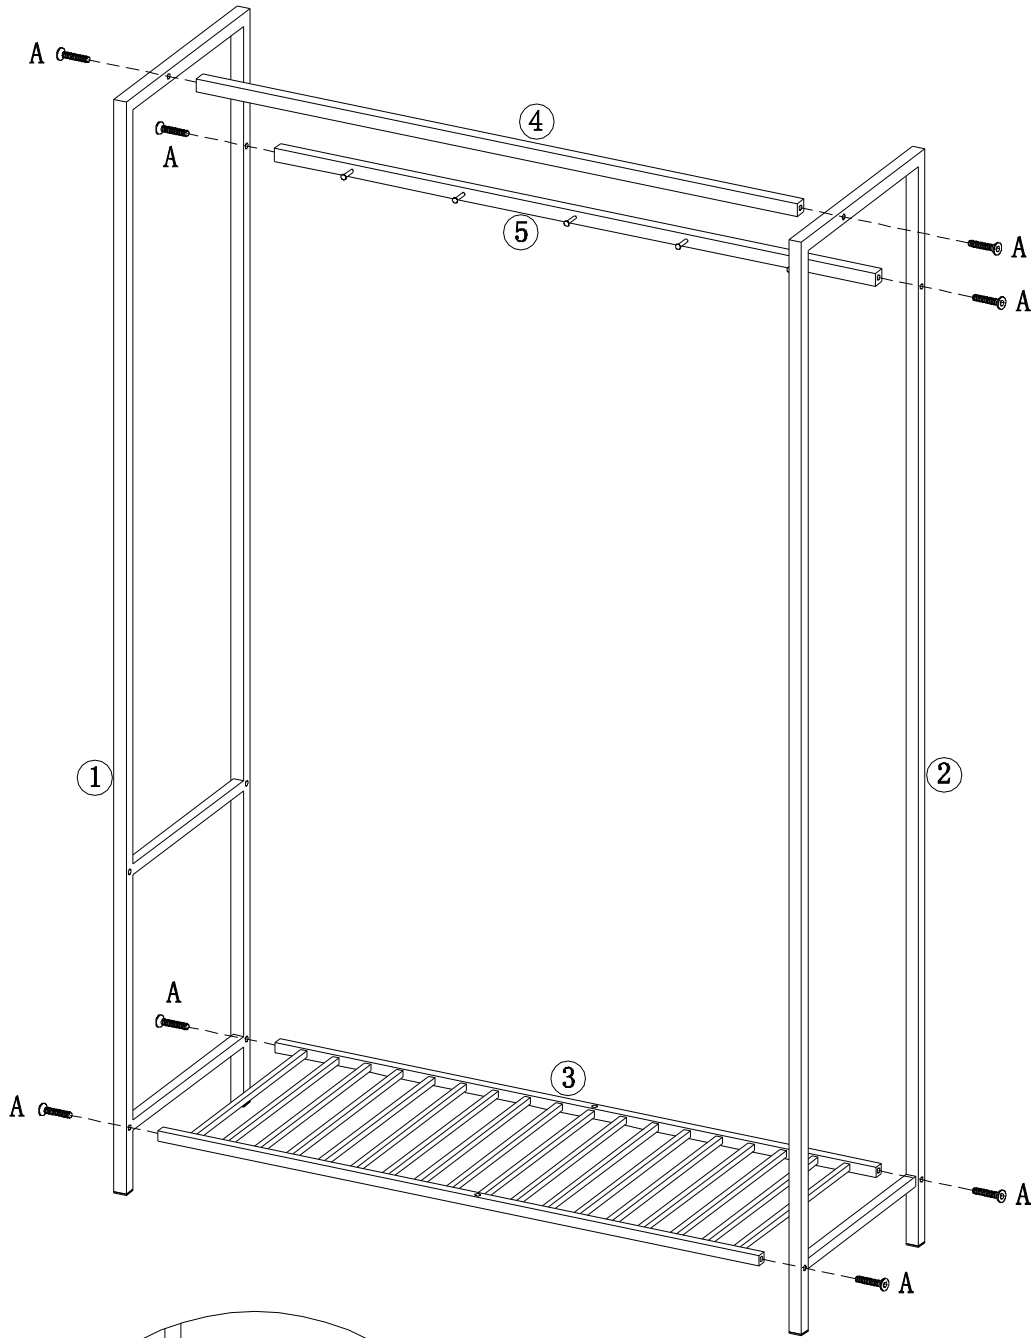

3604070

Vita Wardrobe

A	x 14	B	x 6	C	x 1	D	x 1
							
M6 x 40		Ø4 x 10		M4			

1 ▷

A	x 8	C	x 1
			
M6 x 40		M4	

2 ▷

A	x 2	C	x 1
			
M6 x 40		M4	

3 ▷

A	x 4	C	x 1
			
M6 x 40		M4	

4 ▷

C	x 2
	
Ø4 x 10	

F	x 1
	

5 ▷

6 ▷

7 ▷

C	x 4	
Ø4 x 10		