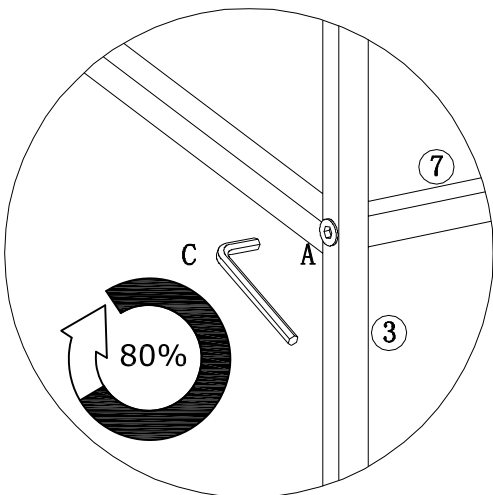

3604070

Vita Wardrobe

A	x 14	B	x 6	C	x 1	D	x 1
							
M6 x 40		Ø4 x 10		M4			

1 ▷

A	x 8	C	x 1
			
M6 x 40		M4	

2 ▷

A	x 2	C	x 1
			
M6 x 40		M4	

3 ▷

A	x 4	C	x 1
			
M6 x 40		M4	

4 ▷

C	x 2
	
Ø4 x 10	

F	x 1
	

5 ▷

6 ▷

7 ▷

C	x 4	
Ø4 x 10		