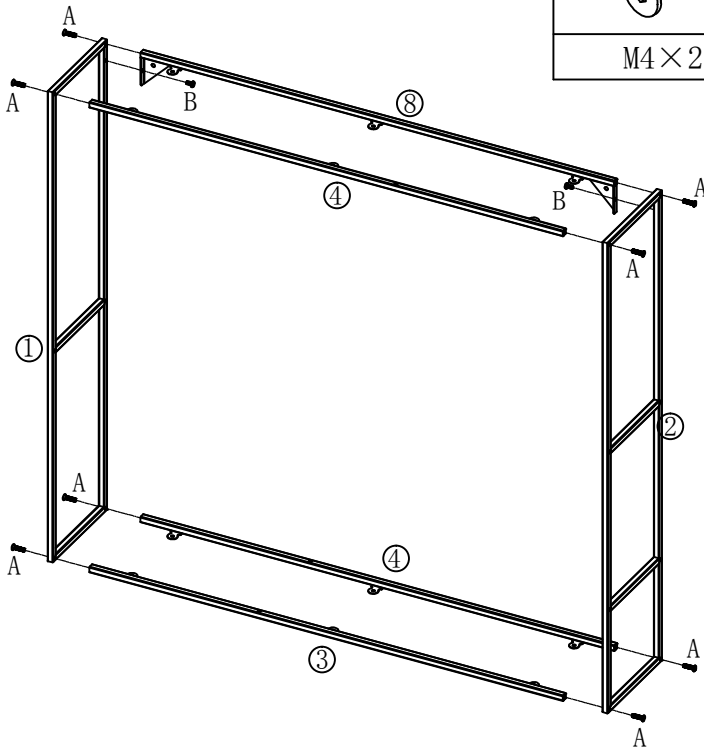

4282010/4282015
Vita wall shelf

A	×28	B	×2	C	×28	D	×1
							
M4×20		M4×8		φ4×8		M2.5	

1▷

A	×8	B	×2	D	×1
					
M4×20		M4×8		M2.5	

2▷

A	×2	D	×1
			
M4×20		M2.5	

3▷

A	×8	D	×1
			
M5×20		M3	

4▷

A	×2	D	×1
			
M5×20		M3	

5 ▷

A	×8	D	×1
			
M4×20		M2.5	

6 ▷

C	×6	
		
φ4×8		

7▷

8▷