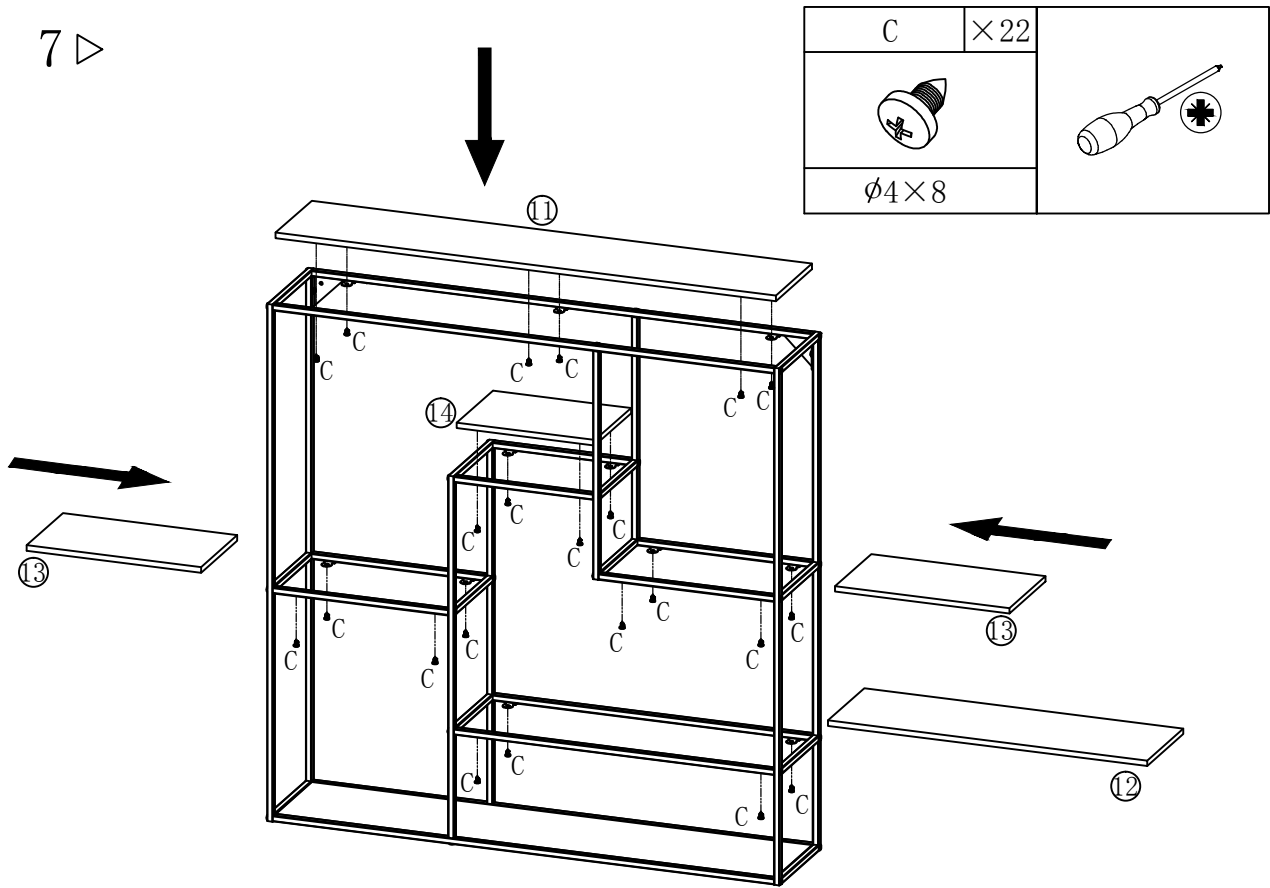

4282010/4282015
Vita wall shelf

A	×28	B	×2	C	×28	D	×1
							
M4×20		M4×8		φ4×8		M2.5	

1▷

A	×8	B	×2	D	×1
					
M4×20		M4×8		M2.5	

2▷

A	×2	D	×1
			
M4×20		M2.5	

3▷

A	×8	D	×1
			
M5×20		M3	

4▷

A	×2	D	×1
			
M5×20		M3	

5 ▷

A	×8	D	×1
			
M4×20		M2.5	

6 ▷

C	×6	
		
φ4×8		

7▷

8▷