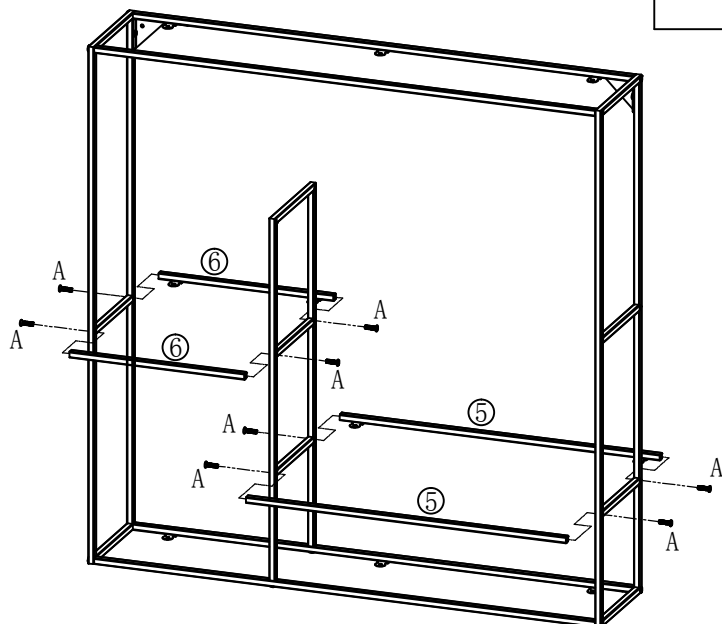

4282010/4282015
Vita wall shelf

A	×28	B	×2	C	×28	D	×1
							
M4×20		M4×8		φ4×8		M2.5	

1▷

A	×8	B	×2	D	×1
					
M4×20		M4×8		M2.5	

2▷

A	×2	D	×1
			
M4×20		M2.5	

3▷

A	×8	D	×1
			
M5×20		M3	

4▷

A	×2	D	×1
			
M5×20		M3	

5 ▷

A	×8	D	×1
			
M4×20		M2.5	

6 ▷

C	×6	
		
φ4×8		

7▷

8▷