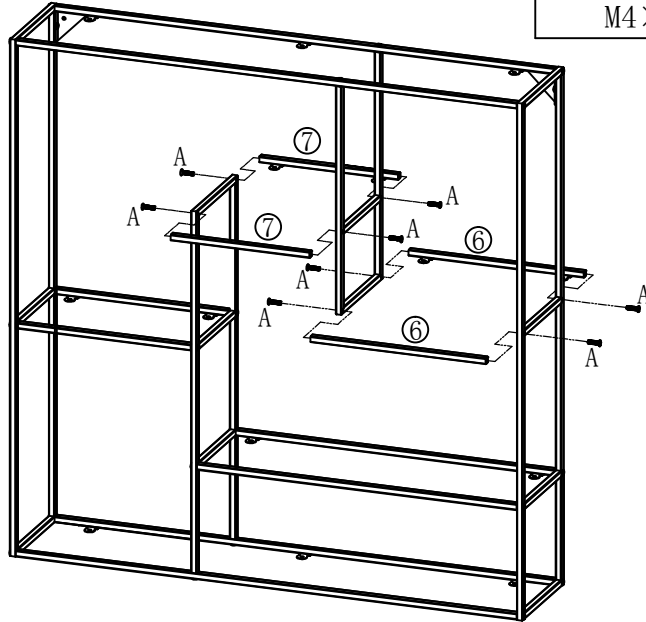

4282010/4282015
Vita wall shelf

A	×28	B	×2	C	×28	D	×1
							
M4×20		M4×8		φ4×8		M2.5	

1▷

A	×8	B	×2	D	×1
					
M4×20		M4×8		M2.5	

2▷

A	×2	D	×1
			
M4×20		M2.5	

3▷

A	×8	D	×1
			
M5×20		M3	

4▷

A	×2	D	×1
			
M5×20		M3	

5 ▷

A	×8	D	×1
			
M4×20		M2.5	

6 ▷

C	×6	
		
φ4×8		

7▷

8▷