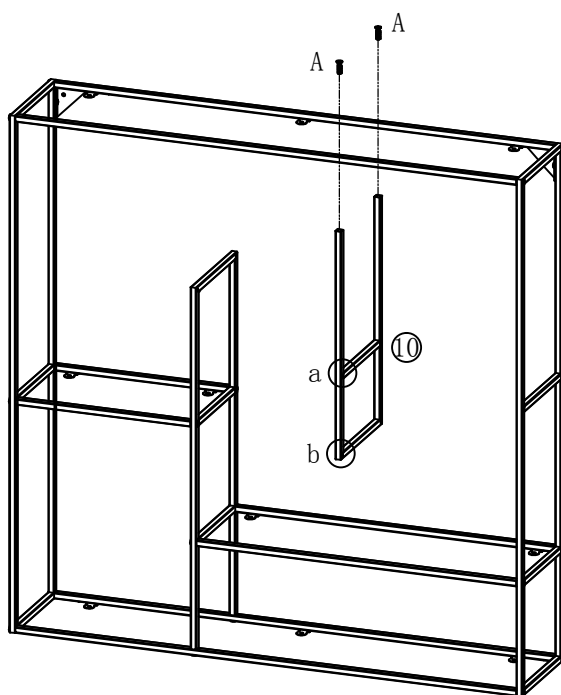

4282010/4282015
Vita wall shelf

A	×28	B	×2	C	×28	D	×1
							
M4×20		M4×8		φ4×8		M2.5	

1▷

A	×8	B	×2	D	×1
					
M4×20		M4×8		M2.5	

2▷

A	×2	D	×1
			
M4×20		M2.5	

3▷

A	×8	D	×1
			
M5×20		M3	

4▷

A	×2	D	×1
			
M5×20		M3	

5 ▷

A	×8	D	×1
			
M4×20		M2.5	

6 ▷

C	×6	
		
φ4×8		

7▷

8▷