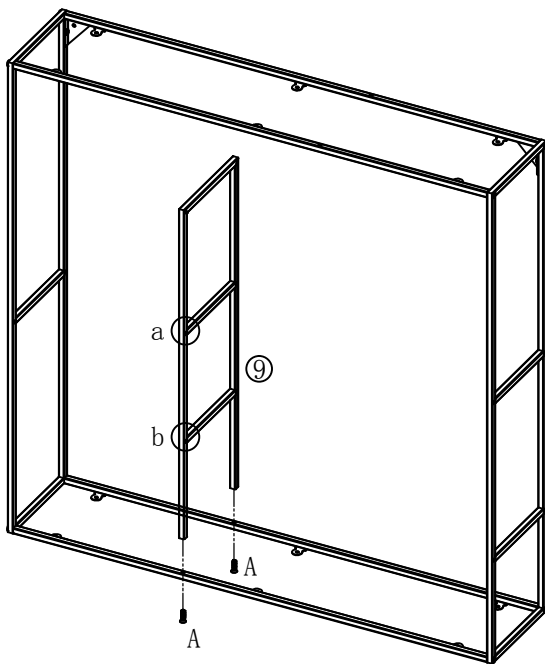

4282010/4282015
Vita wall shelf

A	×28	B	×2	C	×28	D	×1
							
M4×20		M4×8		φ4×8		M2.5	

1▷

A	×8	B	×2	D	×1
					
M4×20		M4×8		M2.5	

2▷

A	×2	D	×1
			
M4×20		M2.5	

3▷

A	×8	D	×1
			
M5×20		M3	

4▷

A	×2	D	×1
			
M5×20		M3	

5 ▷

A	×8	D	×1
			
M4×20		M2.5	

6 ▷

C	×6	
		
φ4×8		

7▷

8▷