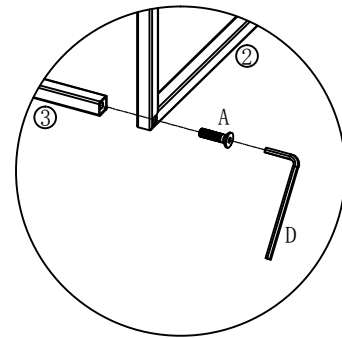

4282010/4282015
Vita wall shelf

A	×28	B	×2	C	×28	D	×1
							
M4×20		M4×8		φ4×8		M2.5	

1▷

A	×8	B	×2	D	×1
					
M4×20		M4×8		M2.5	

2▷

A	×2	D	×1
			
M4×20		M2.5	

3▷

A	×8	D	×1
			
M5×20		M3	

4▷

A	×2	D	×1
			
M5×20		M3	

5 ▷

A	×8	D	×1
			
M4×20		M2.5	

6 ▷

C	×6	
		
φ4×8		

7▷

8▷