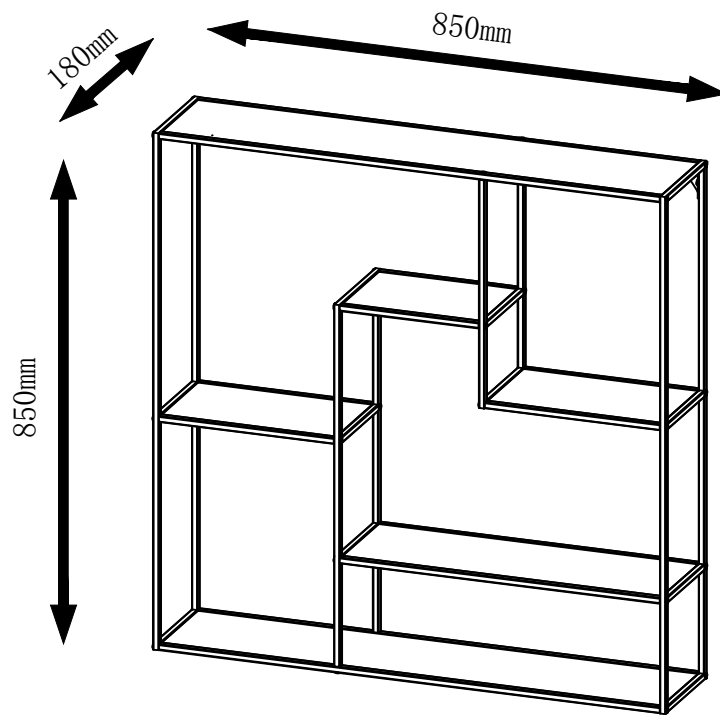

4282010/4282015
Vita wall shelf

A	×28	B	×2	C	×28	D	×1
							
M4×20		M4×8		φ4×8		M2.5	

1▷

A	×8	B	×2	D	×1
					
M4×20		M4×8		M2.5	

2▷

A	×2	D	×1
			
M4×20		M2.5	

3▷

A	×8	D	×1
			
M5×20		M3	

4▷

A	×2	D	×1
			
M5×20		M3	

5 ▷

A	×8	D	×1
			
M4×20		M2.5	

6 ▷

C	×6	
		
φ4×8		

7▷

8▷