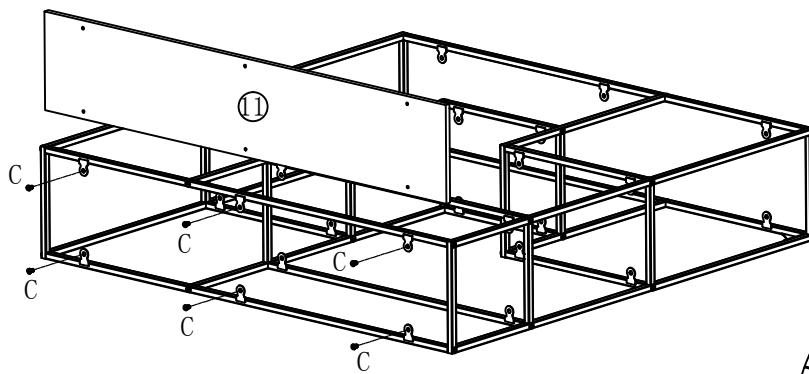

4282010/4282015
Vita wall shelf

A	×28	B	×2	C	×28	D	×1
							
M4×20		M4×8		φ4×8		M2.5	

1▷

A	×8	B	×2	D	×1
					
M4×20		M4×8		M2.5	

2▷

A	×2	D	×1
			
M4×20		M2.5	

3▷

A	×8	D	×1
			
M5×20		M3	

4▷

A	×2	D	×1
			
M5×20		M3	

5 ▷

A	×8	D	×1
			
M4×20		M2.5	

6 ▷

C	×6	
		
φ4×8		

7▷

8▷