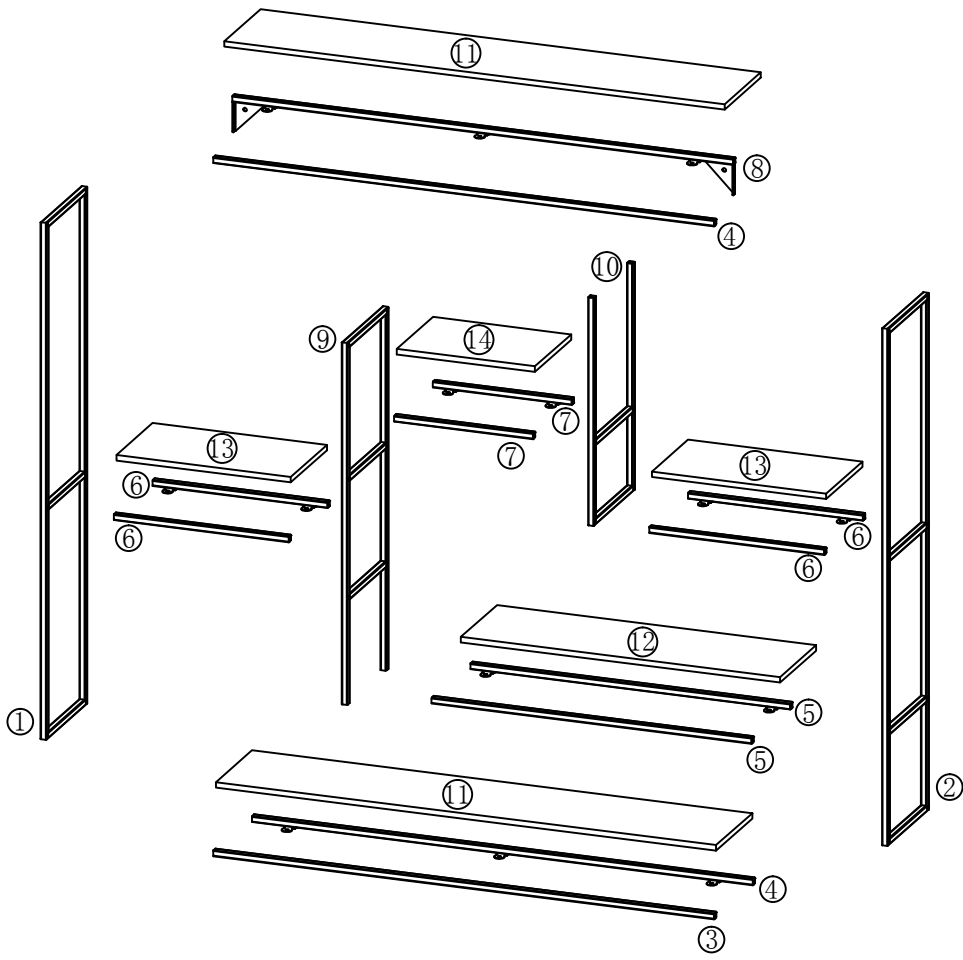

4282010/4282015
Vita wall shelf

A	×28	B	×2	C	×28	D	×1
							
M4×20		M4×8		φ4×8		M2.5	

1▷

A	×8	B	×2	D	×1
					
M4×20		M4×8		M2.5	

2▷

A	×2	D	×1
			
M4×20		M2.5	

3▷

A	×8	D	×1
			
M5×20		M3	

4▷

A	×2	D	×1
			
M5×20		M3	

5 ▷

A	×8	D	×1
			
M4×20		M2.5	

6 ▷

C	×6	
		
φ4×8		

7▷

8▷