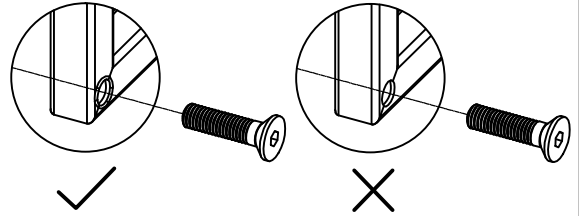

4282010/4282015
Vita wall shelf

A	×28	B	×2	C	×28	D	×1
							
M4×20		M4×8		φ4×8		M2.5	

1▷

A	×8	B	×2	D	×1
					
M4×20		M4×8		M2.5	

2▷

A	×2	D	×1
			
M4×20		M2.5	

3▷

A	×8	D	×1
			
M5×20		M3	

4▷

A	×2	D	×1
			
M5×20		M3	

5 ▷

A	×8	D	×1
			
M4×20		M2.5	

6 ▷

C	×6	
		
φ4×8		

7▷

8▷