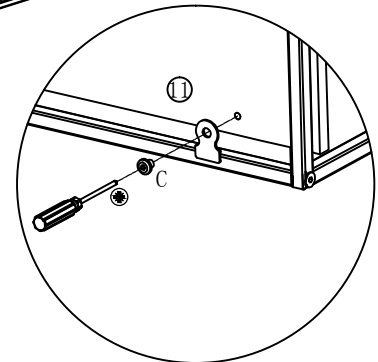

4282010/4282015
Vita wall shelf

A	×28	B	×2	C	×28	D	×1
							
M4×20		M4×8		φ4×8		M2.5	

1▷

A	×8	B	×2	D	×1
					
M4×20		M4×8		M2.5	

2▷

A	×2	D	×1
			
M4×20		M2.5	

3▷

A	×8	D	×1
			
M5×20		M3	

4▷

A	×2	D	×1
			
M5×20		M3	

5 ▷

A	×8	D	×1
			
M4×20		M2.5	

6 ▷

C	×6	
		
φ4×8		

7▷

8▷