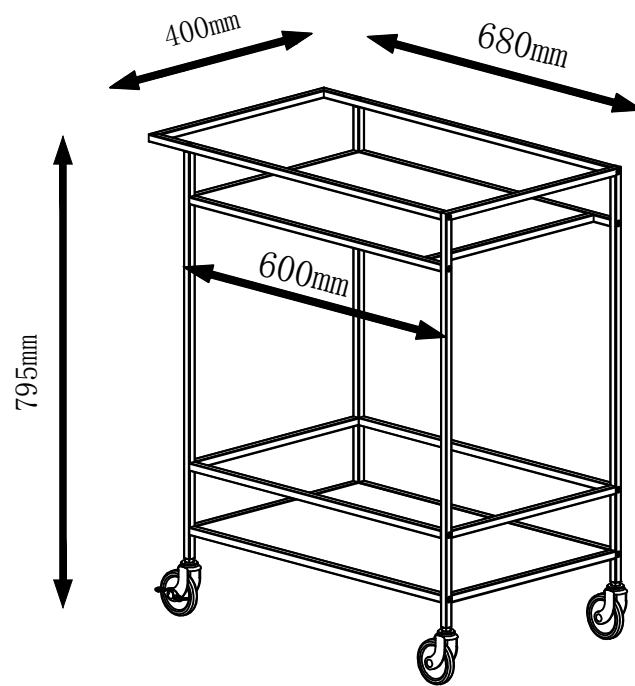

2101530/2101535 Vita Bar Trolley

A	×16	B	×8	C	×1	D	×1
							
M5×25		☒×10		M3		14×87×2	

1▷

B	×8	
	×10	

2▷

A	×16	C	×1
M5 × 25		M3	

3▷

D	×1
	
14×87×2	