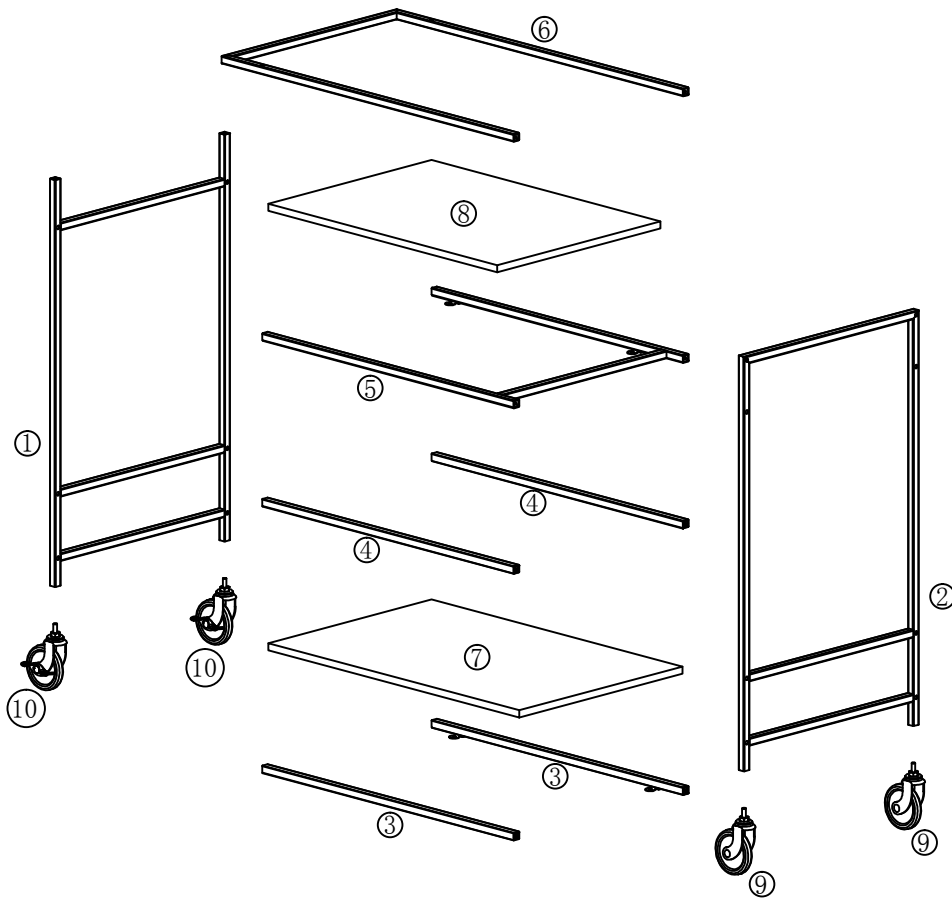

2101530/2101535 Vita Bar Trolley

A	×16	B	×8	C	×1	D	×1
							
M5×25		☒×10		M3		14×87×2	

1▷

B	×8	
	×10	

2▷

A	×16	C	×1
M5 × 25		M3	

3▷

D	×1
	
14×87×2	