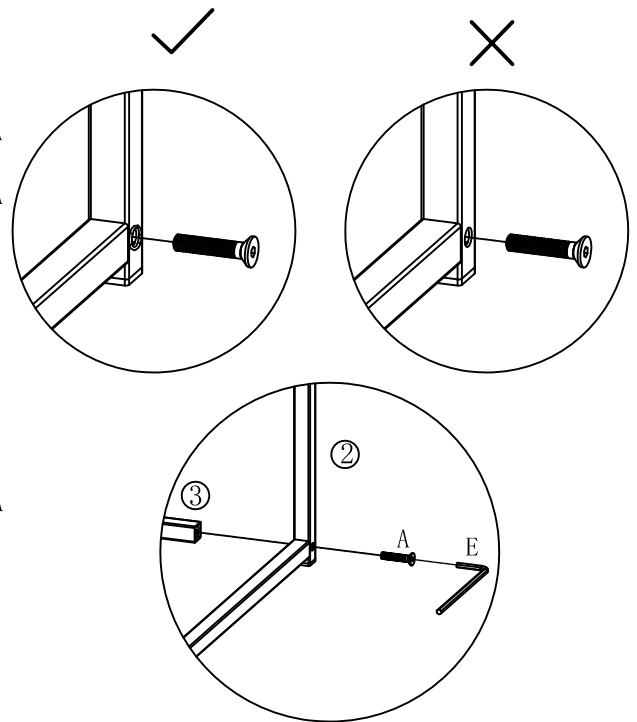

# 2402050 Vita Desk

A	×8	B	×4	C	×6
					
M5×25		M5×8		∅4×10	

D	×2	E	×1		
					
		M3			

1▷

A	×8	E	×1
			
M5×25		M3	

2▷

B	×4	D	×2	E	×1
					
M5×8				M3	

3 ▷

C	×6	
		
Ø4×10		

4 ▷

5 ▷