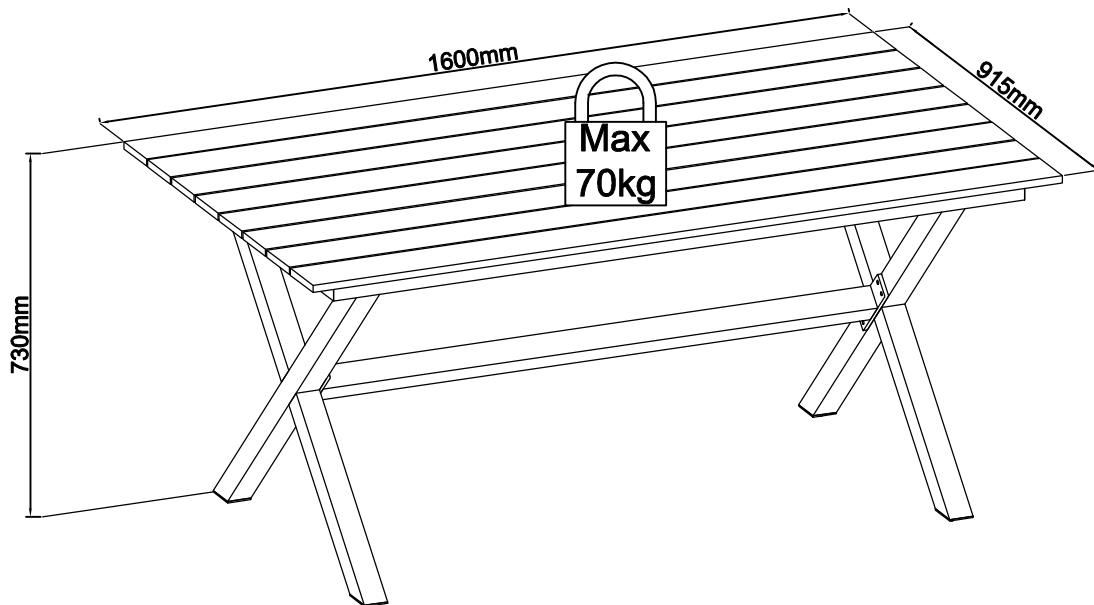

# Dyyni x-jalka pöytä 160x92cm

**049029224**  
**049029197**

A1	1PC	A4	1PC
A2	1PC		
A3	1PC		

**M6x15mm**

**8\*B1**

**M6x20mm**

**8\*B2**

**∅6x12mm**

**16\*B3**

**4mm**

**1\*B4**

**5mm**

**1\*B5**

M6x20mm

8\*B2

ø6x12mm

8\*B3

5mm

1\*B5

M6x15mm

8\*B1

ø6x12mm

8\*B3

4mm