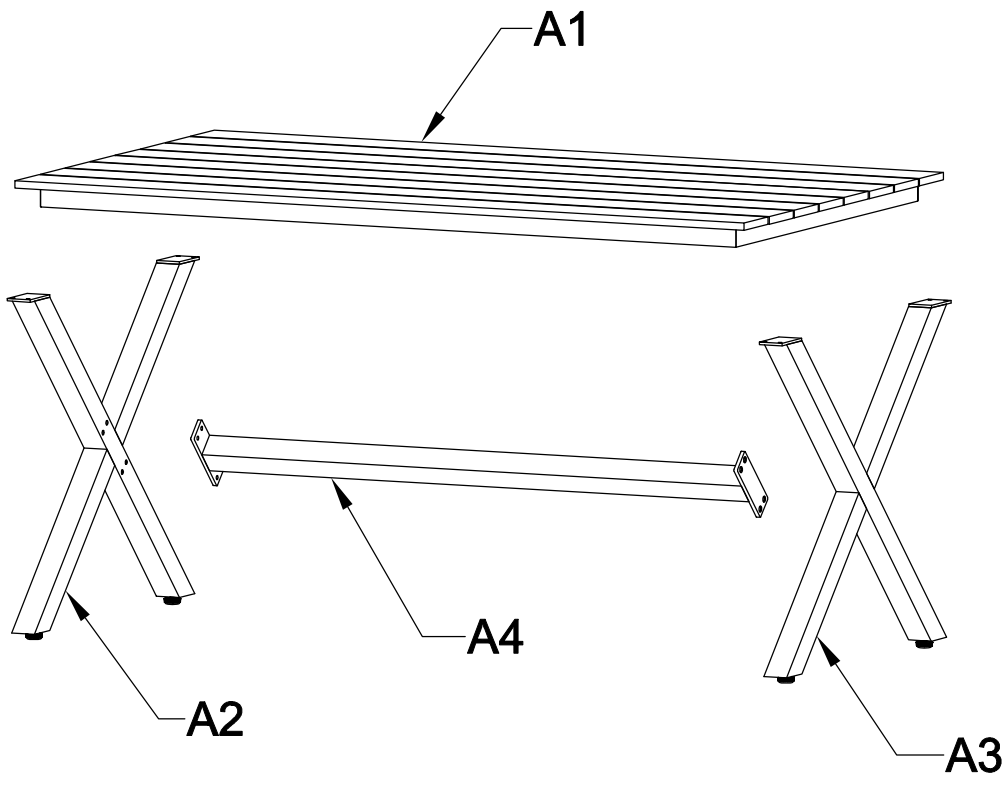

# Dyyni x-jalka pöytä 160x92cm

**049029224**  
**049029197**

A1	1PC	A4	1PC
A2	1PC		
A3	1PC		

**M6x15mm**

**8\*B1**

**M6x20mm**

**8\*B2**

**∅6x12mm**

**16\*B3**

**4mm**

**1\*B4**

**5mm**

**1\*B5**

M6x20mm

8\*B2

ø6x12mm

8\*B3

5mm

1\*B5

M6x15mm

8\*B1

ø6x12mm

8\*B3

4mm