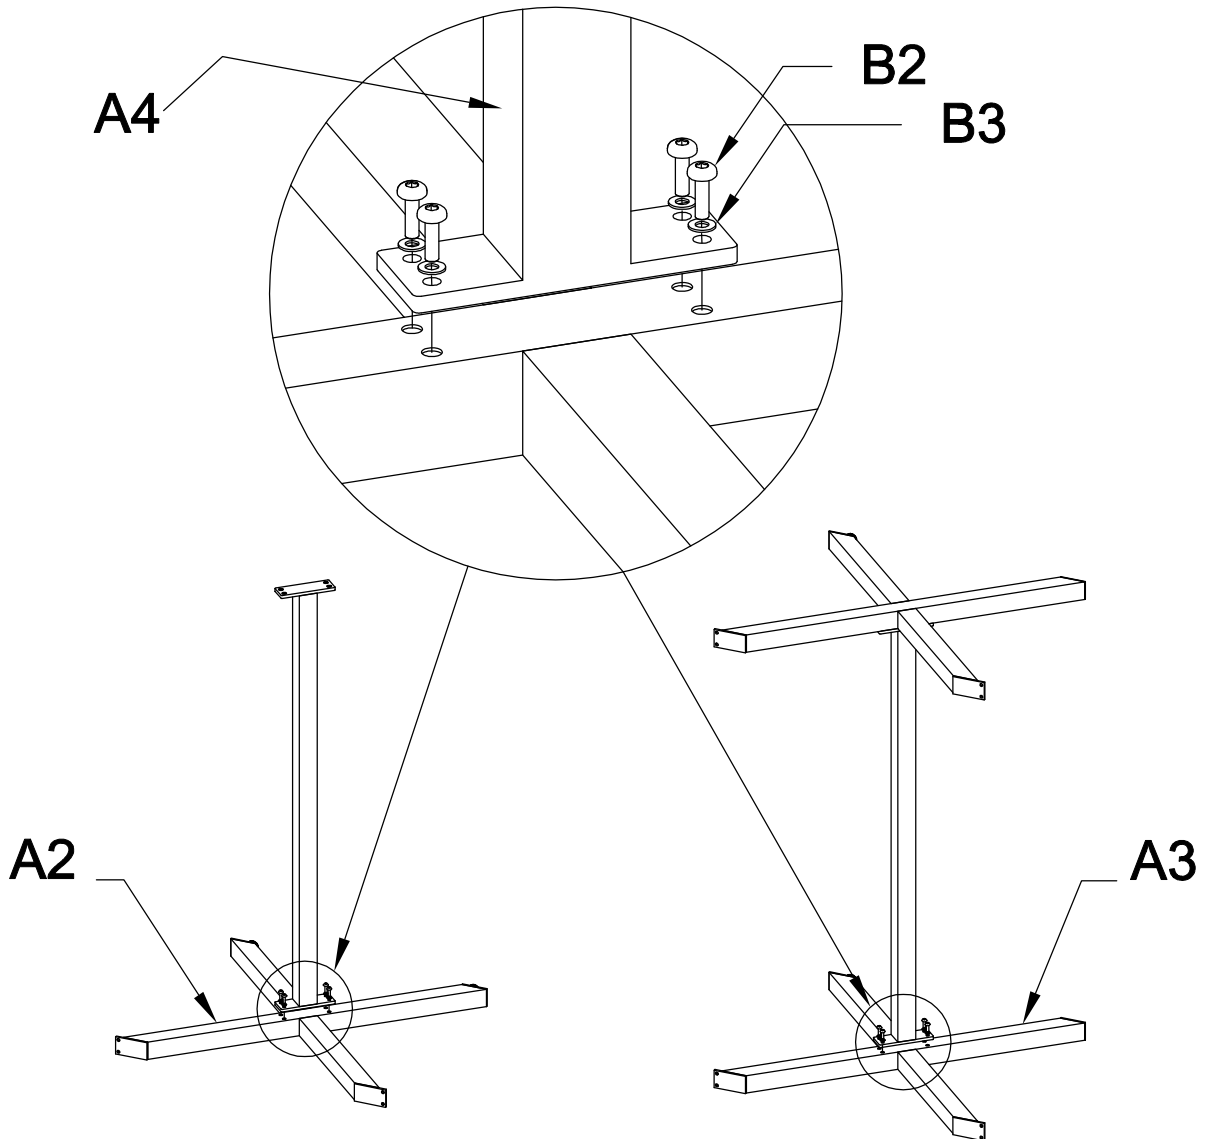

# Dyyni x-jalka pöytä 160x92cm

**049029224**  
**049029197**

A1	1PC	A4	1PC
A2	1PC		
A3	1PC		

**M6x15mm**

**8\*B1**

**M6x20mm**

**8\*B2**

**∅6x12mm**

**16\*B3**

**4mm**

**1\*B4**

**5mm**

**1\*B5**

M6x20mm

8\*B2

ø6x12mm

8\*B3

5mm

1\*B5

M6x15mm

8\*B1

ø6x12mm

8\*B3

4mm