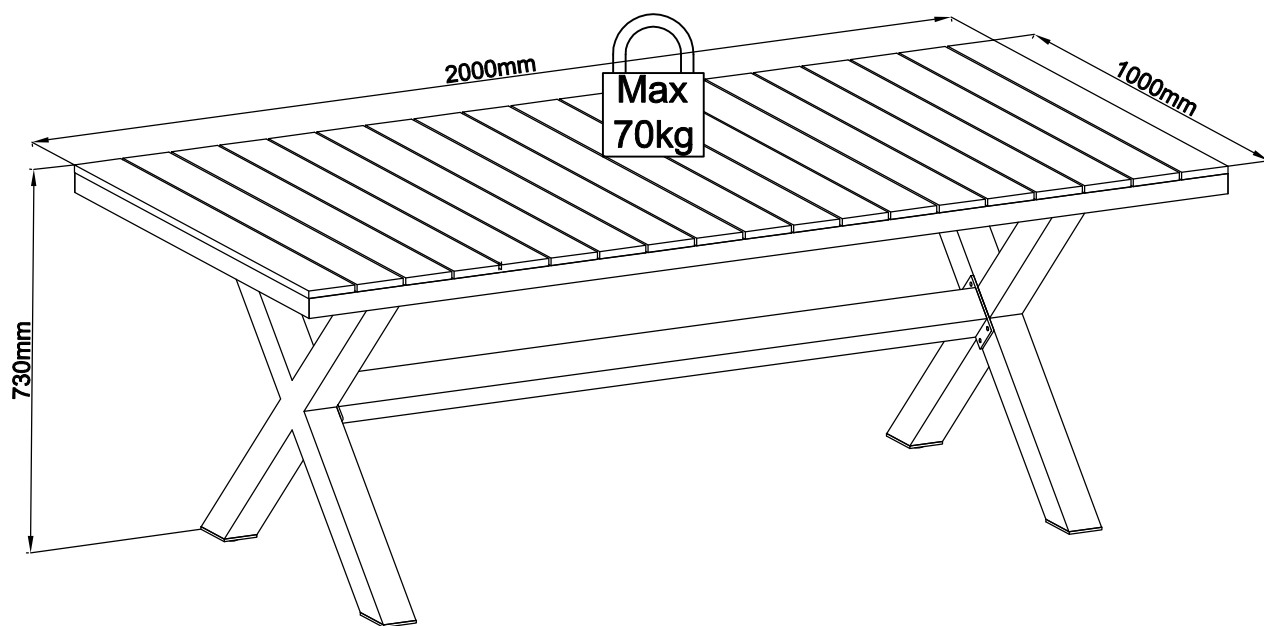

# Dyyni x-jalka pöytä 200x100cm

**049029198**

**049029226**

A1	1PC	A4	1PC
A2	1PC		
A3	1PC		

   	
 <p><b>M6x15mm</b></p> <p><b>8*B1</b></p>	 <p><b>M6x20mm</b></p> <p><b>8*B2</b></p>
 <p><b>∅6x12mm</b></p> <p><b>16*B3</b></p>	 <p><b>4mm</b></p> <p><b>1*B4</b></p>
 <p><b>5mm</b></p> <p><b>1*B5</b></p>	

ø6x12mm

8\*B3

4mm

1\*B4