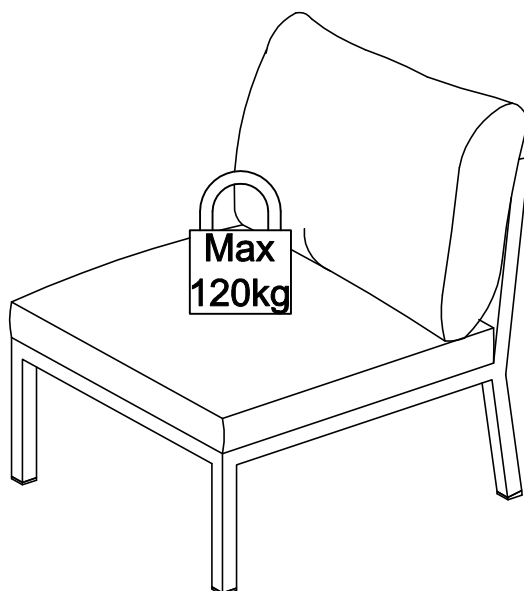

# Dyyini -sohvan keskiosa

**049029185**  
**049029922**

<b>A1</b>	<b>1PC</b>
-----------	------------

						 <p>15min</p>	
							
<b>M6x15mm</b>		<b>4*B1</b>		<b>45x20mm</b>		<b>2*B2</b>	
							
<b>Ø6x16mm</b>		<b>4*B3</b>		<b>4mm</b>		<b>1*B4</b>	

M6x15mm

4\*B1

45x20mm

2\*B2

ø6x16mm

4\*B3

4mm

1\*B4

68x68xH10cm

1\*C2

48x72xD8cm

1\*C5