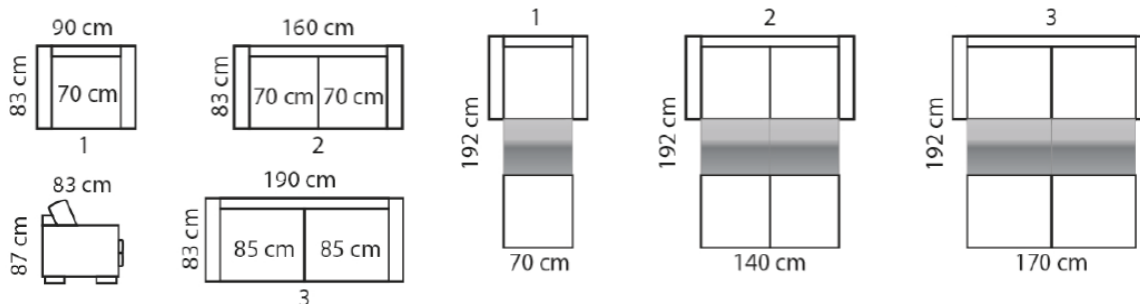

Tuotetiedot

SOFTCARE® Suojaa sohvasi hylkivällä Softcare-suojauksella.

Elina 2, Verde 18 -kankaalla

Elina 2, Verde 19 -kangas

Kokonaan avattu mekanismi

Puoliksi avattu mekanismi

Ilmoitettujen mittojen toleranssi +/-3 cm. Pehmustetun ja verhoillun huonekalun mittoihin vaikuttaa valittu verhoilutapa ja -materiaali, sekä kokoonpano.

Istuin

- Istuinpehmuste E30
- Istuinkorkeus 45 cm ja istuinsyvyys 54 cm

Selkä

- Selkäpehmuste HR25EP + vanu

Runko

- Kotimainen massiivipuu / vaneri / Kerto®puu

Koristetyyny

- Mahdolliset koristetyynyt on tilattava erikseen

Jalka

- Suositeltu jalkakorkeus 10 cm.
- Esimerkiksi kantikaskartio, 50097. Saatavilla värit: luonnonväri, tammi, musta

Vuodemekanismi

- Laadukas, helppokäyttöinen mekanismi.

Suositus hinnasto

Elina, kangas	Kul/m	HR1	HR2	HR3	HR4	HR5	HR6	HR7	HR8
Nojatuoli	5,80	1 055	1 070	1 145	1 215	1 285	1 355	1 430	1 500
2 h. sohva	9,70	1 625	1 655	1 750	1 845	1 940	2 035	2 130	2 225
3 h. sohva	9,70	1 930	1 980	2 090	2 205	2 320	2 435	2 550	2 660

Rehti-hinta

Kampanjatuote: Elina 2 h. 1 290 €. Kampanja/varastokangas Verde 18 (vaaleanharmaa) tai Verde 19 (tummanharmaa). Jalkasarja pyöreäkartio, 50045 (10 cm). Väri pähkinä.