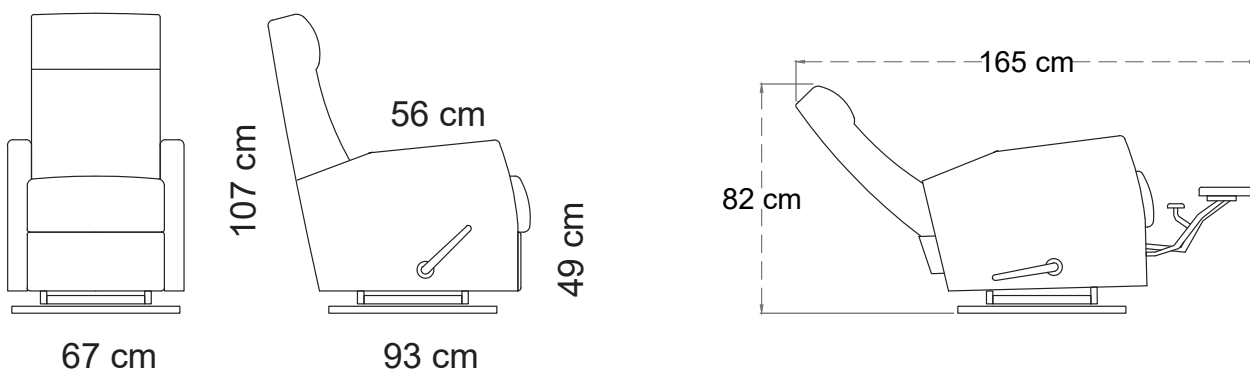

Tuotetiedot

SOFTCARE® Suojaa sohvasi hylkivällä Softcare-suojauksella.

Elise-recliner, Otaru 300 -kankaalla

Ilmoitettujen mittojen toleranssi +/-3 cm. Pehmustetun ja verhoillun huonekalun mittoihin vaikuttaa valittu verhoilutapa ja -materiaali, sekä kokoonpano.

Istuin

- HR35-kimmovahto
- Istuinkorkeus 49 cm, istuinsyvyys 56 cm

Selkä

- HR25EP-pehmuste

Runko

- Kotimainen massiivipuu / vaneri / Kerto®puu

Koristetyyny

- Mahdolliset koristetyynyt on tilattava erikseen

Jalka

- Mekanismin oma jalka

Mekanismi

- Tuotteessa kätevä kahvakäyttöinen keinuva ja pyörivä mekanismi

Suositus hinnasto

Elise, kangas	Kul/m	HR1	HR2	HR3	HR4	HR5	HR6	HR7	HR8
Recliner-tuoli	3,70	1105	1125	1175	1225	1270	1320	1365	1415