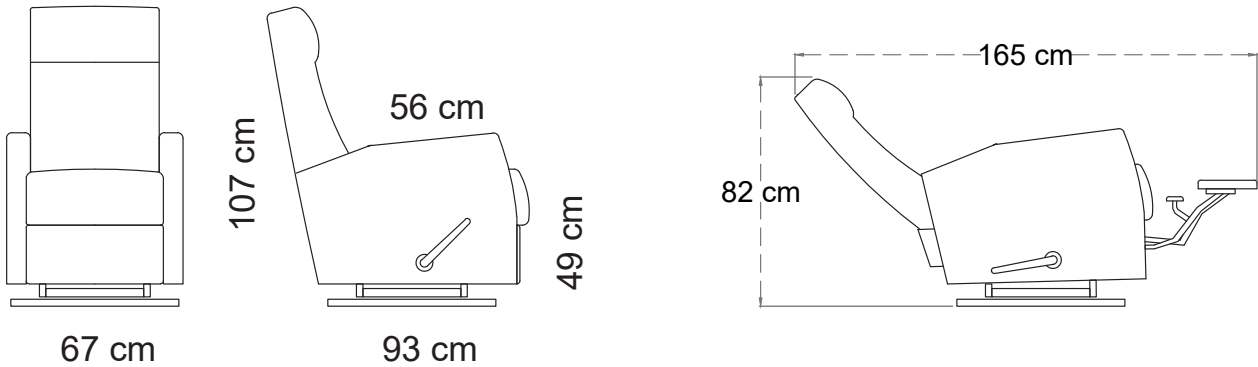

Tuotetiedot

SOFTCARE® Suojaa sohvasi hylkivällä Softcare-suojauksella.

Elise-recliner, Genova 88 -kankaalla

Ilmoitettujen mittojen toleranssi +/-3 cm. Pehmustetun ja verhoillun huonekalun mittoihin vaikuttaa valittu verhoilutapa ja -materiaali, sekä kokoonpano.

Istuin

- HR35-kimmovahto
- Istuinkorkeus 49 cm, istuinsyvyys 56 cm

Selkä

- HR25EP-pehmuste

Runko

- Kotimainen massiivipuu / vaneri / Kerto®puu

Koristetyyny

- Mahdolliset koristetyynyt on tilattava erikseen

Jalka

- Mekanismin oma jalka

Mekanismi

- Tuotteessa kätevä kahvakäyttöinen keinuva ja pyörivä mekanismi

Suositus hinnasto

Elise, kangas	Kul/m	HR1	HR2	HR3	HR4	HR5	HR6	HR7	HR8
Recliner-tuoli	3,70	1110	1135	1180	1230	1280	1330	1375	1425