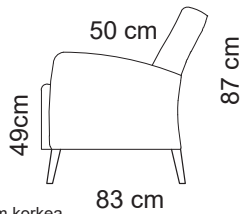

Tuotetiedot

SOFTCARE® Suojaa sohvasi hylkivällä Softcare-suojauksella.

Fanni 3 & 1 Naomi514-kankaalla

jalka 17 cm korkea

70 cm

1

123 cm

2

176 cm

3

1

2

3

Ilmoitettujen mittojen toleranssi +/-3 cm. Pehmustetun ja verhoillun huonekalun mittoihin vaikuttaa valittu verhoilutapa ja -materiaali, sekä kokoonpano.

Istuin

- HR35-kimmovahto
- Istuinkorkeus 45 cm, istuinsyvyys 50 cm

Selkä

- E25EP-kimmovahto

Runko

- Kotimainen massiivipuu / vaneri / Kerto®puu

Koristetyyny

- Mahdolliset koristetyynyt on tilattava erikseen

Jalka

- Tuotteen oma vakiojalka, korkeus 17 cm.
- Värit: LV, pähkinä, musta ja öljytty tammi.