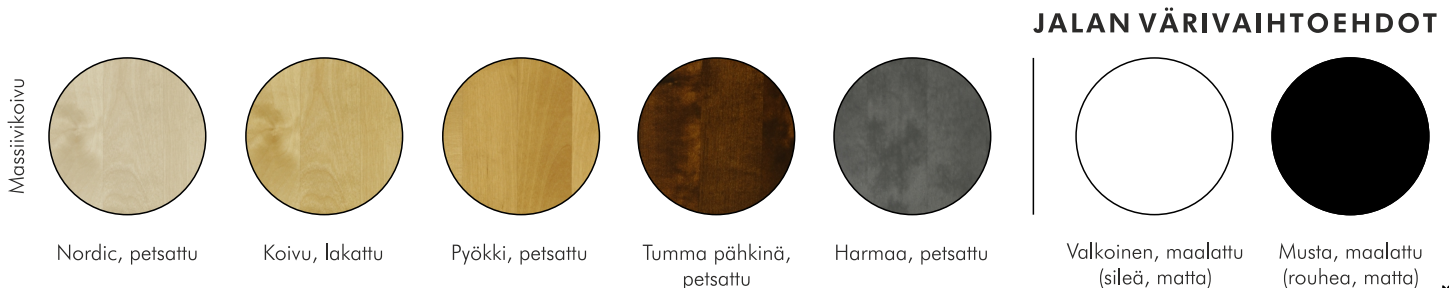

KUVA

Kokoonpano:
Forest pöytä (100x200cm), Nordic koivu, musta jalka.
Anni tuolit, musta koivu.

FOREST

Forest -pöytä on trenditietoisena upea valinta. Nykyaikaisen näköisessä pöydässä on tukeva metallinen u-jalka, joka kerää katseita. Jalan saa joko valkoisena tai rouhean mustana. Tämän 100 cm leveän pöydän ääressä viihtyy illallisen jälkeen vielä vaikka lautapelejä pelaamalla! Tilaa leveästä pöydästä löytyy runsailla kattauksilla maljakoista ja koriste-esineistä luopumatta.

MUUNNELTAVUUS

- Valitse koko
- Valitse jalkojen väri
- Valitse kannen puuväri

LISÄVARUSTEET

- Pöydän kansilevyn paksuus 24mm, kahdesta erillisestä lankusta tehty, joiden välissä rako. Saatavana myös yhtenäisellä kansilevyllä.
- Saatavana kannen pituusmitan lyhennys (lisähinta).

KANNEN VÄRIVAIHTOEHDOT

RUOKAPÖYTIEN MITAT
(korkeus 74,5 cm, kannen paksuus 24mm)

PÖYTÄ