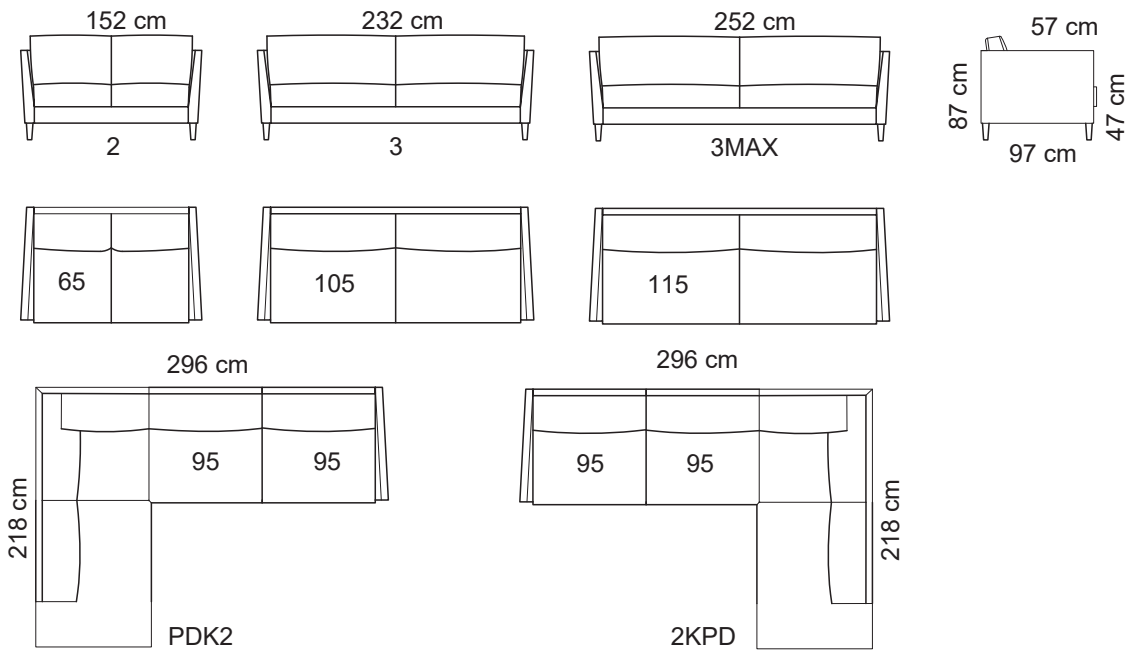

Tuotetiedot

SOFTCARE® Suojaa sohvasi hylkivällä Softcare-suojauksella.

Kuvan verhoilu: Bond 15

Ilmoitettujen mittojen toleranssi +/- 3 cm. Pehmustetun ja verhoillun huonekalun mittoihin vaikuttaa valittu verhoilutapa ja -materiaali, sekä kokoonpano.

Istuin

- HR35-kimmovahto, höyhen / kuituvanu
- Irtotyynyt
- Istuinkorkeus 47 cm, istuinsyvyys 56 cm

Selkä

- Höyhen / kuituvanu
- Irtotyynyt

Runko

- Kotimainen massiivipuu / vaneri / Kerto®puu

Koristetyynyt

- Koristetyynyt 50 x 50 cm 2 kpl tilattavissa erikseen