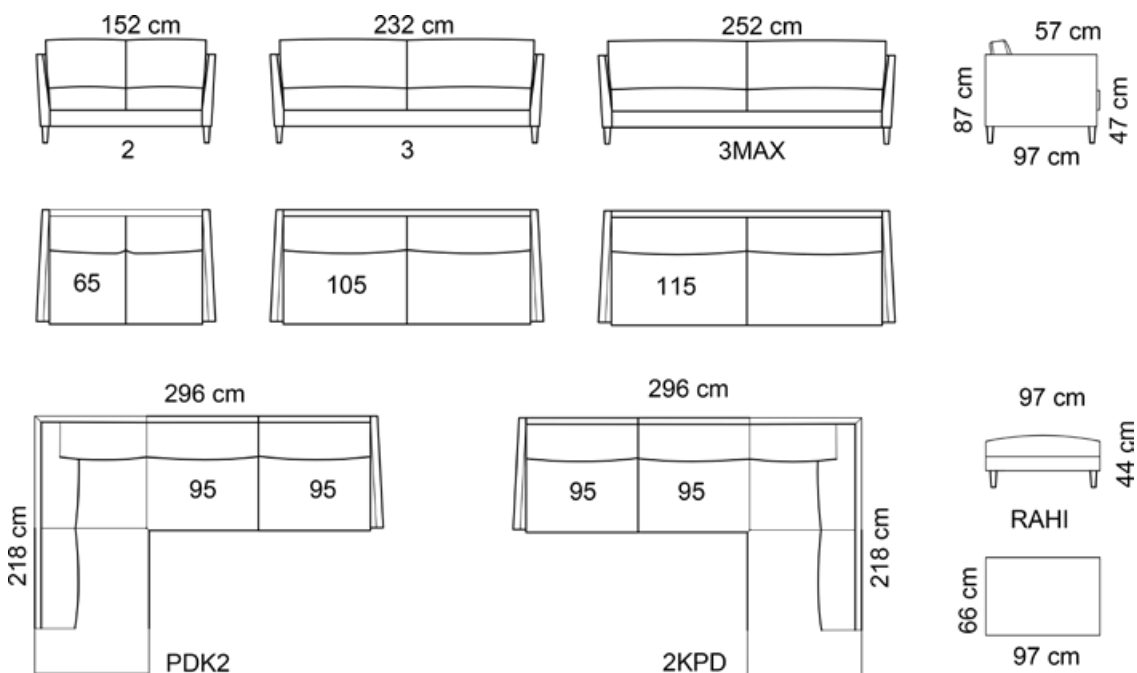

Tuotetiedot

SOFTCARE® Suojaa sohvasi hylkivällä Softcare-suojauksella.

Kuvan verhoilu: Bond 15

Ilmoitettujen mittojen toleranssi +/- 3 cm. Pehmusetun ja verhoillun huonekalun mittoihin vaikuttaa valittu verhoilutapa ja -materiaali, sekä kokoonpano.

Istuin

- HR35-kimmovahto, höyhen / kuituvanu
- Irtotyynyt
- Istuinkorkeus 47 cm, istuinsyvyys 56 cm

Selkä

- Höyhen / kuituvanu
- Irtotyynyt

Runko

- Kotimainen massiivipuu / vaneri / Kerto®puu

Koristetyynyt

- Koristetyynyt 50 x 50 cm 2 kpl tilattavissa erikseen