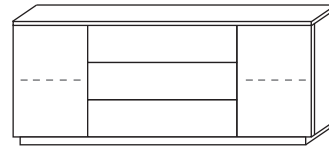

TASOT

"Push to open" ovet ja laatikot, ei vetimiä

Taso PO 12/1
Lev 81, Kork 46

Taso PO 13/4
Lev 120, Kork 46

Taso PO 14/1
Lev 160, Kork 46

Taso PO 14/4
Lev 160, Kork 46

Taso PO 12/2
Lev 81, Kork 46

Taso PO 15/1
Lev 200, Kork 46

Taso 200 15/2
Lev 200, Kork 46

SENKIT JA LIPASTOT

Yöpöytä PO 21/2
Lev 41, Kork 65

Senkki PO 23/1
Lev 120, Kork 65

Senkki PO 23/3ov
Lev 120, Kork 65

Senkki PO 24/1
Lev 160, Kork 65

Senkki PO 24/2
Lev 160, Kork 65

Lipasto PO 32
Lev 81, Kork 85

Senkki PO 32/1
Lev 81, Kork 85

Senkki PO 33/2
Lev 120, Kork 85

Senkki PO 34/1
Lev 160, Kork 85

Senkki PO 34/2
Lev 160, Kork 85

VITRIINIT

Vitriiniosassa lasisivut, lasihyllyt vakiona