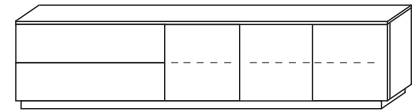

TASOT

"Push to open" ovet ja laatikot, ei vetimiä

Taso PO 12/1
Lev 81, Kork 46

Taso PO 13/4
Lev 120, Kork 46

Taso PO 14/1
Lev 160, Kork 46

Taso PO 14/4
Lev 160, Kork 46

Taso PO 12/2
Lev 81, Kork 46

Taso PO 15/1
Lev 200, Kork 46

Taso 200 15/2
Lev 200, Kork 46

SENKIT JA LIPASTOT

Yöpöytä PO 21/2
Lev 41, Kork 65

Senkki PO 23/1
Lev 120, Kork 65

Senkki PO 23/3ov
Lev 120, Kork 65

Senkki PO 24/1
Lev 160, Kork 65

Senkki PO 24/2
Lev 160, Kork 65

Helsinki sohvapöytä
90 x 60 x 49
100 x 60 x 49

Sohvapöytä 70CM
(70 x 70 x 40)

Sohvapöytä 40CM
(40 x 40 x 50)