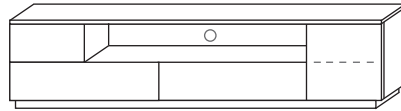

TASOT

"Push to open" ovet ja laatikot, ei vetimiä

Taso PO 12/1
Lev 81, Kork 46

Taso PO 13/4
Lev 120, Kork 46

Taso PO 14/1
Lev 160, Kork 46

Taso PO 14/4
Lev 160, Kork 46

Taso PO 12/2
Lev 81, Kork 46

Taso PO 15/1
Lev 200, Kork 46

Taso 200 15/2
Lev 200, Kork 46

SENKIT JA LIPASTOT

Yöpöytä PO 21/2
Lev 41, Kork 65

Senkki PO 23/1
Lev 120, Kork 65

Senkki PO 23/3ov
Lev 120, Kork 65

Senkki PO 24/1
Lev 160, Kork 65

Senkki PO 24/2
Lev 160, Kork 65

Helsinki sohvapöytä
90 x 60 x 49
100 x 60 x 49

Sohvapöytä 70CM
(70 x 70 x 40)

Sohvapöytä 40CM
(40 x 40 x 50)