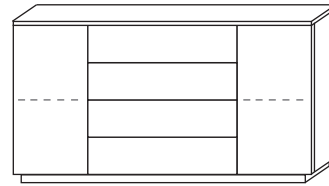

TASOT

"Push to open" ovet ja laatikot, ei vetimiä

Taso PO 12/1
Lev 81, Kork 46

Taso PO 13/4
Lev 120, Kork 46

Taso PO 14/1
Lev 160, Kork 46

Taso PO 14/4
Lev 160, Kork 46

Taso PO 12/2
Lev 81, Kork 46

Taso PO 15/1
Lev 200, Kork 46

Taso 200 15/2
Lev 200, Kork 46

SENKIT JA LIPASTOT

Yöpöytä PO 21/2
Lev 41, Kork 65

Senkki PO 23/1
Lev 120, Kork 65

Senkki PO 23/3ov
Lev 120, Kork 65

Senkki PO 24/1
Lev 160, Kork 65

Senkki PO 24/2
Lev 160, Kork 65

Lipasto PO 32
Lev 81, Kork 85

Senkki PO 32/1
Lev 81, Kork 85

Senkki PO 33/2
Lev 120, Kork 85

Senkki PO 34/1
Lev 160, Kork 85

Senkki PO 34/2
Lev 160, Kork 85

VITRIINIT

Vitriiniosassa lasisivut, lasihyllyt vakiona