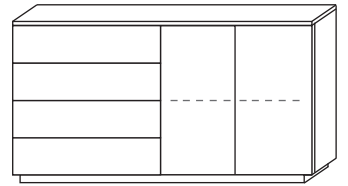

Taso 200 15/2
Lev 200, Kork 46

SENKIT JA LIPASTOT

Yöpöytä PO 21/2
Lev 41, Kork 65

Senkki PO 23/1
Lev 120, Kork 65

Senkki PO 23/3ov
Lev 120, Kork 65

Senkki PO 24/1
Lev 160, Kork 65

Senkki PO 24/2
Lev 160, Kork 65

Lipasto PO 32
Lev 81, Kork 85

Senkki PO 32/1
Lev 81, Kork 85

Senkki PO 33/2
Lev 120, Kork 85

Senkki PO 34/1
Lev 160, Kork 85

Senkki PO 34/2
Lev 160, Kork 85

VITRIINIT

Vitriiniosassa lasisivut, lasihyllyt vakiona