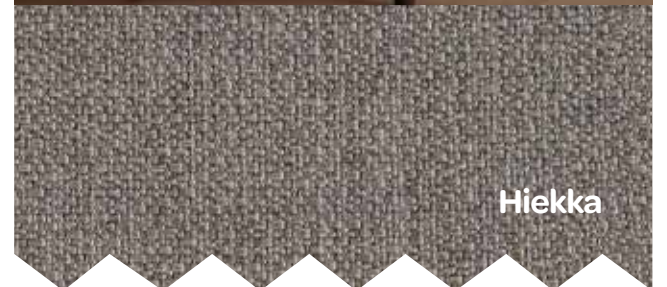

Tyylikäs ja kestävä verhoilu

Laadukas verhoilu ja klassiset värit luovat makuuhuoneeseen lämmintä ja rentoa tunnelmaa. Käyttämämme ECO-kankaat tuotetaan ympäristöä kunnioittaen. Ne on luotu kestäväksi, ja lisäksi ne pitävät vuoteesi raikkaanakin pidempään. Kankaat valmistetaan modernista Harmolan-kuidusta, joka on likaa hylkivä, puhdistettava, hengittävä ja erinomaisesti kulutusta kestävä materiaali. Harmolan-kuidun valmistuksessa ei käytetä lainkaan vettä eikä ympäristöä kuormittavia PFC-kemikaaleja. Kuitu voidaan myös kierrättää jopa kymmeneen kertaan, mikä antaa sille 100 vuoden käyttöiän.

Hiekka