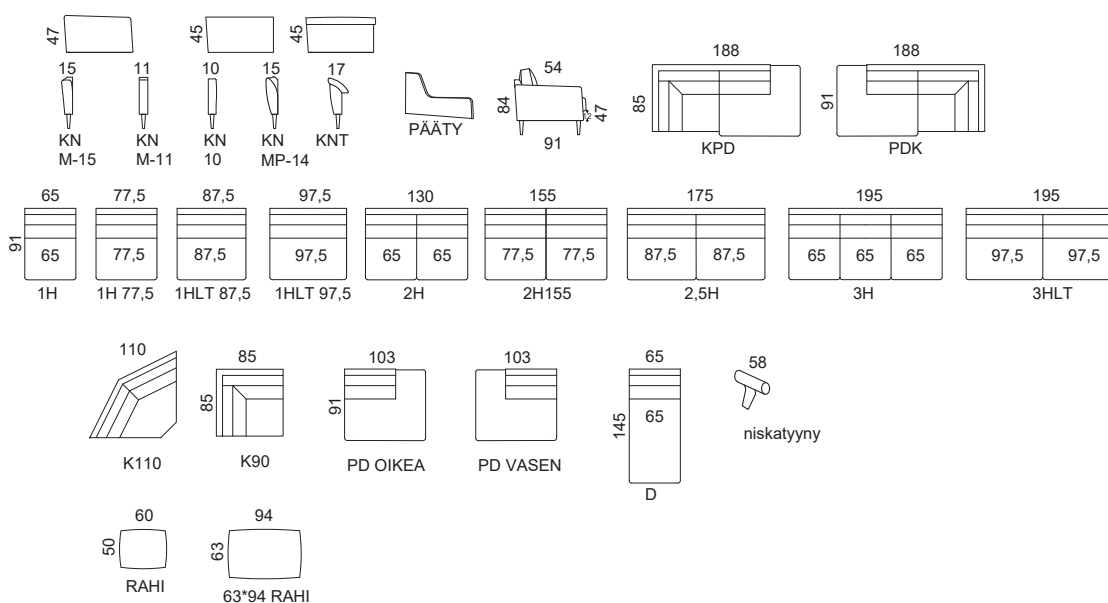

## Tuotetiedot

SOFTCARE® Suojaa sohvasi hylkivällä Softcare-suojauksella.

Ilona-kulmadivaani KN + 2,5H + KPD

Ilona-kulmasohva 3K2

Ilona 2H ja 3H

Ilmoitettujen mittojen toleranssi +/-3 cm. Pehmustetun ja verhoillun huonekalun mittoihin vaikuttaa valittu verhoilutapa ja -materiaali, sekä kokoonpano.

## Istuin ja selkä

- Istuinkorkeus 45 cm, istuinsyvyys 54 cm