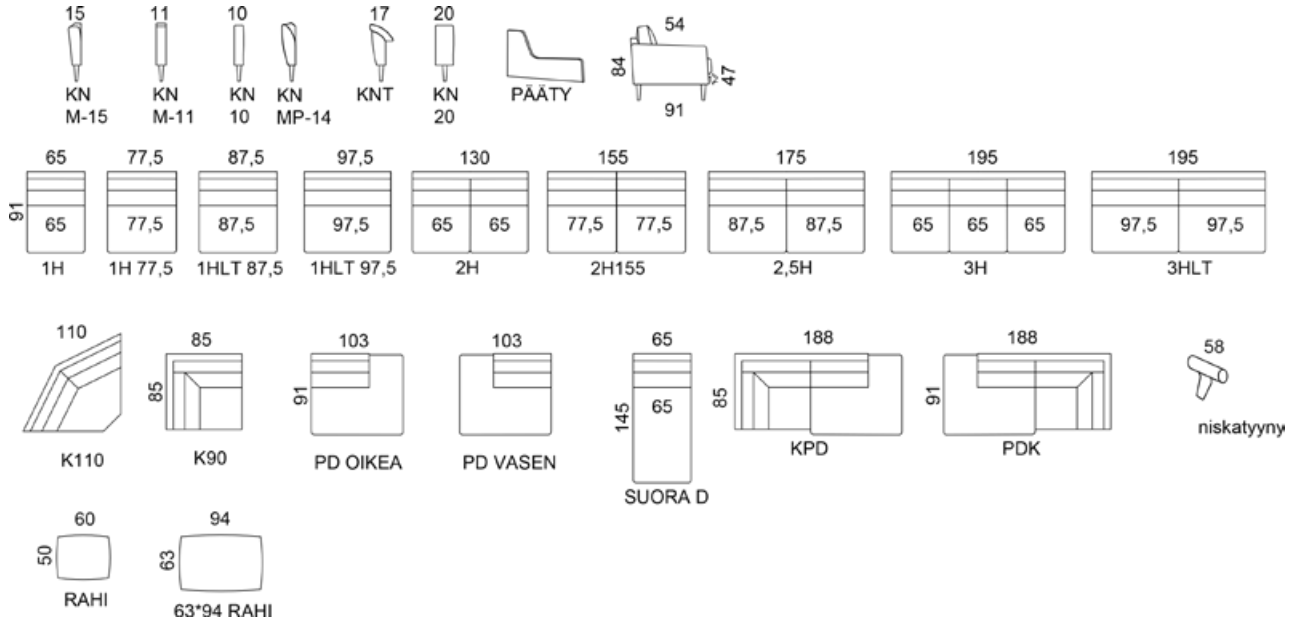

Tuotetiedot

SOFTCARE® Suojaa sohvasi hyllkivällä Softcare-suojauksella.

Ilona-mittakuva: