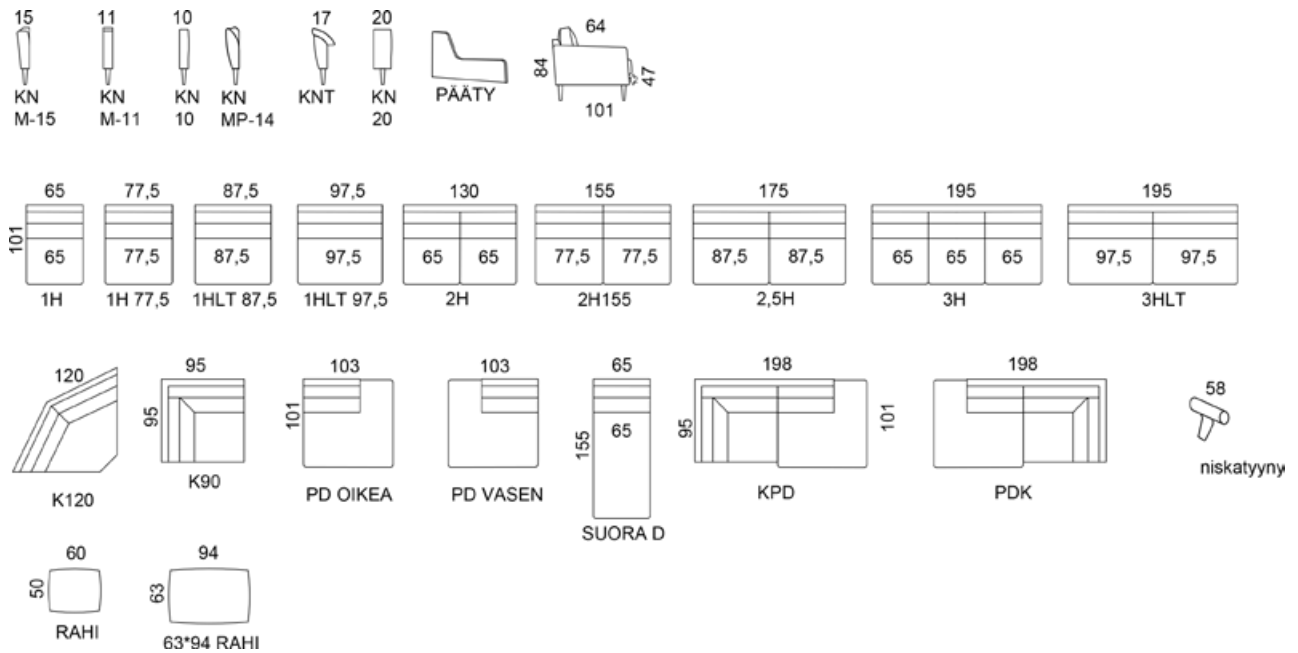

Ilona L -mittakuva: