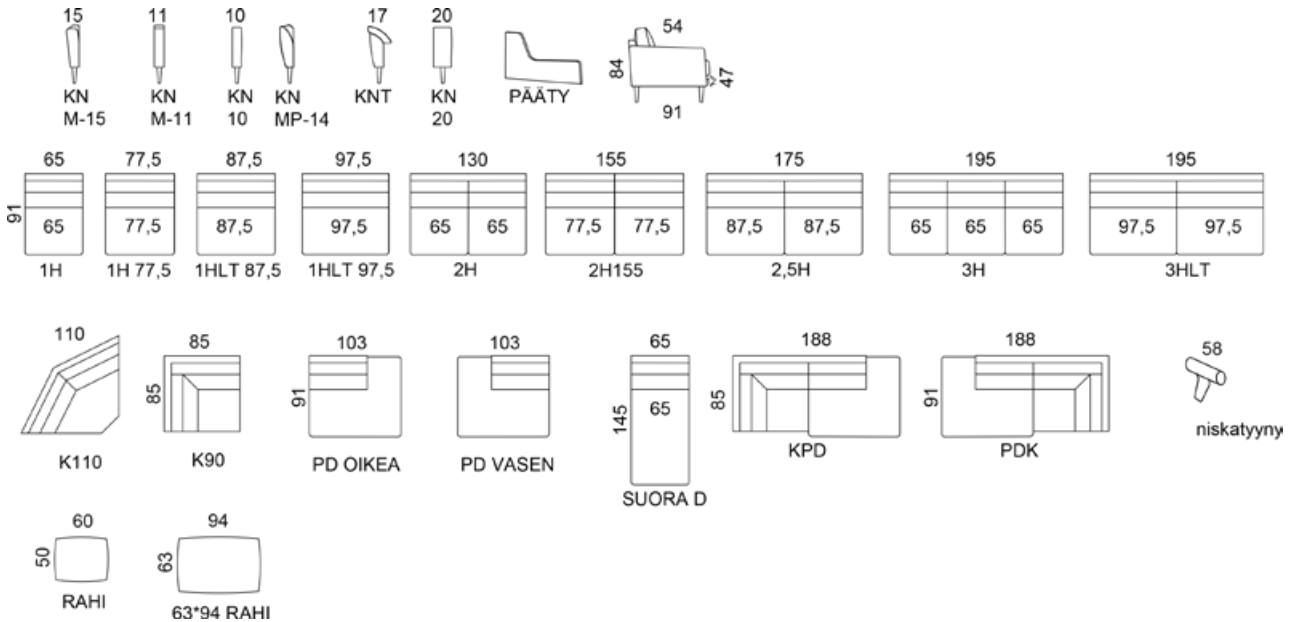

Tuotetiedot

SOFTCARE® Suojaa sohvasi hyllävällä Softcare-suojauksella.

Ilona-mittakuva: