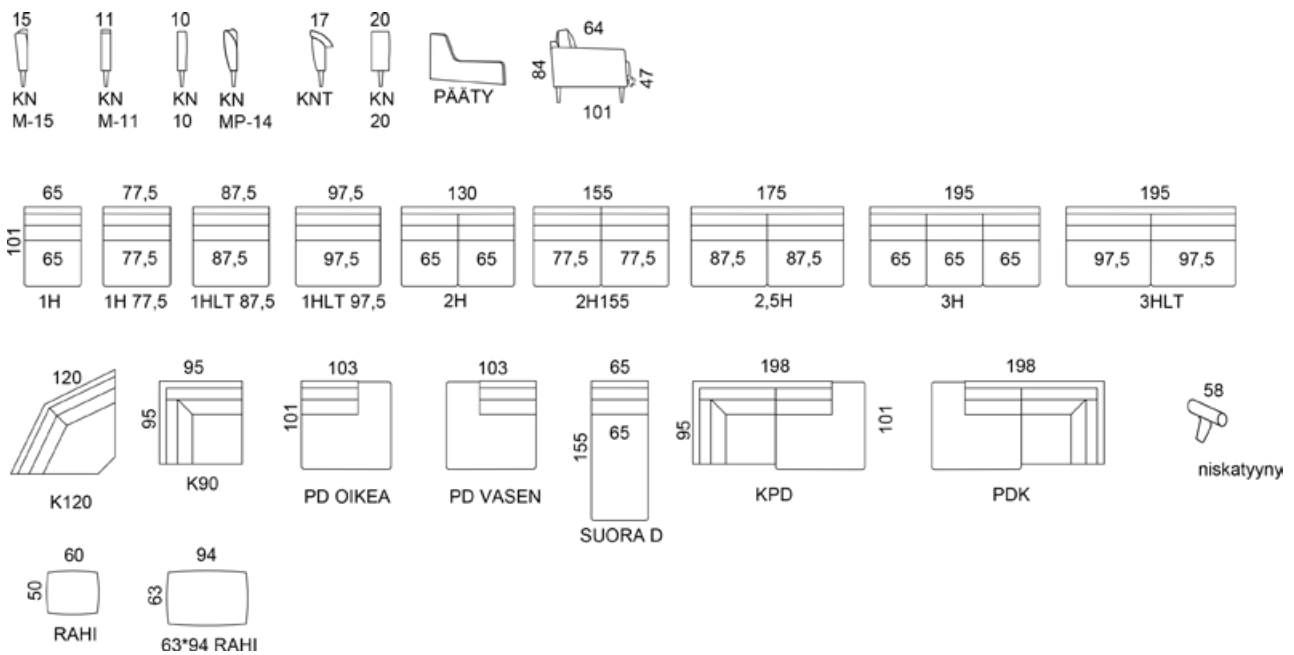

Ilona L-mittakuva: