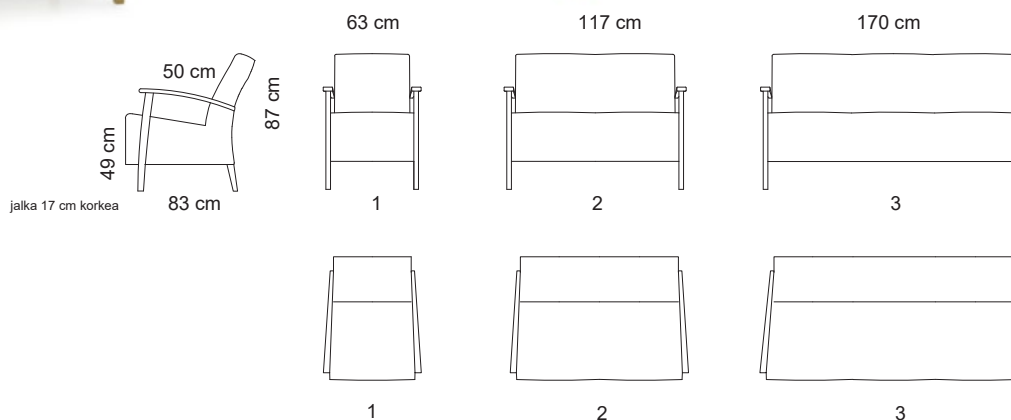

## Tuotetiedot

SOFTCARE® Suojaa sohvasi hylkivällä Softcare-suojauksella.

Isla 3 &amp; 1 Laviano100-kankaalla.

Ilmoitettujen mittojen toleranssi +/-3 cm. Pehmustetun ja verhoillun huonekalun mittoihin vaikuttaa valittu verhoilutapa ja -materiaali, sekä kokoonpano.

## Istuin

- HR35-kimmovahto
- Istuinkorkeus 45 cm, istuinsyvyys 50 cm