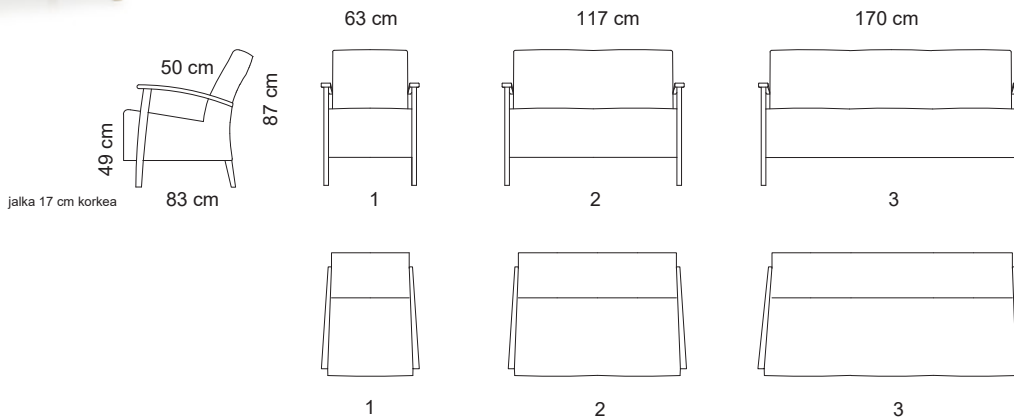

Tuotetiedot

SOFTCARE® Suojaa sohvasi hylkivällä Softcare-suojauksella.

Isla 3 & 1 Laviano100-kankaalla.

Ilmoitettujen mittojen toleranssi +/-3 cm. Pehmustetun ja verhoillun huonekalun mittoihin vaikuttaa valittu verhoilutapa ja -materiaali, sekä kokoonpano.

Istuin

- HR35-kimmovahto
- Istuinkorkeus 45 cm, istuinsyvyys 50 cm

Selkä

- E25EP-kimmovahto

Runko

- Kotimainen massiivipuu / vaneri / Kerto®puu

Koristetyyny

- Mahdolliset koristetyynyt on tilattava erikseen