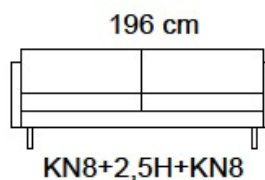

Tuotetiedot

SOFTCARE® Suojaa sohvasi hylkivällä Softcare-suojauksella.

Ilmoitettujen mittojen toleranssi +/-3 cm. Pehmustetun ja verhoillun huonekalun mittoihin vaikuttaa valittu verhoilutapa ja -materiaali, sekä kokoonpano.

Istuin

- HR35EP-kimmovahto + höyhen / vanu
- HR35-kimmovahto / HR25-kimmovahto + vanu
- Istuinkorkeus 45 cm, istuinsyvyys 55 cm

Selkä

- Höyhen / kuituvanu
- Kuituvanu

Runko

- Kotimainen massiivipuu / vaneri / Kerto®puu

Jasmin	C30	C32	C40	C42	C50	C52	C62
2	1 995	2 395	2 195	2 635	2 280	2 740	2 685
2,5	2 120	2 545	2 335	2 805	2 430	2 915	2 860
3	2 300	2 760	2 530	3 035	2 630	3 160	3 100
3MAX	2 365	2 840	2 605	3 125	2 705	3 250	3 185
2+KPD/PDK+2	3 860	4 635	4 250	5 095	4 415	5 305	5 200
2,5+KPD/PDK+2,5	3 705	4 345	4 050	4 785	4 240	4 975	4 880
3+KPD/PDK+3	4 035	4 845	4 440	5 325	4 610	5 540	5 435
3MAX+KPD/PDK+3MAX	4 150	4 975	4 565	5 475	4 745	5 695	5 585
Rahi	680	815	745	895	775	930	915