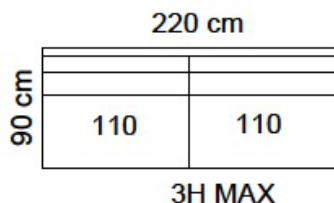

Tuotetiedot

SOFTCARE® Suojaa sohvasi hylkivällä Softcare-suojauksella.

Ilmoitettujen mittojen toleranssi +/-3 cm. Pehmustetun ja verhoillun huonekalun mittoihin vaikuttaa valittu verhoilutapa ja -materiaali, sekä kokoonpano.

Istuin

- HR35EP-kimmovahto + höyhen / vanu
- HR35-kimmovahto / HR25-kimmovahto + vanu
- Istuinkorkeus 45 cm, istuinsyvyys 55 cm

Selkä

- Höyhen / kuituvanu
- Kuituvanu

Runko

- Kotimainen massiivipuu / vaneri / Kerto®puu

Jasmin	C30	C32	C40	C42	C50	C52	C62
2	1 995	2 395	2 195	2 635	2 280	2 740	2 685
2,5	2 120	2 545	2 335	2 805	2 430	2 915	2 860
3	2 300	2 760	2 530	3 035	2 630	3 160	3 100
3MAX	2 365	2 840	2 605	3 125	2 705	3 250	3 185
2+KPD/PDK+2	3 860	4 635	4 250	5 095	4 415	5 305	5 200
2,5+KPD/PDK+2,5	3 705	4 345	4 050	4 785	4 240	4 975	4 880
3+KPD/PDK+3	4 035	4 845	4 440	5 325	4 610	5 540	5 435
3MAX+KPD/PDK+3MAX	4 150	4 975	4 565	5 475	4 745	5 695	5 585
Rahi	680	815	745	895	775	930	915