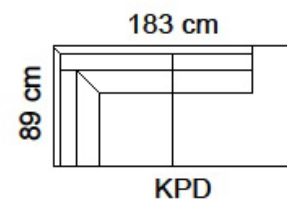

Tuotetiedot

SOFTCARE® Suojaa sohvasi hylkivällä Softcare-suojauksella.

Ilmoitettujen mittojen toleranssi +/-3 cm. Pehmustetun ja verhoillun huonekalun mittoihin vaikuttaa valittu verhoilutapa ja -materiaali, sekä kokoonpano.

Istuin

- HR35EP-kimmovahto + höyhen / vanu
- HR35-kimmovahto / HR25-kimmovahto + vanu
- Istuinkorkeus 45 cm, istuinsyvyys 55 cm

Selkä

- Höyhen / kuituvanu
- Kuituvanu

Runko

- Kotimainen massiivipuu / vaneri / Kerto®puu

Jasmin	C30	C32	C40	C42	C50	C52	C62
2	1 995	2 395	2 195	2 635	2 280	2 740	2 685
2,5	2 120	2 545	2 335	2 805	2 430	2 915	2 860
3	2 300	2 760	2 530	3 035	2 630	3 160	3 100
3MAX	2 365	2 840	2 605	3 125	2 705	3 250	3 185
2+KPD/PDK+2	3 860	4 635	4 250	5 095	4 415	5 305	5 200
2,5+KPD/PDK+2,5	3 705	4 345	4 050	4 785	4 240	4 975	4 880
3+KPD/PDK+3	4 035	4 845	4 440	5 325	4 610	5 540	5 435
3MAX+KPD/PDK+3MAX	4 150	4 975	4 565	5 475	4 745	5 695	5 585
Rahi	680	815	745	895	775	930	915