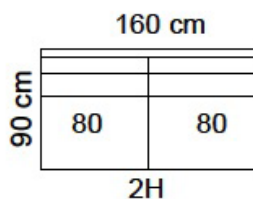

Tuotetiedot

SOFTCARE® Suojaa sohvasi hylkivällä Softcare-suojauksella.

Ilmoitettujen mittojen toleranssi +/-3 cm. Pehmustetun ja verhoillun huonekalun mittoihin vaikuttaa valittu verhoilutapa ja -materiaali, sekä kokoonpano.

Istuin

- HR35EP-kimmovahto + höyhen / vanu
- HR35-kimmovahto / HR25-kimmovahto + vanu
- Istuinkorkeus 45 cm, istuinsyvyys 55 cm

Selkä

- Höyhen / kuituvanu
- Kuituvanu

Runko

- Kotimainen massiivipuu / vaneri / Kerto®puu

Jasmin	C30	C32	C40	C42	C50	C52	C62
2	1 995	2 395	2 195	2 635	2 280	2 740	2 685
2,5	2 120	2 545	2 335	2 805	2 430	2 915	2 860
3	2 300	2 760	2 530	3 035	2 630	3 160	3 100
3MAX	2 365	2 840	2 605	3 125	2 705	3 250	3 185
2+KPD/PDK+2	3 860	4 635	4 250	5 095	4 415	5 305	5 200
2,5+KPD/PDK+2,5	3 705	4 345	4 050	4 785	4 240	4 975	4 880
3+KPD/PDK+3	4 035	4 845	4 440	5 325	4 610	5 540	5 435
3MAX+KPD/PDK+3MAX	4 150	4 975	4 565	5 475	4 745	5 695	5 585
Rahi	680	815	745	895	775	930	915