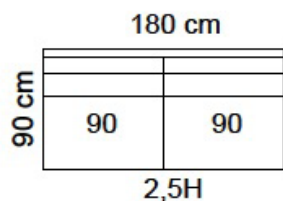

Tuotetiedot

SOFTCARE® Suojaa sohvasi hylkivällä Softcare-suojauksella.

Ilmoitettujen mittojen toleranssi +/-3 cm. Pehmustetun ja verhoillun huonekalun mittoihin vaikuttaa valittu verhoilutapa ja -materiaali, sekä kokoonpano.

Istuin

- HR35EP-kimmovahto + höyhen / vanu
- HR35-kimmovahto / HR25-kimmovahto + vanu
- Istuinkorkeus 45 cm, istuinsyvyys 55 cm

Selkä

- Höyhen / kuituvanu
- Kuituvanu

Runko

- Kotimainen massiivipuu / vaneri / Kerto®puu

Jasmin	C30	C32	C40	C42	C50	C52	C62
2	1 995	2 395	2 195	2 635	2 280	2 740	2 685
2,5	2 120	2 545	2 335	2 805	2 430	2 915	2 860
3	2 300	2 760	2 530	3 035	2 630	3 160	3 100
3MAX	2 365	2 840	2 605	3 125	2 705	3 250	3 185
2+KPD/PDK+2	3 860	4 635	4 250	5 095	4 415	5 305	5 200
2,5+KPD/PDK+2,5	3 705	4 345	4 050	4 785	4 240	4 975	4 880
3+KPD/PDK+3	4 035	4 845	4 440	5 325	4 610	5 540	5 435
3MAX+KPD/PDK+3MAX	4 150	4 975	4 565	5 475	4 745	5 695	5 585
Rahi	680	815	745	895	775	930	915