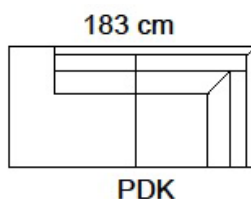

Tuotetiedot

SOFTCARE® Suojaa sohvasi hylkivällä Softcare-suojauksella.

Ilmoitettujen mittojen toleranssi +/-3 cm. Pehmustetun ja verhoillun huonekalun mittoihin vaikuttaa valittu verhoilutapa ja -materiaali, sekä kokoonpano.

Istuin

- HR35EP-kimmovahto + höyhen / vanu
- HR35-kimmovahto / HR25-kimmovahto + vanu
- Istuinkorkeus 45 cm, istuinsyvyys 55 cm

Selkä

- Höyhen / kuituvanu
- Kuituvanu

Runko

- Kotimainen massiivipuu / vaneri / Kerto®puu

Jasmin	C30	C32	C40	C42	C50	C52	C62
2	1 995	2 395	2 195	2 635	2 280	2 740	2 685
2,5	2 120	2 545	2 335	2 805	2 430	2 915	2 860
3	2 300	2 760	2 530	3 035	2 630	3 160	3 100
3MAX	2 365	2 840	2 605	3 125	2 705	3 250	3 185
2+KPD/PDK+2	3 860	4 635	4 250	5 095	4 415	5 305	5 200
2,5+KPD/PDK+2,5	3 705	4 345	4 050	4 785	4 240	4 975	4 880
3+KPD/PDK+3	4 035	4 845	4 440	5 325	4 610	5 540	5 435
3MAX+KPD/PDK+3MAX	4 150	4 975	4 565	5 475	4 745	5 695	5 585
Rahi	680	815	745	895	775	930	915