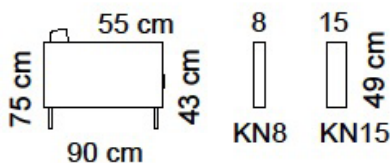

Tuotetiedot

SOFTCARE® Suojaa sohvasi hylkivällä Softcare-suojauksella.

Ilmoitettujen mittojen toleranssi +/-3 cm. Pehmustetun ja verhoillun huonekalun mittoihin vaikuttaa valittu verhoilutapa ja -materiaali, sekä kokoonpano.

Istuin

- HR35EP-kimmovahto + höyhen / vanu
- HR35-kimmovahto / HR25-kimmovahto + vanu
- Istuinkorkeus 45 cm, istuinsyvyys 55 cm

Selkä

- Höyhen / kuituvanu
- Kuituvanu

Runko

- Kotimainen massiivipuu / vaneri / Kerto®puu