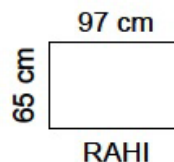

Tuotetiedot

SOFTCARE® Suojaa sohvasi hylkivällä Softcare-suojauksella.

Ilmoitettujen mittojen toleranssi +/-3 cm. Pehmustetun ja verhoillun huonekalun mittoihin vaikuttaa valittu verhoilutapa ja -materiaali, sekä kokoonpano.

Istuin

- HR35EP-kimmovahto + höyhen / vanu
- HR35-kimmovahto / HR25-kimmovahto + vanu
- Istuinkorkeus 45 cm, istuinsyvyys 55 cm

Selkä

- Höyhen / kuituvanu
- Kuituvanu

Runko

- Kotimainen massiivipuu / vaneri / Kerto®puu

Jasmin	C30	C32	C40	C42	C50	C52	C62
2	1 995	2 395	2 195	2 635	2 280	2 740	2 685
2,5	2 120	2 545	2 335	2 805	2 430	2 915	2 860
3	2 300	2 760	2 530	3 035	2 630	3 160	3 100
3MAX	2 365	2 840	2 605	3 125	2 705	3 250	3 185
2+KPD/PDK+2	3 860	4 635	4 250	5 095	4 415	5 305	5 200
2,5+KPD/PDK+2,5	3 705	4 345	4 050	4 785	4 240	4 975	4 880
3+KPD/PDK+3	4 035	4 845	4 440	5 325	4 610	5 540	5 435
3MAX+KPD/PDK+3MAX	4 150	4 975	4 565	5 475	4 745	5 695	5 585
Rahi	680	815	745	895	775	930	915