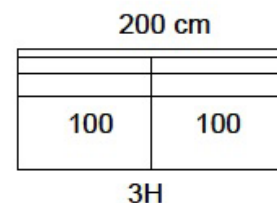

Tuotetiedot

SOFTCARE® Suojaa sohvasi hylkivällä Softcare-suojauksella.

Ilmoitettujen mittojen toleranssi +/-3 cm. Pehmustetun ja verhoillun huonekalun mittoihin vaikuttaa valittu verhoilutapa ja -materiaali, sekä kokoonpano.

Istuin

- HR35EP-kimmovahto + höyhen / vanu
- HR35-kimmovahto / HR25-kimmovahto + vanu
- Istuinkorkeus 45 cm, istuinsyvyys 55 cm

Selkä

- Höyhen / kuituvanu
- Kuituvanu

Runko

- Kotimainen massiivipuu / vaneri / Kerto®puu

Jasmin	C30	C32	C40	C42	C50	C52	C62
2	1 995	2 395	2 195	2 635	2 280	2 740	2 685
2,5	2 120	2 545	2 335	2 805	2 430	2 915	2 860
3	2 300	2 760	2 530	3 035	2 630	3 160	3 100
3MAX	2 365	2 840	2 605	3 125	2 705	3 250	3 185
2+KPD/PDK+2	3 860	4 635	4 250	5 095	4 415	5 305	5 200
2,5+KPD/PDK+2,5	3 705	4 345	4 050	4 785	4 240	4 975	4 880
3+KPD/PDK+3	4 035	4 845	4 440	5 325	4 610	5 540	5 435
3MAX+KPD/PDK+3MAX	4 150	4 975	4 565	5 475	4 745	5 695	5 585
Rahi	680	815	745	895	775	930	915