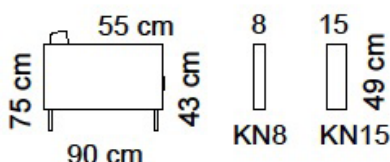

## Tuotetiedot

SOFTCARE® Suojaa sohvasi hylkivällä Softcare-suojauksella.

Ilmoitettujen mittojen toleranssi +/-3 cm. Pehmustetun ja verhoillun huonekalun mittoihin vaikuttaa valittu verhoilutapa ja -materiaali, sekä kokoonpano.

**Istuin**

- HR35EP-kimmovahto + höyhen / vanu
- HR35-kimmovahto / HR25-kimmovahto + vanu
- Istuinkorkeus 45 cm, istuinsyvyys 55 cm

**Selkä**

- Höyhen / kuituvanu
- Kuituvanu

**Runko**

- Kotimainen massiivipuu / vaneri / Kerto®puu