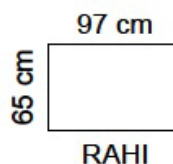

## Tuotetiedot

SOFTCARE® Suojaa sohvasi hylkivällä Softcare-suojauksella.

Ilmoitettujen mittojen toleranssi +/-3 cm. Pehmustetun ja verhoillun huonekalun mittoihin vaikuttaa valittu verhoilutapa ja -materiaali, sekä kokoonpano.

**Istuin**

- HR35EP-kimmovahto + höyhen / vanu
- HR35-kimmovahto / HR25-kimmovahto + vanu
- Istuinkorkeus 45 cm, istuinsyvyys 55 cm

**Selkä**

- Höyhen / kuituvanu
- Kuituvanu

**Runko**

- Kotimainen massiivipuu / vaneri / Kerto®puu

Jasmin	C30	C32	C40	C42	C50	C52	C62
2	2 005	2 410	2 205	2 650	2 295	2 755	2 705
2,5	2 135	2 560	2 350	2 820	2 445	2 935	2 875
3	2 315	2 780	2 545	3 055	2 645	3 175	3 120
3MAX	2 380	2 855	2 620	3 145	2 720	3 270	3 205
2+KPD/PDK+2	3 885	4 660	4 275	5 125	4 445	5 335	5 230
2,5+KPD/PDK+2,5	3 730	4 375	4 075	4 815	4 265	5 005	4 910
3+KPD/PDK+3	4 060	4 870	4 470	5 360	4 640	5 575	5 465
3MAX+KPD/PDK+3MAX	4 175	5 005	4 595	5 505	4 770	5 730	5 620
Rahi	680	820	750	900	780	935	920