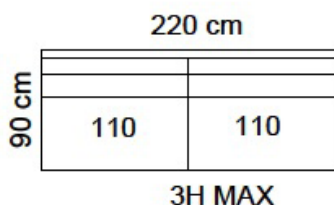

## Tuotetiedot

SOFTCARE® Suojaa sohvasi hylkivällä Softcare-suojauksella.

Ilmoitettujen mittojen toleranssi +/-3 cm. Pehmustetun ja verhoillun huonekalun mittoihin vaikuttaa valittu verhoilutapa ja -materiaali, sekä kokoonpano.

**Istuin**

- HR35EP-kimmovahto + höyhen / vanu
- HR35-kimmovahto / HR25-kimmovahto + vanu
- Istuinkorkeus 45 cm, istuinsyvyys 55 cm

**Selkä**

- Höyhen / kuituvanu
- Kuituvanu

**Runko**

- Kotimainen massiivipuu / vaneri / Kerto®puu

## Suositushinnasto

Jasmin	Kul/m	HR1	HR2	HR3	HR4	HR5	HR6	HR7	HR8
2	8,50	1 560	1 590	1 710	1 835	1 960	2 080	2 205	2 330
2,5	9,40	1 690	1 720	1 840	1 965	2 085	2 210	2 335	2 455
3	9,40	1 820	1 845	1 970	2 095	2 215	2 340	2 460	2 585
3MAX	9,40	1 905	1 930	2 055	2 180	2 300	2 425	2 545	2 670
2+KPD/PDK+2	14,80	2 995	3 050	3 260	3 465	3 670	3 875	4 080	4 285
2,5+KPD/PDK+2,5	15,00	3 125	3 180	3 385	3 590	3 800	4 005	4 210	4 415
3+KPD/PDK+3	15,00	3 255	3 310	3 515	3 720	3 925	4 130	4 340	4 545
3MAX+KPD/PDK+3MAX	15,00	3 360	3 415	3 620	3 830	4 035	4 240	4 445	4 650
Rahi	2,50	545	570	600	635	665	700	735	765

Jasmin	C30	C32	C40	C42	C50	C52	C62
2	2 005	2 410	2 205	2 650	2 295	2 755	2 705
2,5	2 135	2 560	2 350	2 820	2 445	2 935	2 875
3	2 315	2 780	2 545	3 055	2 645	3 175	3 120
3MAX	2 380	2 855	2 620	3 145	2 720	3 270	3 205
2+KPD/PDK+2	3 885	4 660	4 275	5 125	4 445	5 335	5 230
2,5+KPD/PDK+2,5	3 730	4 375	4 075	4 815	4 265	5 005	4 910
3+KPD/PDK+3	4 060	4 870	4 470	5 360	4 640	5 575	5 465
3MAX+KPD/PDK+3MAX	4 175	5 005	4 595	5 505	4 770	5 730	5 620
Rahi	680	820	750	900	780	935	920