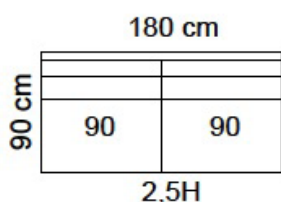

## Tuotetiedot

SOFTCARE® Suojaa sohvasi hylkivällä Softcare-suojauksella.

Ilmoitettujen mittojen toleranssi +/-3 cm. Pehmustetun ja verhoillun huonekalun mittoihin vaikuttaa valittu verhoilutapa ja -materiaali, sekä kokoonpano.

**Istuin**

- HR35EP-kimmovahto + höyhen / vanu
- HR35-kimmovahto / HR25-kimmovahto + vanu
- Istuinkorkeus 45 cm, istuinsyvyys 55 cm

**Selkä**

- Höyhen / kuituvanu
- Kuituvanu

**Runko**

- Kotimainen massiivipuu / vaneri / Kerto®puu

## Suositushinnasto

Jasmin	Kul/m	HR1	HR2	HR3	HR4	HR5	HR6	HR7	HR8
2	8,50	1 560	1 590	1 710	1 835	1 960	2 080	2 205	2 330
2,5	9,40	1 690	1 720	1 840	1 965	2 085	2 210	2 335	2 455
3	9,40	1 820	1 845	1 970	2 095	2 215	2 340	2 460	2 585
3MAX	9,40	1 905	1 930	2 055	2 180	2 300	2 425	2 545	2 670
2+KPD/PDK+2	14,80	2 995	3 050	3 260	3 465	3 670	3 875	4 080	4 285
2,5+KPD/PDK+2,5	15,00	3 125	3 180	3 385	3 590	3 800	4 005	4 210	4 415
3+KPD/PDK+3	15,00	3 255	3 310	3 515	3 720	3 925	4 130	4 340	4 545
3MAX+KPD/PDK+3MAX	15,00	3 360	3 415	3 620	3 830	4 035	4 240	4 445	4 650
Rahi	2,50	545	570	600	635	665	700	735	765

Jasmin	C30	C32	C40	C42	C50	C52	C62
2	2 005	2 410	2 205	2 650	2 295	2 755	2 705
2,5	2 135	2 560	2 350	2 820	2 445	2 935	2 875
3	2 315	2 780	2 545	3 055	2 645	3 175	3 120
3MAX	2 380	2 855	2 620	3 145	2 720	3 270	3 205
2+KPD/PDK+2	3 885	4 660	4 275	5 125	4 445	5 335	5 230
2,5+KPD/PDK+2,5	3 730	4 375	4 075	4 815	4 265	5 005	4 910
3+KPD/PDK+3	4 060	4 870	4 470	5 360	4 640	5 575	5 465
3MAX+KPD/PDK+3MAX	4 175	5 005	4 595	5 505	4 770	5 730	5 620
Rahi	680	820	750	900	780	935	920