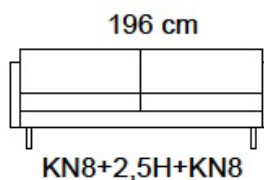

## Tuotetiedot

SOFTCARE® Suojaa sohvasi hylkivällä Softcare-suojauksella.

Ilmoitettujen mittojen toleranssi +/-3 cm. Pehmustetun ja verhoillun huonekalun mittoihin vaikuttaa valittu verhoilutapa ja -materiaali, sekä kokoonpano.

**Istuin**

- HR35EP-kimmovahto + höyhen / vanu
- HR35-kimmovahto / HR25-kimmovahto + vanu
- Istuinkorkeus 45 cm, istuinsyvyys 55 cm

**Selkä**

- Höyhen / kuituvanu
- Kuituvanu

**Runko**

- Kotimainen massiivipuu / vaneri / Kerto®puu