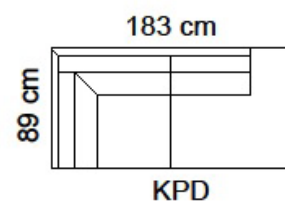

## Tuotetiedot

SOFTCARE® Suojaa sohvasi hylkivällä Softcare-suojauksella.

Ilmoitettujen mittojen toleranssi +/-3 cm. Pehmustetun ja verhoillun huonekalun mittoihin vaikuttaa valittu verhoilutapa ja -materiaali, sekä kokoonpano.

**Istuin**

- HR35EP-kimmovahto + höyhen / vanu
- HR35-kimmovahto / HR25-kimmovahto + vanu
- Istuinkorkeus 45 cm, istuinsyvyys 55 cm

**Selkä**

- Höyhen / kuituvanu
- Kuituvanu

**Runko**

- Kotimainen massiivipuu / vaneri / Kerto®puu

Jasmin	C30	C32	C40	C42	C50	C52	C62
2	2 005	2 410	2 205	2 650	2 295	2 755	2 705
2,5	2 135	2 560	2 350	2 820	2 445	2 935	2 875
3	2 315	2 780	2 545	3 055	2 645	3 175	3 120
3MAX	2 380	2 855	2 620	3 145	2 720	3 270	3 205
2+KPD/PDK+2	3 885	4 660	4 275	5 125	4 445	5 335	5 230
2,5+KPD/PDK+2,5	3 730	4 375	4 075	4 815	4 265	5 005	4 910
3+KPD/PDK+3	4 060	4 870	4 470	5 360	4 640	5 575	5 465
3MAX+KPD/PDK+3MAX	4 175	5 005	4 595	5 505	4 770	5 730	5 620
Rahi	680	820	750	900	780	935	920