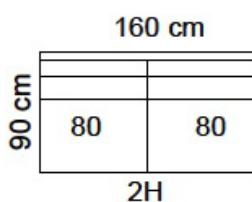

## Tuotetiedot

SOFTCARE® Suojaa sohvasi hylkivällä Softcare-suojauksella.

Ilmoitettujen mittojen toleranssi +/-3 cm. Pehmustetun ja verhoillun huonekalun mittoihin vaikuttaa valittu verhoilutapa ja -materiaali, sekä kokoonpano.

**Istuin**

- HR35EP-kimmovahto + höyhen / vanu
- HR35-kimmovahto / HR25-kimmovahto + vanu
- Istuinkorkeus 45 cm, istuinsyvyys 55 cm

**Selkä**

- Höyhen / kuituvanu
- Kuituvanu

**Runko**

- Kotimainen massiivipuu / vaneri / Kerto®puu

## Suositushinnasto

Jasmin	Kul/m	HR1	HR2	HR3	HR4	HR5	HR6	HR7	HR8
2	8,50	1 560	1 590	1 710	1 835	1 960	2 080	2 205	2 330
2,5	9,40	1 690	1 720	1 840	1 965	2 085	2 210	2 335	2 455
3	9,40	1 820	1 845	1 970	2 095	2 215	2 340	2 460	2 585
3MAX	9,40	1 905	1 930	2 055	2 180	2 300	2 425	2 545	2 670
2+KPD/PDK+2	14,80	2 995	3 050	3 260	3 465	3 670	3 875	4 080	4 285
2,5+KPD/PDK+2,5	15,00	3 125	3 180	3 385	3 590	3 800	4 005	4 210	4 415
3+KPD/PDK+3	15,00	3 255	3 310	3 515	3 720	3 925	4 130	4 340	4 545
3MAX+KPD/PDK+3MAX	15,00	3 360	3 415	3 620	3 830	4 035	4 240	4 445	4 650
Rahi	2,50	545	570	600	635	665	700	735	765

Jasmin	C30	C32	C40	C42	C50	C52	C62
2	2 005	2 410	2 205	2 650	2 295	2 755	2 705
2,5	2 135	2 560	2 350	2 820	2 445	2 935	2 875
3	2 315	2 780	2 545	3 055	2 645	3 175	3 120
3MAX	2 380	2 855	2 620	3 145	2 720	3 270	3 205
2+KPD/PDK+2	3 885	4 660	4 275	5 125	4 445	5 335	5 230
2,5+KPD/PDK+2,5	3 730	4 375	4 075	4 815	4 265	5 005	4 910
3+KPD/PDK+3	4 060	4 870	4 470	5 360	4 640	5 575	5 465
3MAX+KPD/PDK+3MAX	4 175	5 005	4 595	5 505	4 770	5 730	5 620
Rahi	680	820	750	900	780	935	920