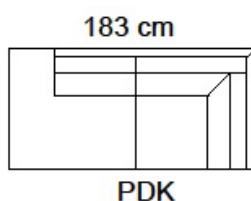

## Tuotetiedot

SOFTCARE® Suojaa sohvasi hylkivällä Softcare-suojauksella.

Ilmoitettujen mittojen toleranssi +/-3 cm. Pehmustetun ja verhoillun huonekalun mittoihin vaikuttaa valittu verhoilutapa ja -materiaali, sekä kokoonpano.

**Istuin**

- HR35EP-kimmovahto + höyhen / vanu
- HR35-kimmovahto / HR25-kimmovahto + vanu
- Istuinkorkeus 45 cm, istuinsyvyys 55 cm

**Selkä**

- Höyhen / kuituvanu
- Kuituvanu

**Runko**

- Kotimainen massiivipuu / vaneri / Kerto®puu

Jasmin	C30	C32	C40	C42	C50	C52	C62
2	2 005	2 410	2 205	2 650	2 295	2 755	2 705
2,5	2 135	2 560	2 350	2 820	2 445	2 935	2 875
3	2 315	2 780	2 545	3 055	2 645	3 175	3 120
3MAX	2 380	2 855	2 620	3 145	2 720	3 270	3 205
2+KPD/PDK+2	3 885	4 660	4 275	5 125	4 445	5 335	5 230
2,5+KPD/PDK+2,5	3 730	4 375	4 075	4 815	4 265	5 005	4 910
3+KPD/PDK+3	4 060	4 870	4 470	5 360	4 640	5 575	5 465
3MAX+KPD/PDK+3MAX	4 175	5 005	4 595	5 505	4 770	5 730	5 620
Rahi	680	820	750	900	780	935	920