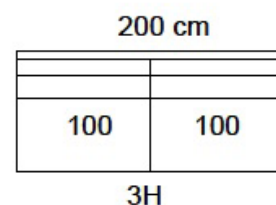

## Tuotetiedot

SOFTCARE® Suojaa sohvasi hylkivällä Softcare-suojauksella.

Ilmoitettujen mittojen toleranssi +/-3 cm. Pehmustetun ja verhoillun huonekalun mittoihin vaikuttaa valittu verhoilutapa ja -materiaali, sekä kokoonpano.

**Istuin**

- HR35EP-kimmovahto + höyhen / vanu
- HR35-kimmovahto / HR25-kimmovahto + vanu
- Istuinkorkeus 45 cm, istuinsyvyys 55 cm

**Selkä**

- Höyhen / kuituvanu
- Kuituvanu

**Runko**

- Kotimainen massiivipuu / vaneri / Kerto®puu

## Suositushinnasto

Jasmin	Kul/m	HR1	HR2	HR3	HR4	HR5	HR6	HR7	HR8
2	8,50	1 560	1 590	1 710	1 835	1 960	2 080	2 205	2 330
2,5	9,40	1 690	1 720	1 840	1 965	2 085	2 210	2 335	2 455
3	9,40	1 820	1 845	1 970	2 095	2 215	2 340	2 460	2 585
3MAX	9,40	1 905	1 930	2 055	2 180	2 300	2 425	2 545	2 670
2+KPD/PDK+2	14,80	2 995	3 050	3 260	3 465	3 670	3 875	4 080	4 285
2,5+KPD/PDK+2,5	15,00	3 125	3 180	3 385	3 590	3 800	4 005	4 210	4 415
3+KPD/PDK+3	15,00	3 255	3 310	3 515	3 720	3 925	4 130	4 340	4 545
3MAX+KPD/PDK+3MAX	15,00	3 360	3 415	3 620	3 830	4 035	4 240	4 445	4 650
Rahi	2,50	545	570	600	635	665	700	735	765

Jasmin	C30	C32	C40	C42	C50	C52	C62
2	2 005	2 410	2 205	2 650	2 295	2 755	2 705
2,5	2 135	2 560	2 350	2 820	2 445	2 935	2 875
3	2 315	2 780	2 545	3 055	2 645	3 175	3 120
3MAX	2 380	2 855	2 620	3 145	2 720	3 270	3 205
2+KPD/PDK+2	3 885	4 660	4 275	5 125	4 445	5 335	5 230
2,5+KPD/PDK+2,5	3 730	4 375	4 075	4 815	4 265	5 005	4 910
3+KPD/PDK+3	4 060	4 870	4 470	5 360	4 640	5 575	5 465
3MAX+KPD/PDK+3MAX	4 175	5 005	4 595	5 505	4 770	5 730	5 620
Rahi	680	820	750	900	780	935	920