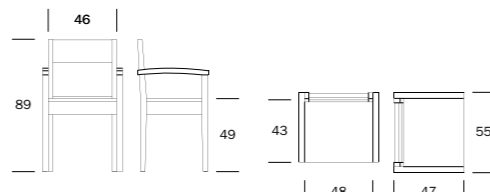

JOKI-TUOLI KÄSINOJILLA