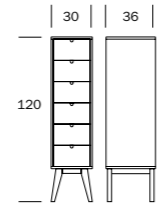

### NOTTE-SARJAN MITTAKUVAT

NOTTE-SÄNKY 160 x 200

NOTTE-VUODESOHVA

NOTTE-DIVAANI

NOTTE-SENKKI

NOTTE-LIPASTO

NOTTE KORKEA LIPASTO

NOTTE-RUOKAPÖYTÄ