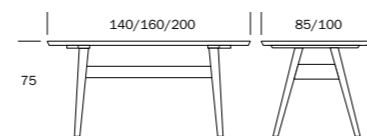

### NOTTE-SARJAN MITTAKUVAT

NOTTE-SÄNKY 160 x 200

NOTTE-VUODESOHVA

NOTTE-DIVAANI

NOTTE-SENKKI

NOTTE-LIPASTO

NOTTE KORKEA LIPASTO

NOTTE-RUOKAPÖYTÄ