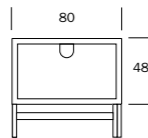

### NOTTE-SARJAN MITTAKUVAT

NOTTE-SÄNKY 160 x 200

NOTTE-VUODESOHVA

NOTTE-DIVAANI

NOTTE-SENKKI

NOTTE-LIPASTO

NOTTE KORKEA LIPASTO

NOTTE-RUOKAPÖYTÄ