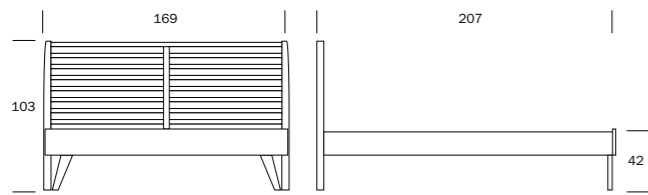

### NOTTE-SARJAN MITTAKUVAT

NOTTE-SÄNKY 160 x 200

NOTTE-VUODESOHVA

NOTTE-DIVAANI

NOTTE-SENKKI

NOTTE-LIPASTO

NOTTE KORKEA LIPASTO

NOTTE-RUOKAPÖYTÄ