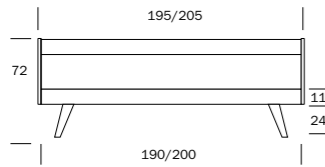

### NOTTE-SARJAN MITTAKUVAT

NOTTE-SÄNKY 160 x 200

NOTTE-VUODESOHVA

NOTTE-DIVAANI

NOTTE-SENKKI

NOTTE-LIPASTO

NOTTE KORKEA LIPASTO

NOTTE-RUOKAPÖYTÄ