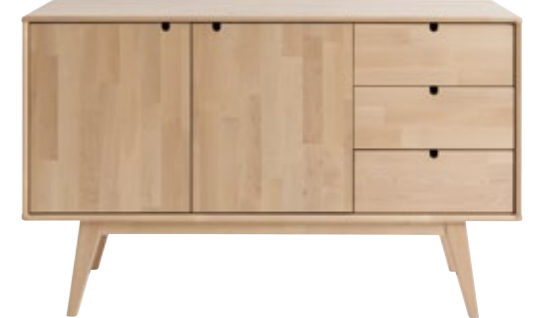

# NOTTE

**KITEEN**  
HUONEKALUTEHDAS OY

**KITEEN**  
HUONEKALUTEHDAS OY

NOTTE-sänky

NOTTE-yöpöytä

koivusta  
kaikkein  
kauneinta

NOTTE-lipasto

NOTTE-senkki

NOTTE-korkea lipasto

Kiteen Huonekalutehtaan suomalaisesta ja kokopuisesta Notte-sarjasta löytyvät laadukkaat ja kauniit koivukalusteet jokaiseen kotiin.

NOTTE-vuodesohva

NOTTE-divaani/vuodesohva

NOTTE-ruokapöytä