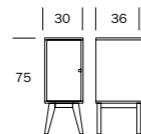

### NOTTE-SARJAN MITTAKUVAT

NOTTE-SÄNKY 160 x 200

NOTTE-VUODESOHVA

NOTTE-DIVAANI

NOTTE-SENKKI

NOTTE-LIPASTO

NOTTE KORKEA LIPASTO

NOTTE-RUOKAPÖYTÄ