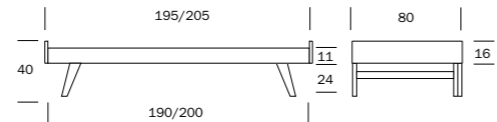

### NOTTE-SARJAN MITTAKUVAT

NOTTE-SÄNKY 160 x 200

NOTTE-VUODESOHVA

NOTTE-DIVAANI

NOTTE-SENKKI

NOTTE-LIPASTO

NOTTE KORKEA LIPASTO

NOTTE-RUOKAPÖYTÄ