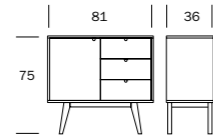

### NOTTE-SARJAN MITTAKUVAT

NOTTE-SÄNKY 160 x 200

NOTTE-VUODESOHVA

NOTTE-DIVAANI

NOTTE-SENKKI

NOTTE-LIPASTO

NOTTE KORKEA LIPASTO

NOTTE-RUOKAPÖYTÄ