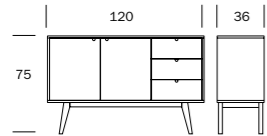

### NOTTE-SARJAN MITTAKUVAT

NOTTE-SÄNKY 160 x 200

NOTTE-VUODESOHVA

NOTTE-DIVAANI

NOTTE-SENKKI

NOTTE-LIPASTO

NOTTE KORKEA LIPASTO

NOTTE-RUOKAPÖYTÄ