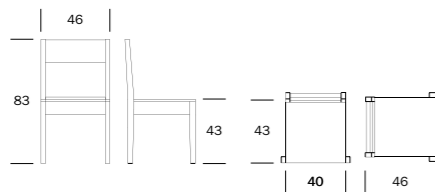

JOKI-TUOLI

NOTTE-sänky

NOTTE-yöpöytä