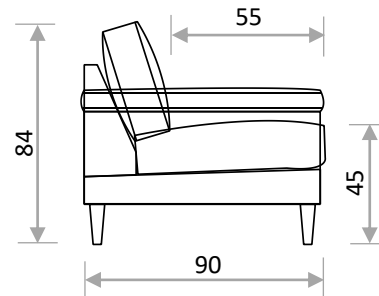

KANERVA MODUULISOHVA

MODULIT

Huom! Mitat ilman käsinoja. S-säädettävä jalka.

Runko on valmistettu koivuvanerista. Selkä- ja istuintyynyt käännettävissä.

STANDARD VERSIO: Istuintyynyssä HR-35 vaahtomuovi ja selkätyynyssä silikonoitu vanu/vaahtomuovi (HR on korkeakimmoinen ja palosuojattu vaahtomuovi).

SOFT VERSIO: Istuintyynyssä HR-50110 vaahtomuovi ja selkätyynyssä silikonoitu vanu/vaahtomuovi.

Huom! Selkätyynyjä on saatavana myös pehmeänä HS-23 vaahtomuovina.

JALAT (K-Korkeus, Ø-Leveys ylä- ja alareunassa)

MITAT (cm)

KÄSINOJAT