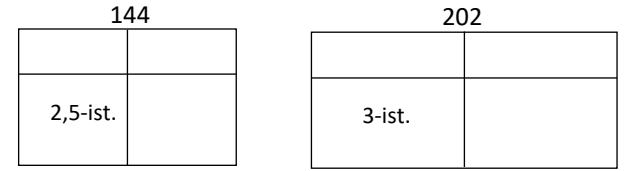

KANERVA MODUULISOHVA

MODULIT

Huom! Mitat ilman käsinoja. S-säädettävä jalka.

Runko on valmistettu koivuvanerista. Selkä- ja istuintyynyt käännettävissä.

STANDARD VERSIO: Istuintyynyssä HR-35 vaahtomuovi ja selkätyynyssä silikonoitu vanu/vaahtomuovi (HR on korkeakimmoinen ja palosuojattu vaahtomuovi).

SOFT VERSIO: Istuintyynyssä HR-50110 vaahtomuovi ja selkätyynyssä silikonoitu vanu/vaahtomuovi.

Huom! Selkätyynyjä on saatavana myös pehmeänä HS-23 vaahtomuovina.

JALAT (K-Korkeus, Ø-Leveys ylä- ja alareunassa)