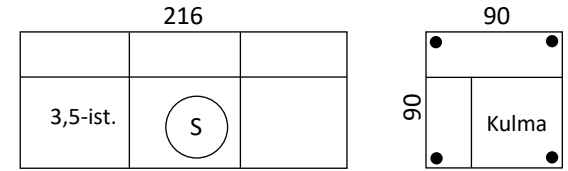

KANERVA MODUULISOHVA

MODULIT

Huom! Mitat ilman käsinoja. S-säädettävä jalka.

Runko on valmistettu koivuvanerista. Selkä- ja istuintyynyt käännettävissä.

STANDARD VERSIO: Istuintyynyssä HR-35 vaahtomuovi ja selkätyynyssä silikonoitu vanu/vaahtomuovi (HR on korkeakimmoinen ja palosuojattu vaahtomuovi).

SOFT VERSIO: Istuintyynyssä HR-50110 vaahtomuovi ja selkätyynyssä silikonoitu vanu/vaahtomuovi.

Huom! Selkätyynyjä on saatavana myös pehmeänä HS-23 vaahtomuovina.

JALAT (K-Korkeus, Ø-Leveys ylä- ja alareunassa)