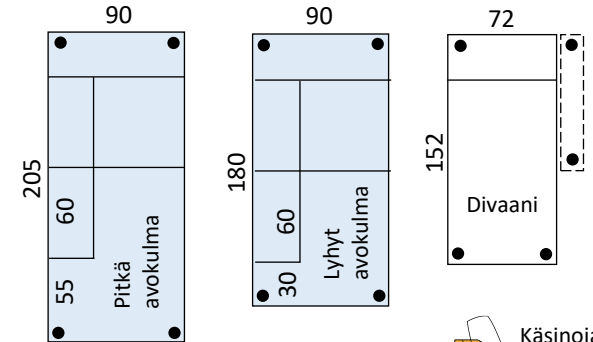

KANERVA MODUULISOHVA

MODULIT

Huom! Mitat ilman käsinoja. S-säädettävä jalka.

Runko on valmistettu koivuvanerista. Selkä- ja istuintyynyt käännettävissä.

STANDARD VERSIO: Istuintyynyssä HR-35 vaahtomuovi ja selkätyynyssä silikonoitu vanu/vaahtomuovi (HR on korkeakimmoinen ja palosuojattu vaahtomuovi).

SOFT VERSIO: Istuintyynyssä HR-50110 vaahtomuovi ja selkätyynyssä silikonoitu vanu/vaahtomuovi.

Huom! Selkätyynyjä on saatavana myös pehmeänä HS-23 vaahtomuovina.

JALAT (K-Korkeus, Ø-Leveys ylä- ja alareunassa)

MITAT (cm)

KÄSINOJAT