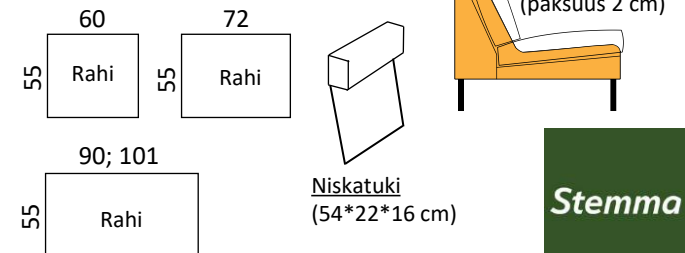

KANERVA MODUULISOHVA

MODULIT

Huom! Mitat ilman käsinoja. S-säädettävä jalka.

Runko on valmistettu koivuvanerista. Selkä- ja istuintyynyt käännettävissä.

STANDARD VERSIO: Istuintyynyssä HR-35 vaahtomuovi ja selkätyynyssä silikonoitu vanu/vaahtomuovi (HR on korkeakimmoinen ja palosuojattu vaahtomuovi).

SOFT VERSIO: Istuintyynyssä HR-50110 vaahtomuovi ja selkätyynyssä silikonoitu vanu/vaahtomuovi.

Huom! Selkätyynyjä on saatavana myös pehmeänä HS-23 vaahtomuovina.

JALAT (K-Korkeus, Ø-Leveys ylä- ja alareunassa)

MITAT (cm)

KÄSINOJAT