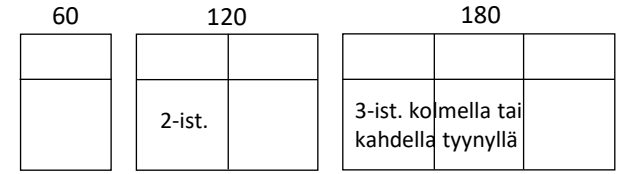

KANERVA MODUULISOHVA

MODULIT

Huom! Mitat ilman käsinoja. S-säädettävä jalka.

Runko on valmistettu koivuvanerista. Selkä- ja istuintyynyt käännettävissä.

STANDARD VERSIO: Istuintyynyssä HR-35 vaahtomuovi ja selkätyynyssä silikonoitu vanu/vaahtomuovi (HR on korkeakimmoinen ja palosuojattu vaahtomuovi).

SOFT VERSIO: Istuintyynyssä HR-50110 vaahtomuovi ja selkätyynyssä silikonoitu vanu/vaahtomuovi.

Huom! Selkätyynyjä on saatavana myös pehmeänä HS-23 vaahtomuovina.

JALAT (K-Korkeus, Ø-Leveys ylä- ja alareunassa)

MITAT (cm)

KÄSINOJAT