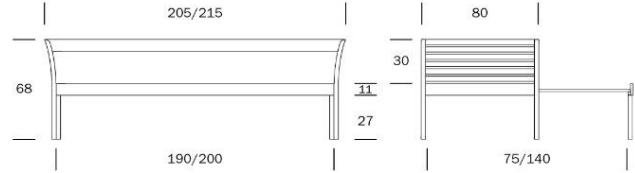

190 x 75/140 · 200 x 75/140

KANERVA VUODESOHVA

190 cm | 200 cm

Patjakoko	75/140 x 190 75/140 x 200 cm
Ulkomitat (k x l x s)	68 x 205 x 80 68 x 215 x 80 cm
Korkeus sohvan sivun yläreunaan	38 cm
Patjapesän syvyys	5 cm
Istuinkorkeus patjan kanssa (16 cm)	49 cm
Vapaa tila alla	27 cm
Rungon materiaali	massiivikoivu
Pohja	vanerisälepohja
Vakiovärit	lakattu koivu, maalattu valkoinen, petsattu pähkinä
Pakkaus	pahvipakkaus
Toimitus	osina
Toimituspakkausten määrä	2 kpl
Toimituspakkausten sisältö	päädyt ja runko
Tuotteen paino / pakkauksen paino	33 / 34 kg 35 / 36 kg
Lisävarusteet ja tarvikkeet	Levon taittopatjasarja, Levon Jousi taittopatjasarja, Kanerva vuodevaatelaatikko
Tuotteen muut versiot	-