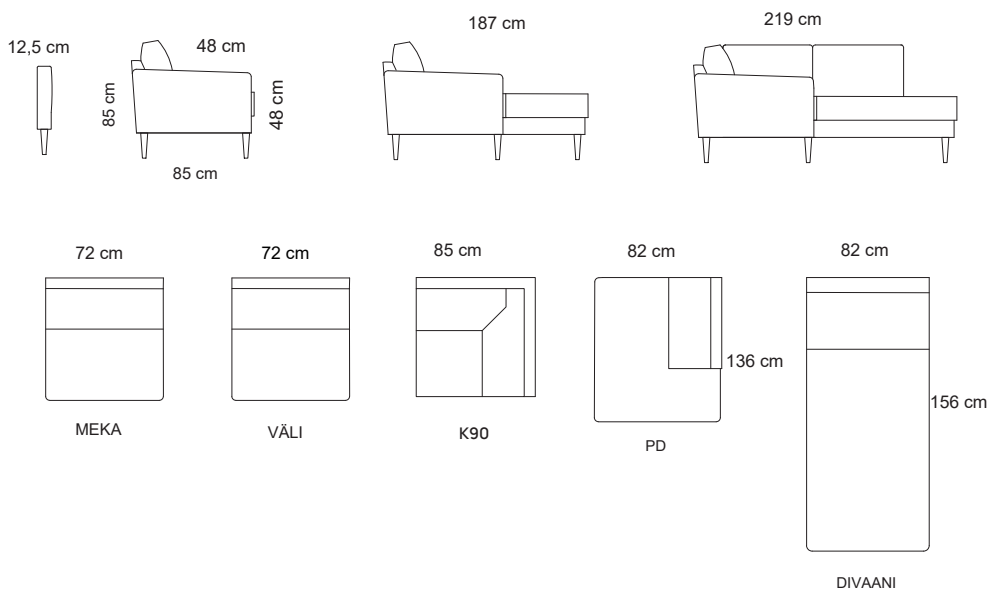

Tuotetiedot

SOFTCARE® Suojaa sohvasi hylkivällä Softcare-suojauksella.

Kuvan verhoilu: Mind 15

Ilmoitettujen mittojen toleranssi +/-3 cm. Pehmustetun ja verhoillun huonekalun mittoihin vaikuttaa valittu verhoilutapa ja -materiaali, sekä kokoonpano.

Istuin

- Istuinpehmuste HR35100
- Kiinteät tyynyt
- Istuinkorkeus 48 cm, istuinsyvyys 48 cm

Selkä

- Kuituvanu
- Irtotyynyt

Runko

- Kotimainen massiivipuu / vaneri / Kerto®puu

Jalka

- Suositeltu jalkakorkeus 15 cm