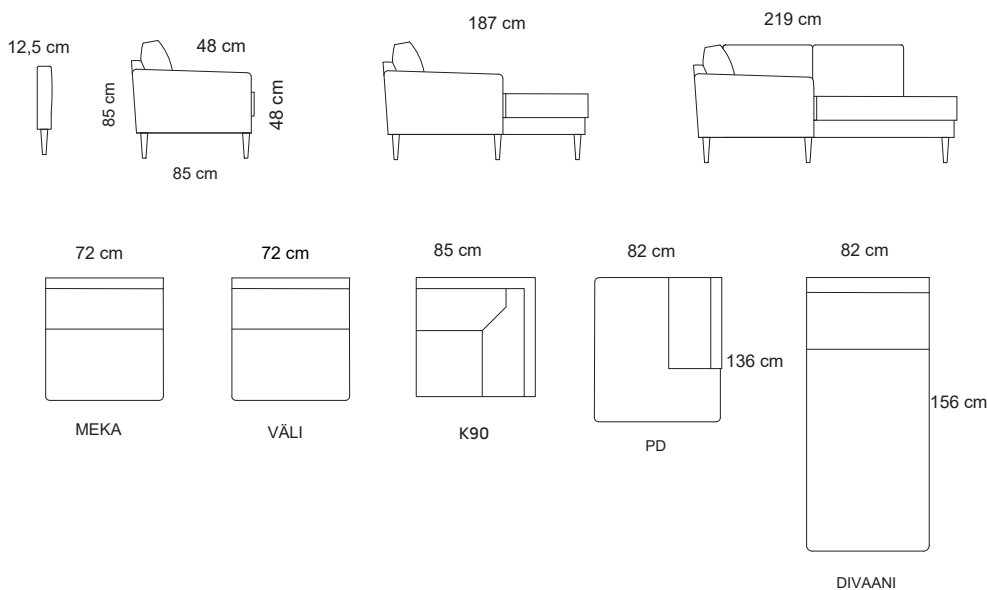

## Tuotetiedot

SOFTCARE® Suojaa sohvasi hylkivällä Softcare-suojauksella.

Kuvan verhoilu: Mind 15

Ilmoitettujen mittojen toleranssi +/-3 cm. Pehmustetun ja verhoillun huonekalun mittoihin vaikuttaa valittu verhoilutapa ja -materiaali, sekä kokoonpano.

**Istuin**

- Istuinpehmuste HR35100
- Kiinteät tyynyt
- Istuinkorkeus 48 cm, istuinsyvyys 48 cm

**Selkä**

- Kuituvanu
- Irtotyynyt

**Runko**

- Kotimainen massiivipuu / vaneri / Kerto®puu

**Jalka**

- Suositeltu jalkakorkeus 15 cm