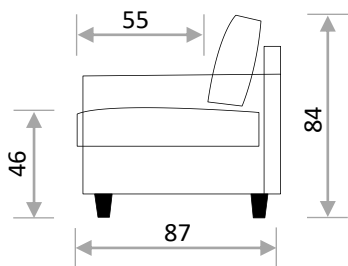

# LÄHDE

Saatavana vuodesohvana tai vuodetuolina.  
Runko on valmistettu koivuvanerista ja  
mäntypuusta. Istuimessa E-30 ja selkänojjassa  
E-25 vaahtomuovi. Selkätyyny käännettävissä.

## MITAT (cm)

## JALAT (K-korkeus, L; Ø-leveys ylä- ja alareunassa)

Koivu  
K-10  
L-7/5

Koivu  
wenge  
K-10  
L-7/5

Metalli  
kromi  
K-10  
L-5

Raidat käsinojan sivulla.

Ilman raitoja.

Stemma