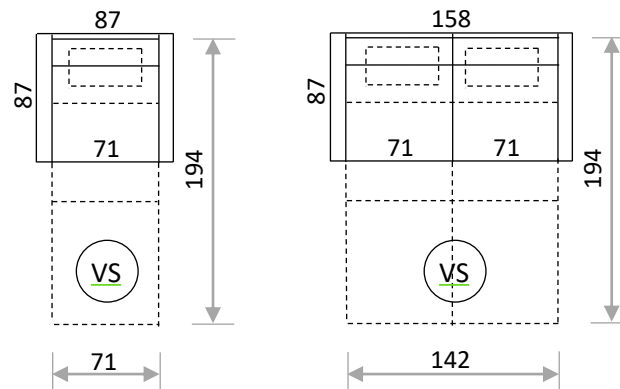

# LÄHDE

Saatavana vuodesohvana tai vuodetuolina.  
Runko on valmistettu koivuvanerista ja  
mäntypuusta. Istuimessa E-30 ja selkänojjassa  
E-25 vaahtomuovi. Selkätyyny käännettävissä.

## MITAT (cm)

## JALAT (K-korkeus, L; Ø-leveys ylä- ja alareunassa)

Koivu  
K-10  
L-7/5

Koivu  
wenge  
K-10  
L-7/5

Metalli  
kromi  
K-10  
L-5

Raidat käsinojan sivulla.

Ilman raitoja.

Stemma