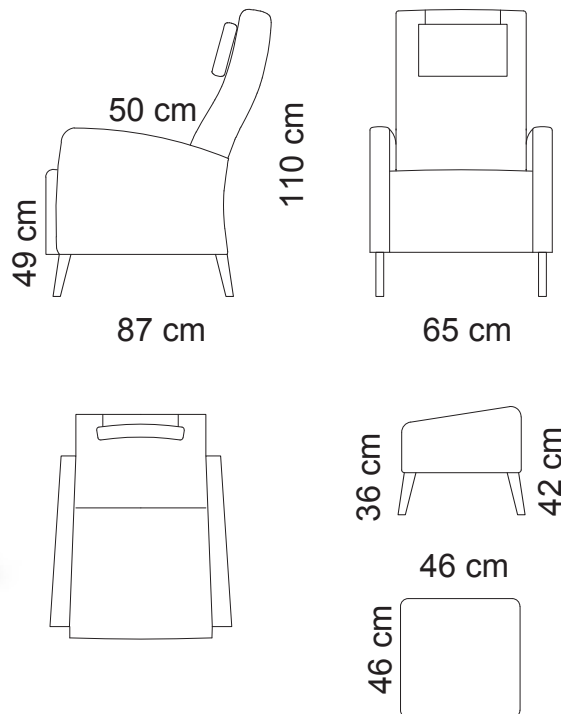

Tuotetiedot

SOFTCARE® Suojaa sohvasi hylkivällä Softcare-suojauksella.

Linda-nojatuoli ja rahi

Ilmoitettujen mittojen toleranssi +/-3 cm. Pehmustetun ja verhoillun huonekalun mittoihin vaikuttaa valittu verhoilutapa ja -materiaali, sekä kokoonpano.

Istuin

- HR35-kimmovahto + vanu
- Istuinkorkeus 45 cm, istuinsyvyys 50 cm

Selkä

- E25EP-kimmovahto + vanu

Runko

- Kotimainen massiivipuu / vaneri / Kerto®puu

Koristetyynyt

- Mahdolliset koristetyynyt on tilattava erikseen