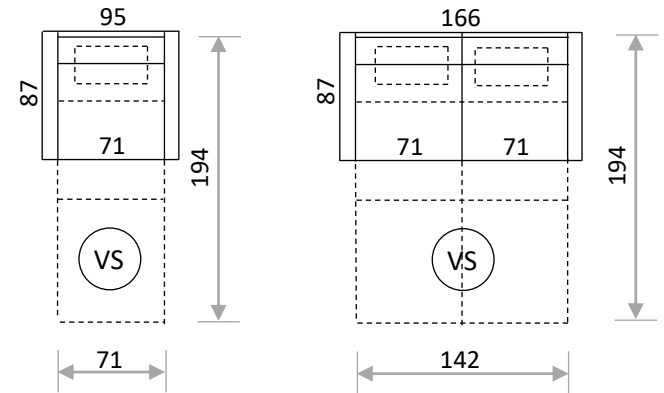

MITAT (cm)

JALAT (K- korkeus, L; ø- leveys ylä- ja alareunassa)

Koivu
K-10
L-7/5

Koivu
wenge
K-10
L-7/5

Metalli
kromi
K-10
L-5

Stemma