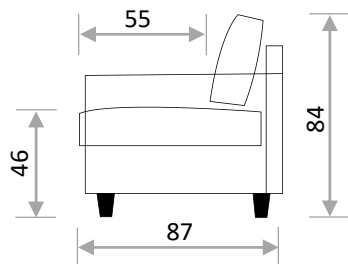

LONNA

Saatavana vuodesohvana tai vuodetuolina.
Runko on valmistettu koivuvanerista ja
mäntypuusta. Istuimessa E-30 ja selkänojaissa
E-25 vaahtomuovi. Selkätyyny käännettävissä.

MODULIT

Huom! VS-vuodesohva

MITAT (cm)

JALAT (K- korkeus, L; ø- leveys ylä- ja alareunassa)

Koivu
K-10
L-7/5

Koivu
wenge
K-10
L-7/5

Metalli
kromi
K-10
L-5

Stemma