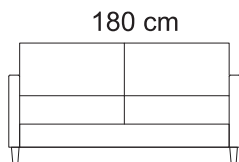

Tuotetiedot

SOFTCARE[®] Suojaa sohvasi hylkivällä Softcare-suojauksella.

Kuvan Luna VS verhoilu: Merita 80 Kuvan jalka: 50098MU

Ilmoitettujen mittojen toleranssi +/- 3 cm. Pehmustetun ja verhoillun huonekalun mittoihin vaikuttaa valittu verhoilutapa ja -materiaali, sekä kokoonpano.

Istuin

- HR35-kimmovahto, istuinkorkeus 52 cm

Selkä

- Kuituvanu

Runko

- Kotimainen massiivipuu / vaneri / Kerto[®]puu

Koristetyyny

- Mahdolliset koristetyynyt on tilattava erikseen

Jalka

- Suositeltu jalkakorkeus 12 cm
- Suositeltu jalka esimerkiksi kantikaskartio 50098.
- Värit LV, pähkinä, tammi, musta

Lisätiedot

- Vuodekoko 140 x 200 cm
- Memory-patja: kimmovahto 7 cm + visco 3 cm