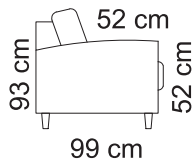

Tuotetiedot

SOFTCARE[®] Suojaa sohvasi hylkivällä Softcare-suojauksella.

Kuvan Luna VS verhoilu: Merita 80 Kuvan jalka: 50098MU

Ilmoitettujen mittojen toleranssi +/- 3 cm. Pehmustetun ja verhoillun huonekalun mittoihin vaikuttaa valittu verhoilutapa ja -materiaali, sekä kokoonpano.

Istuin

- HR35-kimmovahto, istuinkorkeus 52 cm

Selkä

- Kuituvanu

Runko

- Kotimainen massiivipuu / vaneri / Kerto[®]puu

Koristetyyny

- Mahdolliset koristetyynyt on tilattava erikseen

Jalka

- Suositeltu jalkakorkeus 12 cm
- Suositeltu jalka esimerkiksi kantikaskartio 50098.
- Värit LV, pähkinä, tammi, musta

Lisätiedot

- Vuodekoko 140 x 200 cm
- Memory-patja: kimmovahto 7 cm + visco 3 cm