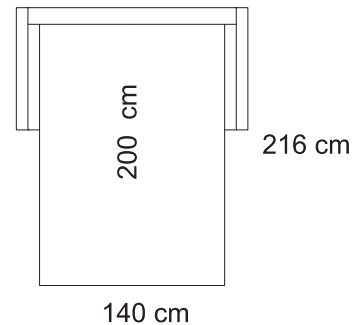

Tuotetiedot

SOFTCARE[®] Suojaa sohvasi hylkivällä Softcare-suojauksella.

Kuvan Luna VS verhoilu: Merita 80 Kuvan jalka: 50098MU

Ilmoitettujen mittojen toleranssi +/- 3 cm. Pehmustetun ja verhoillun huonekalun mittoihin vaikuttaa valittu verhoilutapa ja -materiaali, sekä kokoonpano.

Istuin

- HR35-kimmovahto, istuinkorkeus 52 cm

Selkä

- Kuituvanu

Runko

- Kotimainen massiivipuu / vaneri / Kerto[®]puu

Koristetyyny

- Mahdolliset koristetyynyt on tilattava erikseen

Jalka

- Suositeltu jalkakorkeus 12 cm
- Suositeltu jalka esimerkiksi kantikaskartio 50098.
- Värit LV, pähkinä, tammi, musta

Lisätiedot

- Vuodekoko 140 x 200 cm
- Memory-patja: kimmovahto 7 cm + visco 3 cm