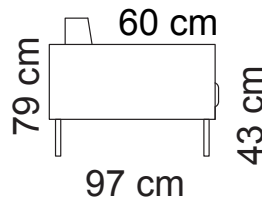

Tuotetiedot

SOFTCARE® Suojaa sohvasi hylkivällä Softcare-suojauksella.

Malmö-sohva Buffalo 112 -kankaalla.

Etuviisto

Sivuprofiili

Takanäkymä

Ilmoitettujen mittojen toleranssi +/-3 cm. Pehmustetun ja verhoillun huonekalun mittoihin vaikuttaa valittu verhoilutapa ja -materiaali, sekä kokoonpano.

Istuin

- HR35-kimmovahto + höyhen/kuituvanu
- Istuinkorkeus 45 cm, istuinsyvyys 50 cm

Selkä

- Höyhen/kuituvanu

Runko

- Kotimainen massiivipuu / vaneri / Kerto®puu

Koristetyyny

- Mahdolliset koristetyynyt on tilattava erikseen

Jalka

- Suositeltu jalkakorkeus 21 cm
- Esimerkiksi kapea tolppa, 51210. Väri mattamusta.

Suositus hinnasto

Malmö, kangas	Kul/m	HR1	HR2	HR3	HR4	HR5	HR6	HR7	HR8
3 h. sohva	9,90	1 515	1 540	1 670	1 800	1 930	2 055	2 185	2 315