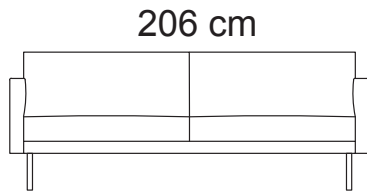

Tuotetiedot

SOFTCARE® Suojaa sohvasi hylkivällä Softcare-suojauksella.

Malmö-sohva Buffalo 112 -kankaalla.

Etuviisto

Sivuprofiili

Takanäkymä

Ilmoitettujen mittojen toleranssi +/-3 cm. Pehmustetun ja verhoillun huonekalun mittoihin vaikuttaa valittu verhoilutapa ja -materiaali, sekä kokoonpano.

Istuin

- HR35-kimmovahto + höyhen/kuituvanu
- Istuinkorkeus 45 cm, istuinsyvyys 50 cm

Selkä

- Höyhen/kuituvanu

Runko

- Kotimainen massiivipuu / vaneri / Kerto®puu

Koristetyyny

- Mahdolliset koristetyynyt on tilattava erikseen

Jalka

- Suositeltu jalkakorkeus 21 cm
- Esimerkiksi kapea tolppa, 51210. Väri mattamusta.

Suositus hinnasto

Malmö, kangas	Kul/m	HR1	HR2	HR3	HR4	HR5	HR6	HR7	HR8
3 h. sohva	9,90	1 515	1 540	1 670	1 800	1 930	2 055	2 185	2 315