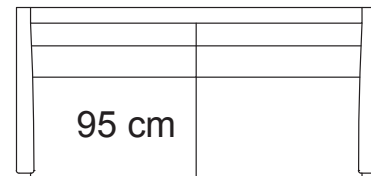

Tuotetiedot

SOFTCARE® Suojaa sohvasi hylkivällä Softcare-suojauksella.

Malmö-sohva Buffalo 112 -kankaalla.

Etuviisto

Sivuprofiili

Takanäkymä

Ilmoitettujen mittojen toleranssi +/-3 cm. Pehmustetun ja verhoillun huonekalun mittoihin vaikuttaa valittu verhoilutapa ja -materiaali, sekä kokoonpano.

Istuin

- HR35-kimmovahto + höyhen/kuituvanu
- Istuinkorkeus 45 cm, istuinsyvyys 50 cm

Selkä

- Höyhen/kuituvanu

Runko

- Kotimainen massiivipuu / vaneri / Kerto®puu

Koristetyyny

- Mahdolliset koristetyynyt on tilattava erikseen

Jalka

- Suositeltu jalkakorkeus 21 cm
- Esimerkiksi kapea tolppa, 51210. Väri mattamusta.

Suositus hinnasto

Malmö, kangas	Kul/m	HR1	HR2	HR3	HR4	HR5	HR6	HR7	HR8
3 h. sohva	9,90	1 515	1 540	1 670	1 800	1 930	2 055	2 185	2 315