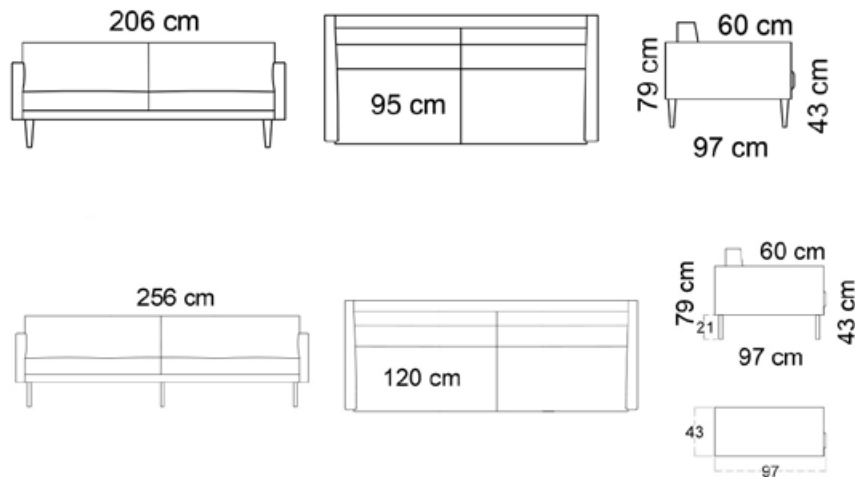

Tuotetiedot

 SOFTCARE® Suojaa sohvasi hylkivällä Softcare-suojauksella.

Ilmoitettujen mittojen toleranssi +/-3 cm. Pehmustetun ja verhoillun huonekalun mittoihin vaikuttaa valittu verhoilutapa ja -materiaali, sekä kokoonpano.

Istuin

- HR35-kimmovahto + höyhen/kuituvanu
- Istuinkorkeus 43 cm, istuinsyvyys 60 cm

Selkä

- Höyhen/kuituvanu

Runko

- Kotimainen massiivipuu / vaneri / Kerto®puu

Koristetyyny

- Mahdolliset koristetyynyt on tilattava erikseen