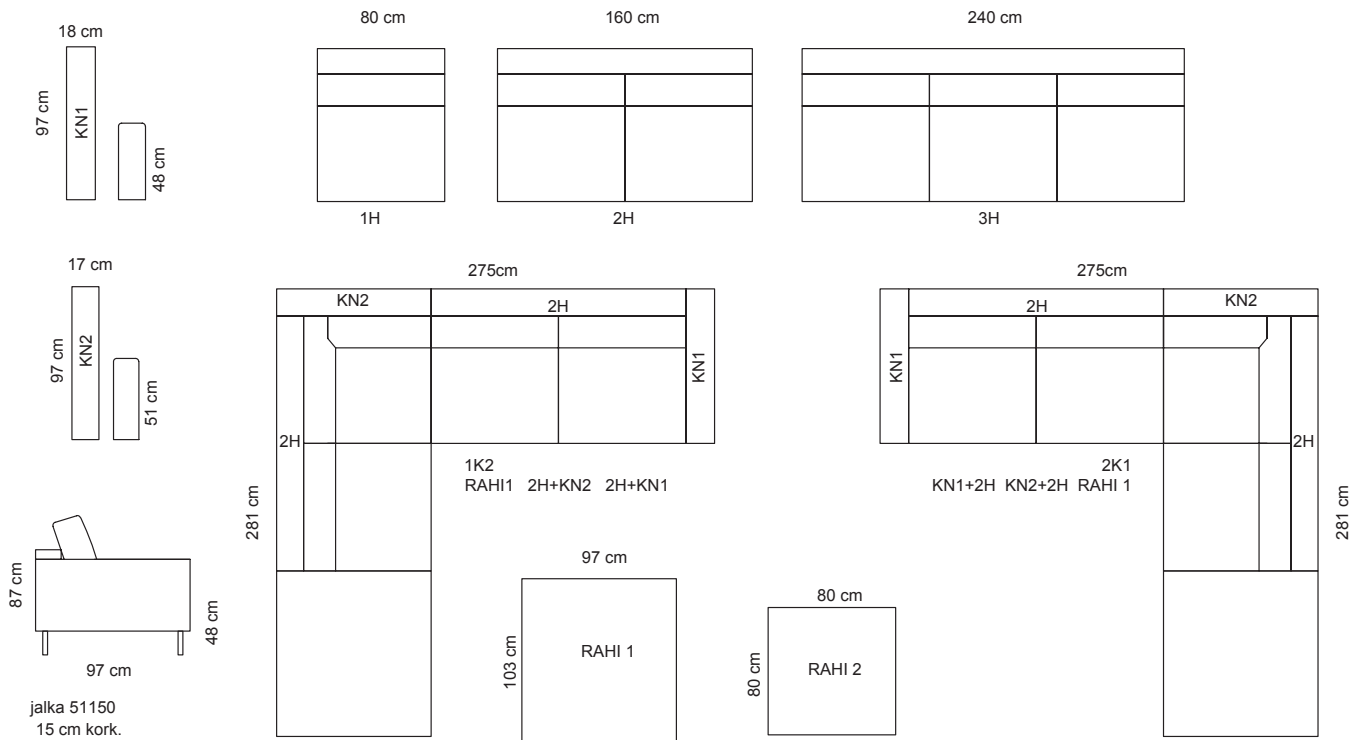

Tuotetiedot

SOFTCARE® Suojaa sohvasi hylkivällä Softcare-suojauksella.

Ilmoitettujen mittojen toleranssi +/-3 cm. Pehmustetun ja verhoillun huonekalun mittoihin vaikuttaa valittu verhoilutapa ja -materiaali, sekä kokoonpano.

Istuin

- Istuinpehmuste pussijousi/höyhen
- Istuinkorkeus 48 cm, istuinsyvyys 62 cm

Selkä

- Höyhenpehmuste

Runko

- Kotimainen massiivipuu / vaneri / Kerto®puu

Koristetyynyt

- Mahdolliset koristetyynyt on tilattava erikseen

Jalka

- Suositeltu jalkakorkeus 14–16 cm
- Esimerkiksi tolppajalka 51150 tai kulmajalka 60150

Tuotetiedot

 SOFTCARE® Suojaa sohvasi hylkivällä Softcare-suojauksella.

Suositushinnasto

Manhattan, kangas	Kul/m	HR1	HR2	HR3	HR4	HR5	HR6	HR7	HR8
1H MOD	4,60	770	805	870	940	1 005	1 070	1 140	1 205
2H MOD	8,50	1 235	1 350	1 470	1 595	1 715	1 840	1 960	2 085
3H MOD	12,40	1 740	1 850	2 030	2 205	2 385	2 565	2 745	2 925
KN1 MOD	1,20	205	225	245	270	285	310	330	350
KN2 MOD	1,40	170	190	210	225	245	265	280	300
Rahi 1 (103 x 97 cm)	3,50	810	850	905	960	1 010	1 065	1 115	1 170
Rahi 2 (80 x 80 cm)	2,40	610	650	685	725	760	795	830	865