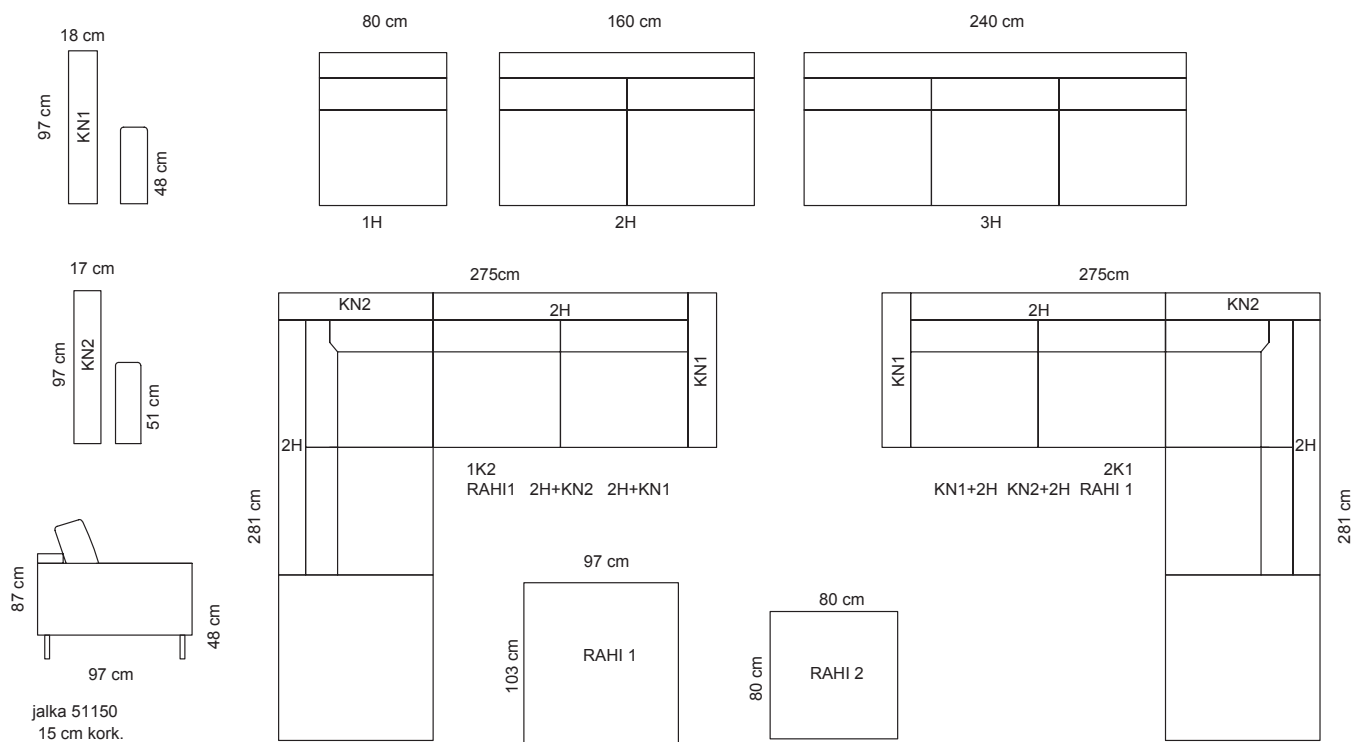

Tuotetiedot

SOFTCARE® Suojaa sohvasi hylkivällä Softcare-suojauksella.

Ilmoitettujen mittojen toleranssi +/-3 cm. Pehmustetun ja verhoillun huonekalun mittoihin vaikuttaa valittu verhoilutapa ja -materiaali, sekä kokoonpano.

Istuin

- Istuinpehmuste pussijousi/höyhen
- Istuinkorkeus 48 cm, istuinsyvyys 62 cm

Selkä

- Höyhenpehmuste

Runko

- Kotimainen massiivipuu / vaneri / Kerto®puu

Koristetyynyt

- Mahdolliset koristetyynyt on tilattava erikseen

Jalka

- Suositeltu jalkakorkeus 14–16 cm
- Esimerkiksi tolppajalka 51150 tai kulmajalka 60150

Tuotetiedot

 SOFTCARE® Suojaa sohvasi hylkivällä Softcare-suojauksella.

Suositushinnasto

Manhattan, kangas	Kul/m	HR1	HR2	HR3	HR4	HR5	HR6	HR7	HR8
1H MOD	4,60	775	810	875	945	1 010	1 080	1 145	1 215
2H MOD	8,50	1 245	1 355	1 480	1 605	1 725	1 850	1 975	2 095
3H MOD	12,40	1 750	1 860	2 040	2 220	2 400	2 580	2 760	2 940
KN1 MOD	1,20	205	225	250	270	290	310	330	350
KN2 MOD	1,40	175	195	210	230	245	265	280	300
Rahi 1 (103 x 97 cm)	3,50	815	860	910	965	1 015	1 070	1 120	1 175
Rahi 2 (80 x 80 cm)	2,40	615	655	690	725	760	800	835	870